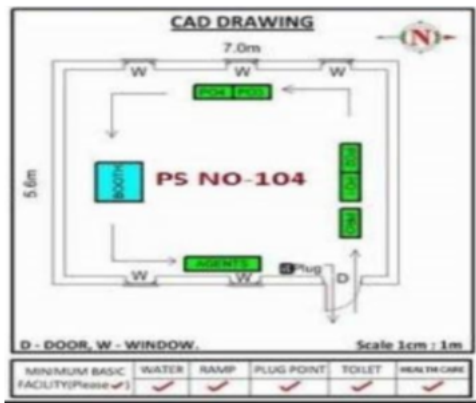

Cad View

Key MAP View