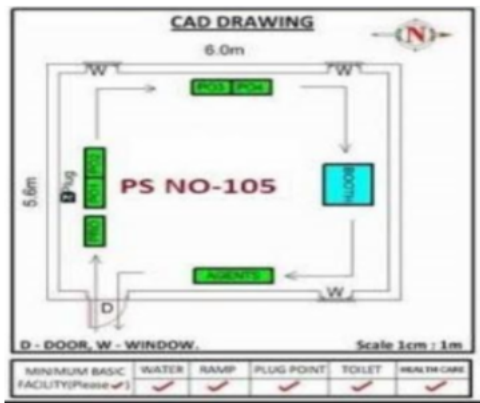

Cad View

Key MAP View