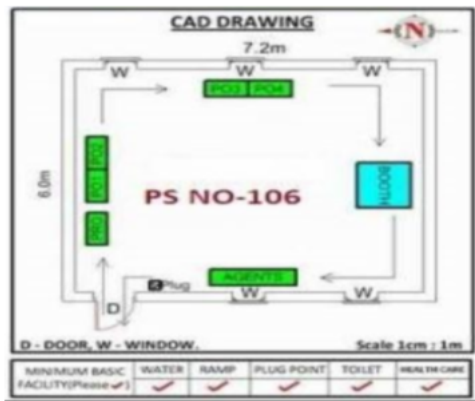

Google Map View

Polling Station Building Front View

Polling Station Front View

Cad View

Key MAP View

சட்டமன்றத் தொகுதியின் எண் மற்றும் பெயர் : 60-பாப்பிரெட்டிபட்டி
பிரிவு எண் மற்றும் பெயர் 1-நல்லகுடல்ஹள்ளி (வ.கி) மற்றும் (உஊ), நல்லகுடல்ஹள்ளி