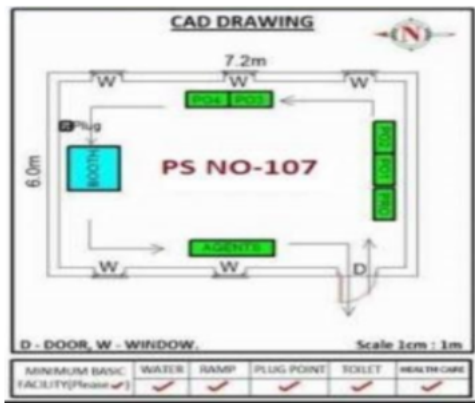

Google Map View

Polling Station Building Front View

Polling Station Front View

Cad View

Key MAP View

சட்டமன்றத் தொகுதியின் எண் மற்றும் பெயர் : 60-பாப்பிரெட்டிபட்டி  
பிரிவு எண் மற்றும் பெயர் 1-நல்லகுடல்ஹள்ளி (வ.கி) மற்றும் (உஊ), நல்லகுடல்ஹள்ளி கொட்டாய் மேடு