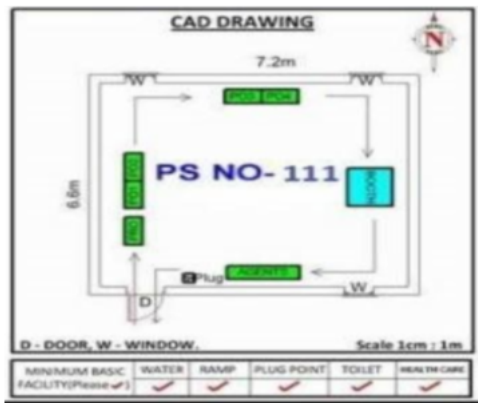

Google Map View

Polling Station Building Front View

Polling Station Front View

Cad View

Key MAP View

1 பெயர் : கேசவன் - தந்தையின் பெயர்: பழனி - வீட்டு எண் : 1 வயது : 33 பாலினம் : ஆண்	ZYS0899641 Photo is available	2 பெயர் : செண்பகம் - கணவர் பெயர்: முருகவேல் - வீட்டு எண் : 1 வயது : 32 பாலினம் : பெண்	ZYS0534644 Photo is available	3 பெயர் : கலையரசி - கணவர் பெயர்: சக்தி - வீட்டு எண் : 1 வயது : 29 பாலினம் : பெண்	ZYS1017318 Photo is available
4 பெயர் : தாமரைச்செல்வி - தந்தையின் பெயர்: ராஜாமணி - வீட்டு எண் : 1 வயது : 29 பாலினம் : பெண்	ZYS0899740 Photo is available	5 பெயர் : அர்ச்சனா கணவர் பெயர்: கோவிந்தராஜ் வீட்டு எண் : 1/29 வயது : 30 பாலினம் : பெண்	ZYS1104694 Photo is available	6 பெயர் : செல்வராஜ் - தந்தையின் பெயர்: ஆறுமுகம் - வீட்டு எண் : 1-29A வயது : 32 பாலினம் : ஆண்	ZYS0677849 Photo is available
7 பெயர் : கதிர்வேல் தந்தையின் பெயர்: இராஜா வீட்டு எண் : 1-31 வயது : 25 பாலினம் : ஆண்	ZYS1196658 Photo is available	8 பெயர் : முருகவேல் - தந்தையின் பெயர்: பழனி - வீட்டு எண் : 1-32 வயது : 37 பாலினம் : ஆண்	ZYS0534669 Photo is available	9 பெயர் : செல்வி - கணவர் பெயர்: பழனிசாமி - வீட்டு எண் : 1-32 வயது : 31 பாலினம் : பெண்	ZYS0534651 Photo is available
10 பெயர் : குமரேசன் - தந்தையின் பெயர்: சின்னசாமி - வீட்டு எண் : 1-35 வயது : 32 பாலினம் : ஆண்	ZYS0534677 Photo is available	11 பெயர் : முத்து - தந்தையின் பெயர்: திருப்பதி - வீட்டு எண் : 1-54 வயது : 86 பாலினம் : ஆண்	ZYS0677856 Photo is available	12 பெயர் : திலகவதி கணவர் பெயர்: குமார் வீட்டு எண் : 1/59 வயது : 35 பாலினம் : பெண்	ZYS1215458 Photo is available
13 பெயர் : சின்னசாமி - தந்தையின் பெயர்: லட்சுமணன் - வீட்டு எண் : 1-59a வயது : 28 பாலினம் : ஆண்	ZYS0977967 Photo is available	14 பெயர் : சந்தோஷ்குமார் - தந்தையின் பெயர்: பழனி - வீட்டு எண் : 1-65 வயது : 28 பாலினம் : ஆண்	ZYS0978049 Photo is available	15 பெயர் : லோகிதாசன் காசி தந்தையின் பெயர்: காசி - வீட்டு எண் : 1-122 வயது : 27 பாலினம் : ஆண்	ZYS1017391 Photo is available
16 பெயர் : பெரியண்ணன் - தந்தையின் பெயர்: மாது - வீட்டு எண் : 1-150 வயது : 31 பாலினம் : ஆண்	ZYS0677872 Photo is available	# 17 பெயர் : ஞானாதிருமால்வாசன் பெரியசாமி தந்தையின் பெயர்: பெரியசாமி வீட்டு எண் : 1/194 வயது : 25 பாலினம் : ஆண்	ZYS1214857 Photo is available	18 பெயர் : நித்யா கணவர் பெயர்: சரத்குமார் வீட்டு எண் : 1/239 வயது : 20 பாலினம் : பெண்	ZYS2408383 Photo is available
19 பெயர் : ஜம்பேரி - தந்தையின் பெயர்: சின்னமுத்து - வீட்டு எண் : 1-241 வயது : 71 பாலினம் : ஆண்	ZYS1834456 Photo is available	20 பெயர் : காவேரிசெவத்தான் - தந்தையின் பெயர்: சின்னமுத்து - வீட்டு எண் : 1-241 வயது : 68 பாலினம் : ஆண்	ZYS1834464 Photo is available	21 பெயர் : பாஞ்சாலை - கணவர் பெயர்: ஜம்பேரி - வீட்டு எண் : 1-241 வயது : 65 பாலினம் : பெண்	ZYS1834472 Photo is available
22 பெயர் : ஞானம்மாள் - கணவர் பெயர்: காவேரிசெவத்தான் - வீட்டு எண் : 1-241 வயது : 63 பாலினம் : பெண்	ZYS1834480 Photo is available	23 பெயர் : சங்கர் - தந்தையின் பெயர்: ஜம்பேரி - வீட்டு எண் : 1-241 வயது : 47 பாலினம் : ஆண்	CYW1167956 Photo is available	24 பெயர் : பழனியம்மாள் - கணவர் பெயர்: சங்கர் - வீட்டு எண் : 1-241 வயது : 44 பாலினம் : பெண்	CYW1168053 Photo is available
25 பெயர் : தெய்வாணை - கணவர் பெயர்: ஞானப்பண்டிதன் - வீட்டு எண் : 1/241 வயது : 35 பாலினம் : பெண்	ZYS0677823 Photo is available	26 பெயர் : சங்கர் - தந்தையின் பெயர்: மாது - வீட்டு எண் : 1-242 வயது : 34 பாலினம் : ஆண்	ZYS0677880 Photo is available	27 பெயர் : சக்தி - தந்தையின் பெயர்: மாது - வீட்டு எண் : 1-242 வயது : 32 பாலினம் : ஆண்	ZYS0677898 Photo is available
28 பெயர் : இந்துமதி கணவர் பெயர்: சங்கர் வீட்டு எண் : 1-242 வயது : 24 பாலினம் : பெண்	ZYS1984202 Photo is available	29 பெயர் : மோகன் - தந்தையின் பெயர்: பெருமாள் - வீட்டு எண் : 1-243 வயது : 31 பாலினம் : ஆண்	ZYS0677906 Photo is available	30 பெயர் : முத்தம்மாள் - கணவர் பெயர்: மாரியப்பன் - வீட்டு எண் : 1-244 வயது : 84 பாலினம் : பெண்	ZYS1834498 Photo is available