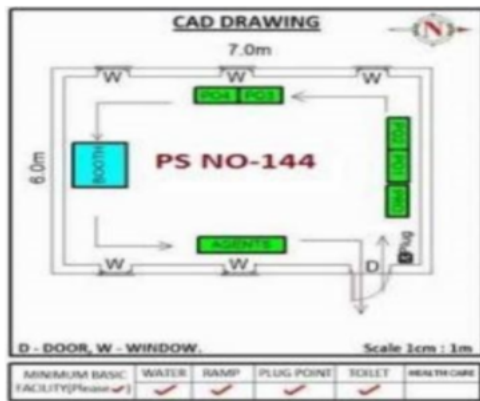

**Google Map View**

**Polling Station Building Front View**

**Polling Station Front View**

**Cad View**

**Key MAP View**

1 பெயர் : கந்தன் - தந்தையின் பெயர்: மாத் கவுண்டர் - வீட்டு எண் : 3-149 வயது : 61 பாலினம் : ஆண் Photo is available	ZYS1880970	2 பெயர் : கோவிந்தம்மாள் - கணவர் பெயர்: கந்தன் - வீட்டு எண் : 3-149 வயது : 56 பாலினம் : பெண் Photo is available	ZYS1880988	3 பெயர் : கோவிந்தம்மாள் - கணவர் பெயர்: வையாபுரி - வீட்டு எண் : 3-150 வயது : 47 பாலினம் : பெண் Photo is available	CYW1169358
4 பெயர் : செந்தாமரை - கணவர் பெயர்: கார்மேகம் - வீட்டு எண் : 3-151 வயது : 43 பாலினம் : பெண் Photo is available	CYW2113033	5 பெயர் : மூர்த்தி - தந்தையின் பெயர்: மாதன் - வீட்டு எண் : 3-152 வயது : 49 பாலினம் : ஆண் Photo is available	CYW2113405	6 பெயர் : பழனியம்மாள் - கணவர் பெயர்: மூர்த்தி - வீட்டு எண் : 3-152 வயது : 44 பாலினம் : பெண் Photo is available	CYW2113389
7 பெயர் : ராமு - தந்தையின் பெயர்: மாதன் - வீட்டு எண் : 3-152 வயது : 44 பாலினம் : ஆண் Photo is available	CYW2118222	8 பெயர் : சித்தம்மாள் - கணவர் பெயர்: கமலேசன் - வீட்டு எண் : 3-154 வயது : 69 பாலினம் : பெண் Photo is available	ZYS1881002	9 பெயர் : வடிவேலு - கணவர் பெயர்: கமலேசன் - வீட்டு எண் : 3-154 வயது : 53 பாலினம் : பெண் Photo is available	ZYS1881010
10 பெயர் : ராஜாமணி - கணவர் பெயர்: வடிவேலு - வீட்டு எண் : 3-154 வயது : 52 பாலினம் : பெண் Photo is available	ZYS1881028	11 பெயர் : சக்திவேல் - தந்தையின் பெயர்: வடிவேல் - வீட்டு எண் : 3-154 வயது : 33 பாலினம் : ஆண் Photo is available	ZYS0418780	12 பெயர் : சின்னப்பா - கணவர் பெயர்: கந்தன் - வீட்டு எண் : 3-158 வயது : 53 பாலினம் : பெண் Photo is available	ZYS1881036
13 பெயர் : ராஜா - தந்தையின் பெயர்: முனியப்பன் - வீட்டு எண் : 3-159 வயது : 66 பாலினம் : ஆண் Photo is available	ZYS1881044	14 பெயர் : மாரியம்மாள் - கணவர் பெயர்: ராஜா - வீட்டு எண் : 3-159 வயது : 63 பாலினம் : பெண் Photo is available	ZYS1881051	15 பெயர் : ரமேஷ்குமார் - தந்தையின் பெயர்: ராஜா - வீட்டு எண் : 3-159 வயது : 38 பாலினம் : ஆண் Photo is available	CYW2645950
16 பெயர் : ராஜுகுமார் - தந்தையின் பெயர்: ராஜா - வீட்டு எண் : 3-159 வயது : 35 பாலினம் : ஆண் Photo is available	ZYS0293431	17 பெயர் : முருகம்மாள் - கணவர் பெயர்: தங்கவேல் - வீட்டு எண் : 3-160 வயது : 56 பாலினம் : பெண் Photo is available	ZYS1881077	18 பெயர் : தண்டபாணி - தந்தையின் பெயர்: தங்கவேல் - வீட்டு எண் : 3-160 வயது : 37 பாலினம் : ஆண் Photo is available	ZYS0058461
19 பெயர் : விஜி - கணவர் பெயர்: தண்டபாணி - வீட்டு எண் : 3-160 வயது : 32 பாலினம் : பெண் Photo is available	ZYS0419051	20 பெயர் : கந்தன் - தந்தையின் பெயர்: கௌரப்பன் - வீட்டு எண் : 3-161 வயது : 72 பாலினம் : ஆண் Photo is available	CYW1168418	21 பெயர் : ராஜம்மாள் - கணவர் பெயர்: கந்தன் - வீட்டு எண் : 3-161 வயது : 69 பாலினம் : பெண் Photo is available	ZYS1881085
22 பெயர் : முனியப்பன் - தந்தையின் பெயர்: கந்தன் - வீட்டு எண் : 3-162 வயது : 47 பாலினம் : ஆண் Photo is available	CYW1168426	23 பெயர் : பெருமாள் - தந்தையின் பெயர்: கந்தன் - வீட்டு எண் : 3-162 வயது : 45 பாலினம் : ஆண் Photo is available	CYW1168434	24 பெயர் : செவ்வந்தி - கணவர் பெயர்: முனியப்பன் - வீட்டு எண் : 3-162 வயது : 41 பாலினம் : பெண் Photo is available	CYW2118206
25 பெயர் : சவிதா - கணவர் பெயர்: பெருமாள் - வீட்டு எண் : 3-162 வயது : 41 பாலினம் : பெண் Photo is available	CYW2646016	26 பெயர் : லட்சுமி - கணவர் பெயர்: பெரியண்ணன் - வீட்டு எண் : 3-163 வயது : 41 பாலினம் : பெண் Photo is available	ZYS0058669	27 பெயர் : கவிதா - கணவர் பெயர்: ஜெயவேல் - வீட்டு எண் : 3-164 வயது : 39 பாலினம் : பெண் Photo is available	CYW2646024
28 பெயர் : ஜெயவேல் - தந்தையின் பெயர்: மாதன் - வீட்டு எண் : 3-164 வயது : 39 பாலினம் : பெண் Photo is available	CYW2646032	29 பெயர் : பெரியசாமி - தந்தையின் பெயர்: சிவபெருமாள் - வீட்டு எண் : 3-164 வயது : 31 பாலினம் : ஆண் Photo is available	ZYS0536862	30 பெயர் : பாக்கியவதி - கணவர் பெயர்: வேலாயுதம் - வீட்டு எண் : 3-165 வயது : 71 பாலினம் : பெண் Photo is available	ZYS1881093