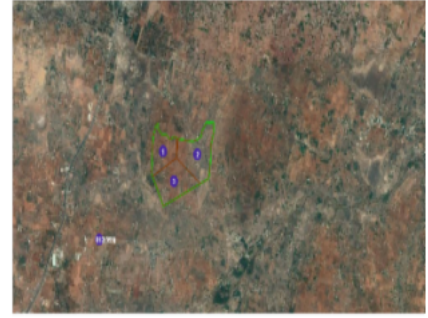

3. வாக்குச் சாவடியின் விவரங்கள்

வாக்குச் சாவடியின் எண் மற்றும் பெயர் :	வாக்குச் சாவடியின் வகைப்பாடு (ஆண்/பெண்/பொது)	பொது
12 - ஊராட்சி ஒன்றிய துவக்கப்பள்ளி, கோணங்கிநாயக்கனஅள்ளி - 635205, தெற்கு பார்த்த தாரசு கட்டிடம் மேற்கு பகுதி	துணை வாக்குச் சாவடிகளின் எண்ணிக்கை :	0
வாக்குச் சாவடியின் முகவரி :		
ஊராட்சி ஒன்றிய துவக்கப்பள்ளி, கோணங்கிநாயக்கனஅள்ளி, 635205		

Google Map View

Polling Station Building Front View

Polling Station Front View

Cad View

Key MAP View

சட்டமன்றத் தொகுதியின் எண் மற்றும் பெயர் : 60-பாப்பிரெட்டிபட்டி
பிரிவு எண் மற்றும் பெயர் 1-கோணங்கிநாயக்கனஹள்ளி (வ.கி) மற்றும் (ஊ), பெரியபுதூர் சிலோன் காலனி