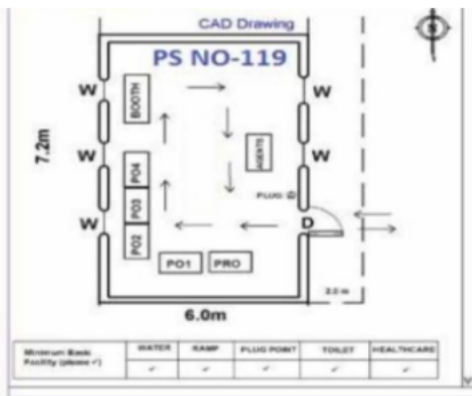

Google Map View

Polling Station Building Front View

Polling Station Front View

Cad View

Key MAP View

1 பெயர் : மாயவன் - தந்தையின் பெயர்: ராஜப்பன் - வீட்டு எண் : 1 வயது : 37 பாலினம் : ஆண்	ZYS0346312	Photo is available	2 பெயர் : ரதிகா தந்தையின் பெயர்: பழனிசாமி வீட்டு எண் : 1/1 வயது : 20 பாலினம் : பெண்	ZYS2251866	Photo is available	3 பெயர் : பரத் ராஜ் தந்தையின் பெயர்: முருகேசன் வீட்டு எண் : 1/16 வயது : 24 பாலினம் : ஆண்	ZYS2077246	Photo is available
4 பெயர் : சரவண குமார் தந்தையின் பெயர்: முருகேசன் வீட்டு எண் : 1/16 வயது : 23 பாலினம் : ஆண்	ZYS2077303	Photo is available	5 பெயர் : கவியரசு - தந்தையின் பெயர்: சுந்தர்ராஜன் - வீட்டு எண் : 1-27 வயது : 28 பாலினம் : ஆண்	ZYS0962936	Photo is available	6 பெயர் : சிவகவிதா சி தந்தையின் பெயர்: சிவக்குமார் வீட்டு எண் : 1/40 வயது : 19 பாலினம் : பெண்	ZYS2392561	Photo is available
7 பெயர் : ரம்யா கணவர் பெயர்: சேட்டு வீட்டு எண் : 1/41 வயது : 24 பாலினம் : பெண்	ZYS2077386	Photo is available	8 பெயர் : சந்தியா தந்தையின் பெயர்: மூர்த்தி வீட்டு எண் : 1/52 வயது : 23 பாலினம் : பெண்	ZYS2077337	Photo is available	9 பெயர் : ராமு தந்தையின் பெயர்: குமார் வீட்டு எண் : 1/61-1 வயது : 23 பாலினம் : ஆண்	ZYS2077568	Photo is available
10 பெயர் : ரம்யா தந்தையின் பெயர்: மூர்த்தி வீட்டு எண் : 1/62 வயது : 21 பாலினம் : பெண்	ZYS2204485	Photo is available	S 11 பெயர் : சூதா - கணவர் பெயர்: விஜயகுமார் - வீட்டு எண் : 1-69 வயது : 37 பாலினம் : பெண்	ZYS0346569	Photo is available	12 பெயர் : நந்தினி - தந்தையின் பெயர்: கணேசன் - வீட்டு எண் : 1-82 வயது : 33 பாலினம் : பெண்	ZYS0346544	Photo is available
13 பெயர் : நவீன்குமார் - தந்தையின் பெயர்: கணேசன் - வீட்டு எண் : 1-82 வயது : 33 பாலினம் : ஆண்	ZYS0346551	Photo is available	14 பெயர் : மகேந்திரன் - தந்தையின் பெயர்: கோபால் - வீட்டு எண் : 1-97 வயது : 54 பாலினம் : ஆண்	ZYS0346502	Photo is available	15 பெயர் : கெரவம்மாள் - கணவர் பெயர்: மகேந்திரன் - வீட்டு எண் : 1-97 வயது : 49 பாலினம் : பெண்	ZYS0346510	Photo is available
16 பெயர் : சித்ரா - கணவர் பெயர்: குமார் - வீட்டு எண் : 1-97 வயது : 40 பாலினம் : பெண்	ZYS0346528	Photo is available	17 பெயர் : மோகன்ராஜி - தந்தையின் பெயர்: நாகராஜி - வீட்டு எண் : 1-125 வயது : 33 பாலினம் : ஆண்	ZYS0346460	Photo is available	S 18 பெயர் : தாமரைசெல்வி கணவர் பெயர்: பிரதீப வீட்டு எண் : 1/141 வயது : 27 பாலினம் : பெண்	ZYS2109346	Photo is available
19 பெயர் : காஞ்சனா கணவர் பெயர்: ரத்தினவேல் வீட்டு எண் : 1/175 வயது : 41 பாலினம் : பெண்	ZYS2150563	Photo is available	20 பெயர் : சீனிவாசன் தந்தையின் பெயர்: ரத்தினவேல் வீட்டு எண் : 1/175 வயது : 24 பாலினம் : ஆண்	ZYS2112449	Photo is available	21 பெயர் : பெரியசாமி - தந்தையின் பெயர்: கோவிந்தன் - வீட்டு எண் : 1-204 வயது : 35 பாலினம் : ஆண்	ZYS0346601	Photo is available
22 பெயர் : செல்லதுரை - தந்தையின் பெயர்: முருகேசன் - வீட்டு எண் : 1-223 வயது : 34 பாலினம் : ஆண்	ZYS0346452	Photo is available	# 23 பெயர் : மோகன் குமார் தந்தையின் பெயர்: ராமலிங்கம் வீட்டு எண் : 1/236 வயது : 19 பாலினம் : ஆண்	ZYS2406114	Photo is available	24 பெயர் : மஞ்சனா - கணவர் பெயர்: மாது - வீட்டு எண் : 1-238 வயது : 33 பாலினம் : பெண்	ZYS0346304	Photo is available
25 பெயர் : ரவிசுமார் தந்தையின் பெயர்: ராஜகிளி வீட்டு எண் : 1/247 வயது : 28 பாலினம் : ஆண்	ZYS1144021	Photo is available	26 பெயர் : சாந்தி - கணவர் பெயர்: முனுசாமி - வீட்டு எண் : 2-1 வயது : 59 பாலினம் : பெண்	ZYS1879881	Photo is available	27 பெயர் : கலைமணி - கணவர் பெயர்: அருள்சுமார் - வீட்டு எண் : 2-1 வயது : 32 பாலினம் : பெண்	ZYS1018472	Photo is available
28 பெயர் : மாது - தந்தையின் பெயர்: ராமர் - வீட்டு எண் : 2-2 வயது : 70 பாலினம் : ஆண்	ZYS1879899	Photo is available	29 பெயர் : முனுசாமி - தந்தையின் பெயர்: மாது - வீட்டு எண் : 2-2 வயது : 43 பாலினம் : ஆண்	HTP2951572	Photo is available	30 பெயர் : சின்னையன் - தந்தையின் பெயர்: மாது - வீட்டு எண் : 2-2 வயது : 42 பாலினம் : ஆண்	HTP2948461	Photo is available