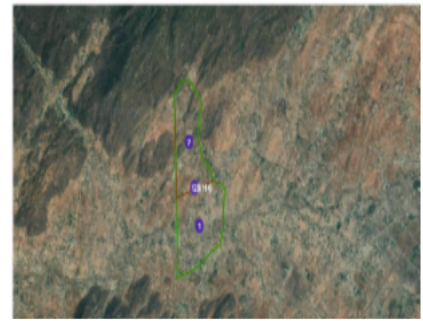

### 3. வாக்குச் சாவடியின் விவரங்கள்

வாக்குச் சாவடியின் எண் மற்றும் பெயர் : 125 - ஊராட்சி ஒன்றிய துவக்கப்பள்ளி, கிட்டம்பட்டி தண்டா - 635303, தெற்கு பார்த்த தார்சு கட்டிடம் - மேற்கு பகுதி வாக்குச் சாவடியின் முகவரி : ஊராட்சி ஒன்றிய துவக்கப்பள்ளி, கிட்டம்பட்டி தண்டா, 635301	<b>வாக்குச் சாவடியின் வகைப்பாடு (ஆண்/பெண்/பொது)</b>	பொது
	<b>துணை வாக்குச் சாவடிகளின் எண்ணிக்கை :</b>	0

Google Map View

Polling Station Building Front View

Polling Station Front View

Cad View

Key MAP View

சட்டமன்றத் தொகுதியின் எண் மற்றும் பெயர் : 60-பாப்பிரெட்டிபட்டி  
பிரிவு எண் மற்றும் பெயர் 1-வேப்பிலைமுத்தம்பட்டி (வ.கி) & (பா), வார்டு 2 கிட்டம்பட்டி தண்டா