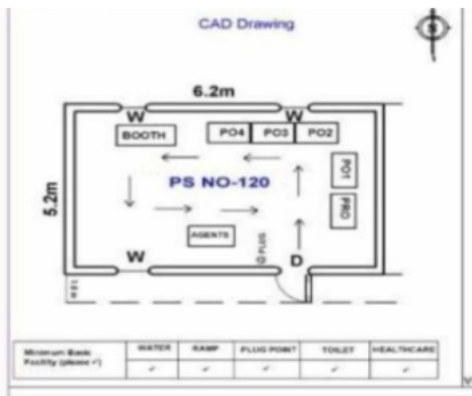

Google Map View

Polling Station Building Front View

Polling Station Front View

Cad View

Key MAP View

சட்டமன்றத் தொகுதியின் எண் மற்றும் பெயர் : 60-பாப்பிரெட்டிபட்டி  
பிரிவு எண் மற்றும் பெயர் 1-வேப்பிலைமுத்தம்பட்டி (வ.கி) & (பா), வார்டு 2 கிட்டம்பட்டி தண்டா