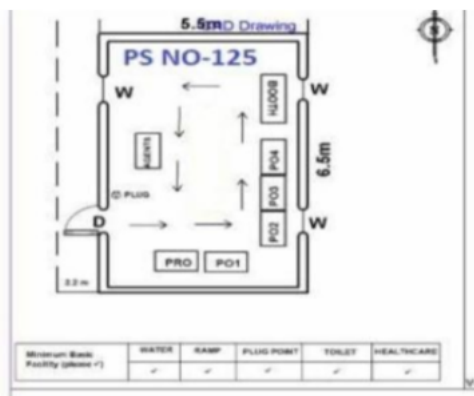

Google Map View

Polling Station Building Front View

Polling Station Front View

Cad View

Key MAP View

சட்டமன்றத் தொகுதியின் எண் மற்றும் பெயர் : 60-பாப்பிரெட்டிபட்டி  
பிரிவு எண் மற்றும் பெயர் 1-கோடுஹள்ளி (வ.கி) மற்றும் (ஊ), வார்டு 1 ராமதாஸ் தண்டா