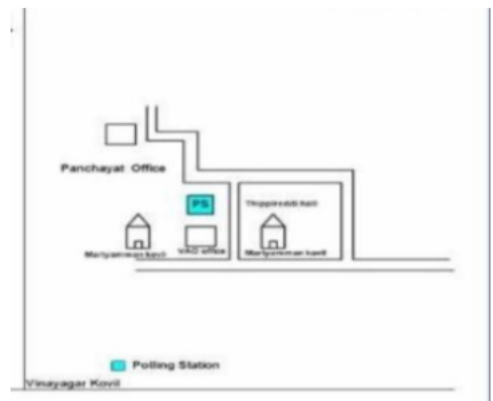

Google Map View

Polling Station Building Front View

Polling Station Front View

Cad View

Key MAP View

1 பெயர் : விஜய்ஆனந்த் - தந்தையின் பெயர்: முருகன் - வீட்டு எண் : 1 வயது : 28 பாலினம் : ஆண்	ZYS0902908 Photo is available	2 பெயர் : அபிமன்னன் - தந்தையின் பெயர்: அர்ஜுனன் - வீட்டு எண் : 1 வயது : 28 பாலினம் : ஆண்	ZYS0903013 Photo is available	3 பெயர் : கார்த்திக் - தந்தையின் பெயர்: முருகன் - வீட்டு எண் : 1 வயது : 27 பாலினம் : ஆண்	ZYS1019900 Photo is available
4 பெயர் : கௌரிசங்கர் தந்தையின் பெயர்: இரூளப்பன் வீட்டு எண் : 1 வயது : 22 பாலினம் : ஆண்	ZYS2240679 Photo is available	5 பெயர் : ஆர்த்தி கு கணவர் பெயர்: கௌரிசங்கர் வீட்டு எண் : 1 வயது : 19 பாலினம் : பெண்	ZYS2358489 Photo is available	6 பெயர் : கஸ்தூரி கணவர் பெயர்: கைலாசம் வீட்டு எண் : 1/32 வயது : 48 பாலினம் : பெண்	ZYS1978279 Photo is available
7 பெயர் : வெங்கடேஷ் தந்தையின் பெயர்: கைலாசம் வீட்டு எண் : 1/32 வயது : 22 பாலினம் : ஆண்	ZYS2173813 Photo is available	8 பெயர் : பெருமான் - தந்தையின் பெயர்: பச்சியப்பன் - வீட்டு எண் : 1-44 வயது : 48 பாலினம் : ஆண்	HTP4702684 Photo is available	9 பெயர் : சீனிவாசன் - தந்தையின் பெயர்: பழனி - வீட்டு எண் : 1-47 வயது : 43 பாலினம் : ஆண்	ZYS0051953 Photo is available
10 பெயர் : விஜயலட்சுமி - தந்தையின் பெயர்: பழனி - வீட்டு எண் : 1-54-HI வயது : 30 பாலினம் : பெண்	ZYS0683771 Photo is available	11 பெயர் : கலா - கணவர் பெயர்: நாகராஜ் - வீட்டு எண் : 1-55 வயது : 41 பாலினம் : பெண்	ZYS0051979 Photo is available	12 பெயர் : மாலதி - கணவர் பெயர்: கோவிந்தசாமி - வீட்டு எண் : 1-55 வயது : 38 பாலினம் : பெண்	ZYS0903070 Photo is available
13 பெயர் : கார்த்திகா தந்தையின் பெயர்: ஜெயவேல் வீட்டு எண் : 1/62 வயது : 23 பாலினம் : பெண்	ZYS2110039 Photo is available	14 பெயர் : நித்யா தந்தையின் பெயர்: ஜெயவேல் வீட்டு எண் : 1-62 ஏ வயது : 20 பாலினம் : பெண்	ZYS2364511 Photo is available	15 பெயர் : மணிவேல் - தந்தையின் பெயர்: தனபால் - வீட்டு எண் : 1-69 வயது : 37 பாலினம் : ஆண்	ZYS0683748 Photo is available
16 பெயர் : சாரதி - தந்தையின் பெயர்: காளியப்பன் - வீட்டு எண் : 1-73 வயது : 37 பாலினம் : ஆண்	ZYS0219303 Photo is available	17 பெயர் : வெங்கடாசலம் - தந்தையின் பெயர்: பெருமான் - வீட்டு எண் : 1-81C-2 வயது : 45 பாலினம் : ஆண்	HTP4702775 Photo is available	18 பெயர் : வசந்தா - கணவர் பெயர்: வெங்கடாசலம் - வீட்டு எண் : 1-81-C2 வயது : 39 பாலினம் : பெண்	HTP4702783 Photo is available
19 பெயர் : கலையரசி கணவர் பெயர்: சதீஷ் குமார் வீட்டு எண் : 1/102 வயது : 30 பாலினம் : பெண்	ZYS2131779 Photo is available	20 பெயர் : நவிஷ்ணா தந்தையின் பெயர்: முருகன் வீட்டு எண் : 1/106 வயது : 24 பாலினம் : பெண்	ZYS2110021 Photo is available	21 பெயர் : மாரியப்பன் தந்தையின் பெயர்: ரவி வீட்டு எண் : 1/144 வயது : 33 பாலினம் : ஆண்	ZYS1122134 Photo is available
22 பெயர் : கனகா - கணவர் பெயர்: சந்திரன் - வீட்டு எண் : 1-161B வயது : 37 பாலினம் : பெண்	ZYS0903088 Photo is available	S 23 பெயர் : கோகுல்நாதன் சி தந்தையின் பெயர்: சின்னசாமி மு வீட்டு எண் : 1/234 வயது : 19 பாலினம் : ஆண்	ZYS2421337 Photo is available	S 24 பெயர் : லட்சுமி - கணவர் பெயர்: ராமதாஸ் - வீட்டு எண் : 1-299 வயது : 46 பாலினம் : பெண்	HTP4586632 Photo is available
S 25 பெயர் : ராமதாஸ் - தந்தையின் பெயர்: மகாலிங்கம் - வீட்டு எண் : 1-299 வயது : 46 பாலினம் : ஆண்	HTP4586657 Photo is available	26 பெயர் : குமாரசாமி - தந்தையின் பெயர்: பெருமான் - வீட்டு எண் : 1-327 வயது : 65 பாலினம் : ஆண்	ZYS1230457 Photo is available	27 பெயர் : ராணி - கணவர் பெயர்: குமாரசாமி - வீட்டு எண் : 1/327 வயது : 60 பாலினம் : பெண்	HTP1167071 Photo is available
28 பெயர் : மணி கு தந்தையின் பெயர்: குமாரசாமி - வீட்டு எண் : 1-327 வயது : 34 பாலினம் : ஆண்	ZYS0683888 Photo is available	29 பெயர் : சத்தியபாமா ஆ கணவர் பெயர்: மணி - வீட்டு எண் : 1-327 வயது : 33 பாலினம் : பெண்	ZYS0683946 Photo is available	30 பெயர் : மாரியப்பன் தந்தையின் பெயர்: குமாரசாமி வீட்டு எண் : 1/327 வயது : 26 பாலினம் : ஆண்	ZYS1096239 Photo is available