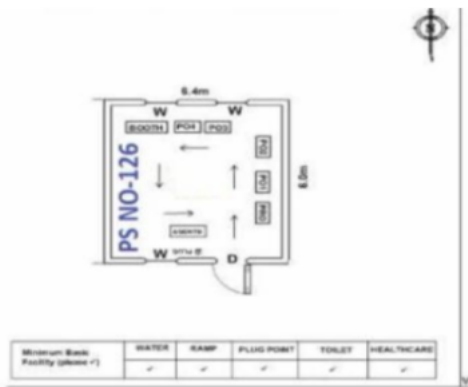

Google Map View

Polling Station Building Front View

Polling Station Front View

Cad View

Key MAP View

1 பெயர் : விஜய்ஆனந்த் - தந்தையின் பெயர்: முருகன் - வீட்டு எண் : 1 வயது : 28 பாலினம் : ஆண்	ZYS0902908 Photo is available	2 பெயர் : அபிமன்னன் - தந்தையின் பெயர்: அர்ஜுனன் - வீட்டு எண் : 1 வயது : 28 பாலினம் : ஆண்	ZYS0903013 Photo is available	3 பெயர் : கார்த்திக் - தந்தையின் பெயர்: முருகன் - வீட்டு எண் : 1 வயது : 27 பாலினம் : ஆண்	ZYS1019900 Photo is available
4 பெயர் : கௌரிசங்கர் தந்தையின் பெயர்: இரூளப்பன் வீட்டு எண் : 1 வயது : 22 பாலினம் : ஆண்	ZYS2240679 Photo is available	5 பெயர் : ஆர்த்தி கு கணவர் பெயர்: கௌரிசங்கர் வீட்டு எண் : 1 வயது : 19 பாலினம் : பெண்	ZYS2358489 Photo is available	6 பெயர் : கஸ்தூரி கணவர் பெயர்: கைலாசம் வீட்டு எண் : 1/32 வயது : 48 பாலினம் : பெண்	ZYS1978279 Photo is available
7 பெயர் : வெங்கடேஷ் தந்தையின் பெயர்: கைலாசம் வீட்டு எண் : 1/32 வயது : 22 பாலினம் : ஆண்	ZYS2173813 Photo is available	8 பெயர் : பெருமான் - தந்தையின் பெயர்: பச்சியப்பன் - வீட்டு எண் : 1-44 வயது : 48 பாலினம் : ஆண்	HTP4702684 Photo is available	9 பெயர் : சீனிவாசன் - தந்தையின் பெயர்: பழனி - வீட்டு எண் : 1-47 வயது : 43 பாலினம் : ஆண்	ZYS0051953 Photo is available
10 பெயர் : விஜயலட்சுமி - தந்தையின் பெயர்: பழனி - வீட்டு எண் : 1-54-HI வயது : 30 பாலினம் : பெண்	ZYS0683771 Photo is available	11 பெயர் : கலா - கணவர் பெயர்: நாகராஜ் - வீட்டு எண் : 1-55 வயது : 41 பாலினம் : பெண்	ZYS0051979 Photo is available	12 பெயர் : மாலதி - கணவர் பெயர்: கோவிந்தசாமி - வீட்டு எண் : 1-55 வயது : 38 பாலினம் : பெண்	ZYS0903070 Photo is available
13 பெயர் : கார்த்திகா தந்தையின் பெயர்: ஜெயவேல் வீட்டு எண் : 1/62 வயது : 23 பாலினம் : பெண்	ZYS2110039 Photo is available	14 பெயர் : நித்யா தந்தையின் பெயர்: ஜெயவேல் வீட்டு எண் : 1-62 ஏ வயது : 20 பாலினம் : பெண்	ZYS2364511 Photo is available	15 பெயர் : மணிவேல் - தந்தையின் பெயர்: தனபால் - வீட்டு எண் : 1-69 வயது : 37 பாலினம் : ஆண்	ZYS0683748 Photo is available
16 பெயர் : சாரதி - தந்தையின் பெயர்: காளியப்பன் - வீட்டு எண் : 1-73 வயது : 37 பாலினம் : ஆண்	ZYS0219303 Photo is available	17 பெயர் : வெங்கடாசலம் - தந்தையின் பெயர்: பெருமான் - வீட்டு எண் : 1-81C-2 வயது : 45 பாலினம் : ஆண்	HTP4702775 Photo is available	18 பெயர் : வசந்தா - கணவர் பெயர்: வெங்கடாசலம் - வீட்டு எண் : 1-81-C2 வயது : 39 பாலினம் : பெண்	HTP4702783 Photo is available
19 பெயர் : கலையரசி கணவர் பெயர்: சதீஷ் குமார் வீட்டு எண் : 1/102 வயது : 30 பாலினம் : பெண்	ZYS2131779 Photo is available	20 பெயர் : நவிஷ்ணா தந்தையின் பெயர்: முருகன் வீட்டு எண் : 1/106 வயது : 24 பாலினம் : பெண்	ZYS2110021 Photo is available	21 பெயர் : மாரியப்பன் தந்தையின் பெயர்: ரவி வீட்டு எண் : 1/144 வயது : 33 பாலினம் : ஆண்	ZYS1122134 Photo is available
22 பெயர் : கனகா - கணவர் பெயர்: சந்திரன் - வீட்டு எண் : 1-161B வயது : 37 பாலினம் : பெண்	ZYS0903088 Photo is available	S 23 பெயர் : கோகுல்நாதன் சி தந்தையின் பெயர்: சின்னசாமி மு வீட்டு எண் : 1/234 வயது : 19 பாலினம் : ஆண்	ZYS2421337 Photo is available	S 24 பெயர் : லட்சுமி - கணவர் பெயர்: ராமதாஸ் - வீட்டு எண் : 1-299 வயது : 46 பாலினம் : பெண்	HTP4586632 Photo is available
S 25 பெயர் : ராமதாஸ் - தந்தையின் பெயர்: மகாலிங்கம் - வீட்டு எண் : 1-299 வயது : 46 பாலினம் : ஆண்	HTP4586657 Photo is available	26 பெயர் : குமாரசாமி - தந்தையின் பெயர்: பெருமான் - வீட்டு எண் : 1-327 வயது : 65 பாலினம் : ஆண்	ZYS1230457 Photo is available	27 பெயர் : ராணி - கணவர் பெயர்: குமாரசாமி - வீட்டு எண் : 1/327 வயது : 60 பாலினம் : பெண்	HTP1167071 Photo is available
28 பெயர் : மணி கு தந்தையின் பெயர்: குமாரசாமி - வீட்டு எண் : 1-327 வயது : 34 பாலினம் : ஆண்	ZYS0683888 Photo is available	29 பெயர் : சத்தியபாமா ஆ கணவர் பெயர்: மணி - வீட்டு எண் : 1-327 வயது : 33 பாலினம் : பெண்	ZYS0683946 Photo is available	30 பெயர் : மாரியப்பன் தந்தையின் பெயர்: குமாரசாமி வீட்டு எண் : 1/327 வயது : 26 பாலினம் : ஆண்	ZYS1096239 Photo is available