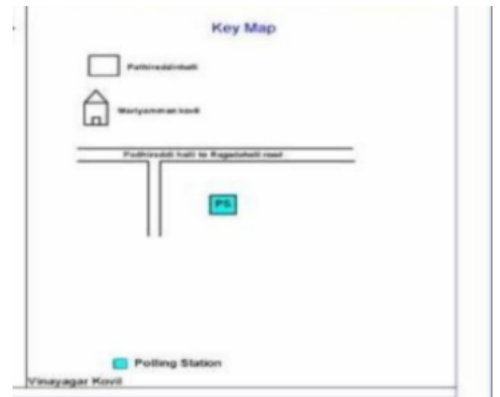

Google Map View

Polling Station Building Front View

Polling Station Front View

Cad View

Key MAP View

சட்டமன்றத் தொகுதியின் எண் மற்றும் பெயர் : 60-பாப்பிரெட்டிபட்டி
பிரிவு எண் மற்றும் பெயர் 1-திப்பிரெட்டிஹள்ளி (வ.கி) மற்றும் (ஊ), பத்திரெட்டிஹள்ளி