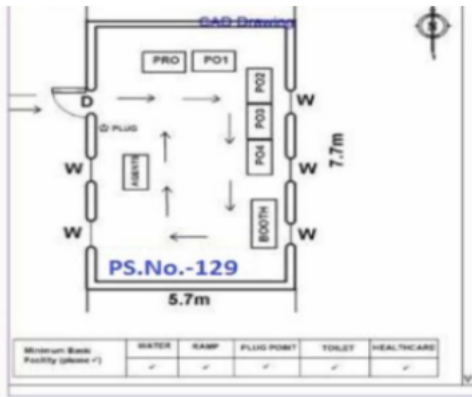

Google Map View

Polling Station Building Front View

Polling Station Front View

Cad View

Key MAP View

சட்டமன்றத் தொகுதியின் எண் மற்றும் பெயர் : 60-பாப்பிரெட்டிபட்டி
பிரிவு எண் மற்றும் பெயர் 1-திப்பிரெட்டிஹள்ளி (வ.கி) மற்றும் (ஊ), பத்திரெட்டிஹள்ளி