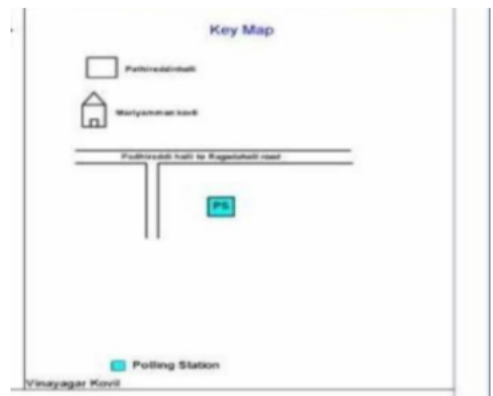

Google Map View

Polling Station Building Front View

Polling Station Front View

Cad View

Key MAP View

சட்டமன்றத் தொகுதியின் எண் மற்றும் பெயர் : 60-பாப்பிரெட்டிபட்டி  
பிரிவு எண் மற்றும் பெயர் 1-திப்பிரெட்டிஹள்ளி (வ.கி) மற்றும் (ஊ), கொளந்தை கவுண்டன் கொட்டாய்