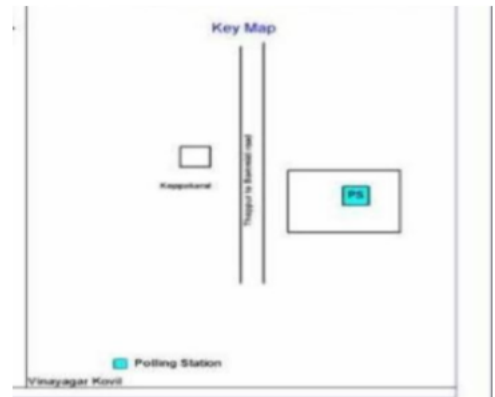

Google Map View

Polling Station Building Front View

Polling Station Front View

Cad View

Key MAP View

1	ZYS1232875	பெயர் : முருகன் தந்தையின் பெயர்: கண்ணப்பன் வீட்டு எண் : 1 வயது : 52 பாலினம் : ஆண்	Photo is available	2	ZYS1232867	பெயர் : பூங்கொடி கணவர் பெயர்: முருகன் வீட்டு எண் : 1 வயது : 45 பாலினம் : பெண்	Photo is available	3	ZYS0819060	பெயர் : மஞ்சளா - கணவர் பெயர்: அர்ஜீணன் - வீட்டு எண் : 1 வயது : 38 பாலினம் : பெண்	Photo is available
4	ZYS0292169	பெயர் : பாஞ்சாலை - கணவர் பெயர்: தேவராசு - வீட்டு எண் : 1 வயது : 38 பாலினம் : பெண்	Photo is available	5	ZYS1146273	பெயர் : முருகம்மாள் தந்தையின் பெயர்: சித்தன் வீட்டு எண் : 1 வயது : 35 பாலினம் : பெண்	Photo is available	6	ZYS0349001	பெயர் : பச்சயம்மாள் - கணவர் பெயர்: ஈஸ்வரன் - வீட்டு எண் : 1 வயது : 34 பாலினம் : பெண்	Photo is available
7	ZYS1232883	பெயர் : குமார் தந்தையின் பெயர்: முருகன் வீட்டு எண் : 1 வயது : 28 பாலினம் : ஆண்	Photo is available	8	ZYS2407575	பெயர் : பிரவின்குமார் மு தந்தையின் பெயர்: முருகன் வீட்டு எண் : 1 வயது : 19 பாலினம் : ஆண்	Photo is available	9	ZYS0054759	பெயர் : காசி - தந்தையின் பெயர்: கந்தசாமி - வீட்டு எண் : 1-1 வயது : 43 பாலினம் : ஆண்	Photo is available
10	ZYS1021054	பெயர் : பிரியா - கணவர் பெயர்: குமரேசன் - வீட்டு எண் : 1-235 வயது : 30 பாலினம் : பெண்	Photo is available	11	ZYS0348813	பெயர் : மாரியப்பன் - தந்தையின் பெயர்: மாரியப்பன் - வீட்டு எண் : 2-43 வயது : 60 பாலினம் : ஆண்	Photo is available	12	ZYS0386714	பெயர் : மல்லிகாஅர்ச்சுணன் - தந்தையின் பெயர்: தம்பாகவுண்டர் - வீட்டு எண் : 2-150 வயது : 55 பாலினம் : ஆண்	Photo is available
13	ZYS2425742	பெயர் : ஸ்ரீகாந்த் சங்கர் தந்தையின் பெயர்: சங்கர் வீட்டு எண் : 2/296 வயது : 23 பாலினம் : ஆண்	Photo is available	14	ZYS0686386	பெயர் : தனலட்சுமி கணவர் பெயர்: சந்திரன் - வீட்டு எண் : 2-322 வயது : 41 பாலினம் : பெண்	Photo is available	15	ZYS1068162	பெயர் : ரமேஷ் - தந்தையின் பெயர்: மணி - வீட்டு எண் : 2-323 வயது : 28 பாலினம் : ஆண்	Photo is available
16	ZYS1021138	பெயர் : அனீதா - கணவர் பெயர்: மனோகரன் - வீட்டு எண் : 3 வயது : 35 பாலினம் : பெண்	Photo is available	17	ZYS0526863	பெயர் : வினோத்குமார் - தந்தையின் பெயர்: தம்பாகவுண்டர் - வீட்டு எண் : 3-47B வயது : 33 பாலினம் : ஆண்	Photo is available	18	ZYS2247781	பெயர் : ராஜேஸ்வரி தாயின் பெயர்: லட்சுமி வீட்டு எண் : 3/101 வயது : 20 பாலினம் : பெண்	Photo is available
19	ZYS0686394	பெயர் : தங்கம்மாள் - கணவர் பெயர்: மாதயன் - வீட்டு எண் : 3-158 வயது : 65 பாலினம் : பெண்	Photo is available	20	ZYS0686402	பெயர் : சண்முகத்தாய் - கணவர் பெயர்: விஜயகுமார் - வீட்டு எண் : 3-158 வயது : 33 பாலினம் : பெண்	Photo is available	21	ZYS0686410	பெயர் : சித்ரா - கணவர் பெயர்: வெள்ளையன் - வீட்டு எண் : 3-158 வயது : 31 பாலினம் : பெண்	Photo is available
22	ZYS0055061	பெயர் : மங்கா - கணவர் பெயர்: மாரிமுத்து - வீட்டு எண் : 3-378 வயது : 39 பாலினம் : பெண்	Photo is available	23	ZYS0170829	பெயர் : ராஜம்மாள் - கணவர் பெயர்: கிருஷ்ணன் - வீட்டு எண் : 4 வயது : 61 பாலினம் : பெண்	Photo is available	24	ZYS0686428	பெயர் : பச்சியம்மாள் - கணவர் பெயர்: முனுசாமி - வீட்டு எண் : 4 வயது : 37 பாலினம் : பெண்	Photo is available
25	HTP4658191	பெயர் : சித்ரா - கணவர் பெயர்: சரவணன் - வீட்டு எண் : 4-28A வயது : 44 பாலினம் : பெண்	Photo is available	26	ZYS0768168	பெயர் : சிவக்குமார் - தந்தையின் பெயர்: ராஜேந்திரன் - வீட்டு எண் : 4-55A5 வயது : 35 பாலினம் : ஆண்	Photo is available	27	ZYS0978106	பெயர் : சுரேஷ் - தந்தையின் பெயர்: குருநாதன் - வீட்டு எண் : 4-60 வயது : 30 பாலினம் : ஆண்	Photo is available
28	HTP4663423	பெயர் : லட்சுமி - கணவர் பெயர்: அய்யாசாமி - வீட்டு எண் : 4-67 வயது : 63 பாலினம் : பெண்	Photo is available	29	HTP4598298	பெயர் : ரமேஷ் - தந்தையின் பெயர்: அய்யாசாமி - வீட்டு எண் : 4-67 வயது : 44 பாலினம் : ஆண்	Photo is available	30	HTP4663464	பெயர் : அஸ்வத்ராமன் - தந்தையின் பெயர்: அய்யாசாமி - வீட்டு எண் : 4-67 வயது : 39 பாலினம் : ஆண்	Photo is available