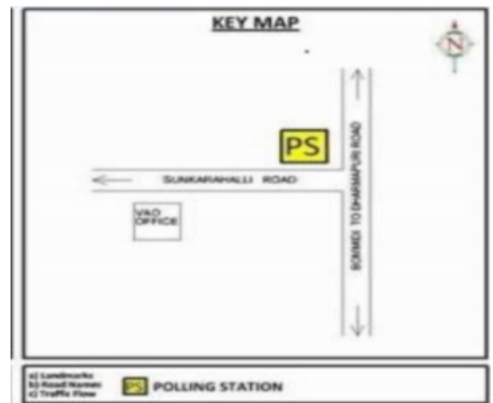

Google Map View

Polling Station Building Front View

Polling Station Front View

Cad View

Key MAP View

சட்டமன்றத் தொகுதியின் எண் மற்றும் பெயர் : 60-பாப்பிரெட்டிபட்டி
பிரிவு எண் மற்றும் பெயர் 1-சுங்கரஹள்ளி (வ.கி) மற்றும் (ஊ), வார்டு 1 சுங்கரஹள்ளி