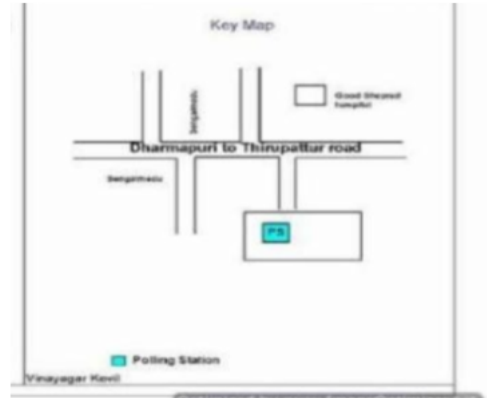

Google Map View

Polling Station Building Front View

Polling Station Front View

Cad View

Key MAP View

சட்டமன்றத் தொகுதியின் எண் மற்றும் பெயர் : 60-பாப்பிரெட்டிபட்டி
பிரிவு எண் மற்றும் பெயர் 1-கோணங்கிநாயக்கனஹள்ளி (வ.கி) மற்றும் (ஊ), ஜோதி நகர்