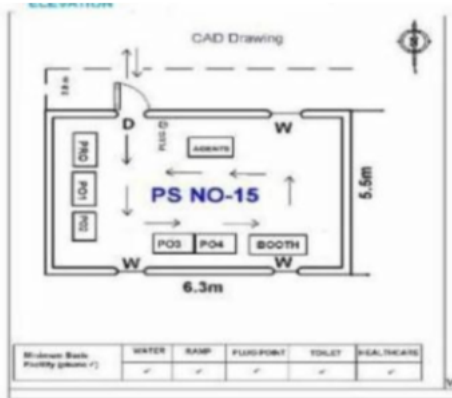

Google Map View

Polling Station Building Front View

Polling Station Front View

Cad View

Key MAP View

சட்டமன்றத் தொகுதியின் எண் மற்றும் பெயர் : 60-பாப்பிரெட்டிபட்டி
பிரிவு எண் மற்றும் பெயர் 1-கோணங்கிநாயக்கனஹள்ளி (வ.கி) மற்றும் (ஊ), ஜோதி நகர்