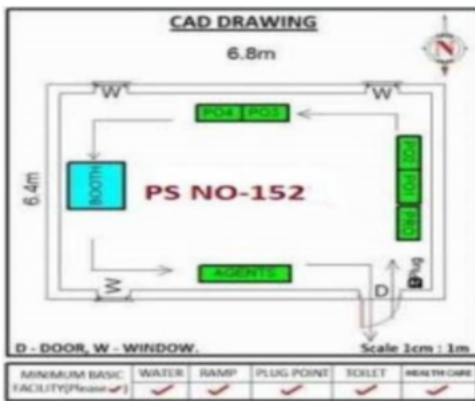

வாக்காளர் பதிவு அலுவலரின்
கையொப்பம்

Nazri Naksha

Google Map View

Polling Station Building Front View

Polling Station Front View

Cad View

Key MAP View

| | | | | | |
|---|----------------------------------|---|----------------------------------|---|----------------------------------|
| 1 பெயர் : கோபால் - தந்தையின் பெயர்: கோவிந்தன் - வீட்டு எண் : 1 வயது : 81 பாலினம் : ஆண் | ZYS0225359 Photo is available | 2 பெயர் : கர்த்தம்மாள் - கணவர் பெயர்: கோபால் - வீட்டு எண் : 1 வயது : 71 பாலினம் : பெண் | ZYS0225367 Photo is available | 3 பெயர் : லட்சுமிநாராயணன் - தந்தையின் பெயர்: இராமசாமிசெட்டியார் - வீட்டு எண் : 1 வயது : 67 பாலினம் : ஆண் | ZYS0692491 Photo is available |
| 4 பெயர் : விஜயா - கணவர் பெயர்: லட்சுமிநாராயணன் - வீட்டு எண் : 1 வயது : 63 பாலினம் : பெண் | ZYS0692509 Photo is available | 5 பெயர் : கிருஷ்ணன் - தந்தையின் பெயர்: கணபதி - வீட்டு எண் : 1 வயது : 60 பாலினம் : ஆண் | ZYS1024652 Photo is available | 6 பெயர் : லட்சுமி - கணவர் பெயர்: கிருஷ்ணன் - வீட்டு எண் : 1 வயது : 56 பாலினம் : பெண் | ZYS1024660 Photo is available |
| 7 பெயர் : கலைவாணி - கணவர் பெயர்: துரைராஜ் - வீட்டு எண் : 1 வயது : 52 பாலினம் : பெண் | ZYS0424697 Photo is available | 8 பெயர் : மாது - தந்தையின் பெயர்: நடராஜன் - வீட்டு எண் : 1 வயது : 49 பாலினம் : ஆண் | ZYS0692533 Photo is available | 9 பெயர் : சந்திரசேகர் தந்தையின் பெயர்: அஸ்வத்தநாராயணன் வீட்டு எண் : 1 வயது : 49 பாலினம் : ஆண் | ZYS1213461 Photo is available |
| S 10 பெயர் : கணேசன் தந்தையின் பெயர்: நாச்சிமுத்து வீட்டு எண் : 2 வயது : 48 பாலினம் : ஆண் | ZYS1209915 Photo is available | 11 பெயர் : ஜெயா - கணவர் பெயர்: ஆறுமுகம் - வீட்டு எண் : 1 வயது : 45 பாலினம் : பெண் | ZYS0910125 Photo is available | # 12 பெயர் : மயில்முருகன் - தந்தையின் பெயர்: இராஜாமணி - வீட்டு எண் : 47ஏ வயது : 45 பாலினம் : ஆண் | ZYS0387647 Photo is available |
| 13 பெயர் : புவனா - கணவர் பெயர்: சக்திவேல் - வீட்டு எண் : 1 வயது : 41 பாலினம் : பெண் | ZYS0351254 Photo is available | 14 பெயர் : சாலம்மாள் - தந்தையின் பெயர்: தீர்த்தகிரி - வீட்டு எண் : 1 வயது : 40 பாலினம் : பெண் | ZYS0538777 Photo is available | 15 பெயர் : ஹேமலதா கணவர் பெயர்: சந்திரசேகர் வீட்டு எண் : 1 வயது : 40 பாலினம் : பெண் | ZYS1213438 Photo is available |
| 16 பெயர் : சங்கீதா கணவர் பெயர்: சிவன் வீட்டு எண் : 1 வயது : 39 பாலினம் : பெண் | ZYS2152932 Photo is available | 17 பெயர் : விமலா - கணவர் பெயர்: தங்கராஜ் - வீட்டு எண் : 1 வயது : 39 பாலினம் : பெண் | ZYS0910216 Photo is available | 18 பெயர் : கார்த்திக் - தந்தையின் பெயர்: நடராஜன் - வீட்டு எண் : 1 வயது : 38 பாலினம் : ஆண் | ZYS0822403 Photo is available |
| S 19 பெயர் : கலைவாணி கணவர் பெயர்: பெரியசாமி வீட்டு எண் : 1 வயது : 37 பாலினம் : பெண் | ZYS1970680 Photo is available | 20 பெயர் : சக்திவேல் - தந்தையின் பெயர்: ஆறுமுகம் - வீட்டு எண் : 1 வயது : 35 பாலினம் : ஆண் | ZYS0424630 Photo is available | S 21 பெயர் : ரம்யா கணவர் பெயர்: கணேசன் வீட்டு எண் : 1 வயது : 35 பாலினம் : பெண் | ZYS1201193 Photo is available |
| 22 பெயர் : தெய்வநாயகி - கணவர் பெயர்: கார்த்திக் - வீட்டு எண் : 1 வயது : 34 பாலினம் : பெண் | ZYS0822411 Photo is available | 23 பெயர் : ரகுநாத் தந்தையின் பெயர்: சுப்ரமணியம் வீட்டு எண் : 1 வயது : 33 பாலினம் : ஆண் | ZYS1213420 Photo is available | 24 பெயர் : ஹரிணத் - தந்தையின் பெயர்: அழகு - வீட்டு எண் : 1 வயது : 32 பாலினம் : ஆண் | ZYS0424457 Photo is available |
| 25 பெயர் : தனசேகரன் - தந்தையின் பெயர்: சீனிவாசன் - வீட்டு எண் : 1 வயது : 32 பாலினம் : ஆண் | ZYS0538785 Photo is available | 26 பெயர் : பரிமளா - கணவர் பெயர்: சக்திவேல் - வீட்டு எண் : 1 வயது : 31 பாலினம் : பெண் | ZYS0822346 Photo is available | 27 பெயர் : வீரமணி - தந்தையின் பெயர்: பிரபாகரன் - வீட்டு எண் : 1 வயது : 31 பாலினம் : ஆண் | ZYS0538728 Photo is available |
| 28 பெயர் : அரவிந்த் தந்தையின் பெயர்: சுப்ரமணியம் வீட்டு எண் : 1 வயது : 31 பாலினம் : ஆண் | ZYS1213446 Photo is available | S 29 பெயர் : தினேஷ்ராம் தந்தையின் பெயர்: ரவிச்சந்திரன் - வீட்டு எண் : 1 வயது : 29 பாலினம் : ஆண் | ZYS0822429 Photo is available | 30 பெயர் : கார்த்திகேயன் - தந்தையின் பெயர்: சிவானந்தம் - வீட்டு எண் : 1 வயது : 28 பாலினம் : ஆண் | ZYS1023910 Photo is available |