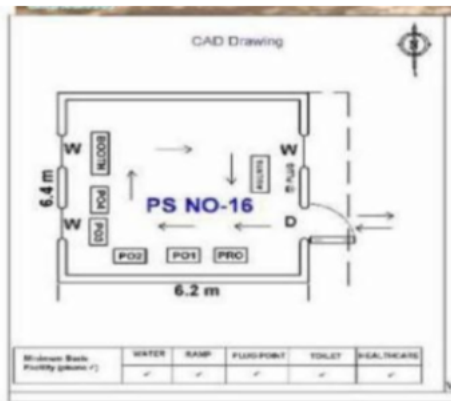

Google Map View

Polling Station Building Front View

Polling Station Front View

Cad View

Key MAP View

சட்டமன்றத் தொகுதியின் எண் மற்றும் பெயர் : 60-பாப்பிரெட்டிபட்டி
பிரிவு எண் மற்றும் பெயர் 1-வெள்ளாளப்பட்டி (வ.கி) மற்றும் (உண), புதூர்