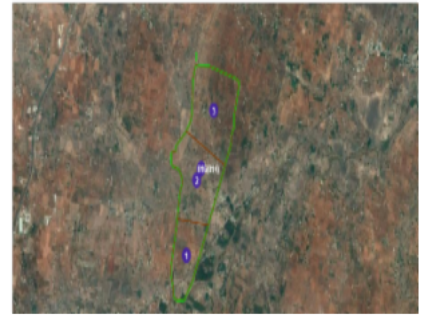

3. வாக்குச் சாவடியின் விவரங்கள்

வாக்குச் சாவடியின் எண் மற்றும் பெயர் : 16 - ஊராட்சி ஒன்றிய துவக்கப்பள்ளி, நாயக்கன்கொட்டாய் - 635202, தெற்கு பார்த்த தாரசு கட்டிடம் -மேற்கு பகுதி	வாக்குச் சாவடியின் வகைப்பாடு (ஆண்/பெண்/பொது)	பொது
வாக்குச் சாவடியின் முகவரி : ஊராட்சி ஒன்றிய துவக்கப்பள்ளி, நாயக்கன்கொட்டாய், 635202	துணை வாக்குச் சாவடிகளின் எண்ணிக்கை :	0

Google Map View

Polling Station Building Front View

Polling Station Front View

Cad View

Key MAP View

சட்டமன்றத் தொகுதியின் எண் மற்றும் பெயர் : 60-பாப்பிரெட்டிபட்டி
பிரிவு எண் மற்றும் பெயர் 1-வெள்ளாளப்பட்டி (வ.கி) மற்றும் (உண), புதூர்