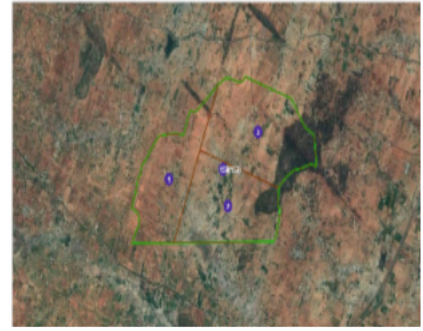

Google Map View