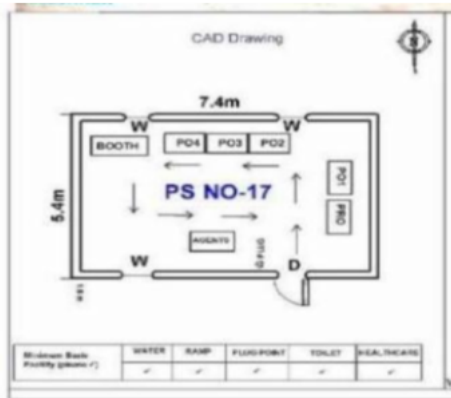

Google Map View

Polling Station Building Front View

Polling Station Front View

Cad View

Key MAP View

சட்டமன்றத் தொகுதியின் எண் மற்றும் பெயர் : 60-பாப்பிரெட்டிபட்டி
பிரிவு எண் மற்றும் பெயர் 1-வெள்ளாளப்பட்டி (வ.கி) மற்றும் (ஊ), நத்தம் காலனி