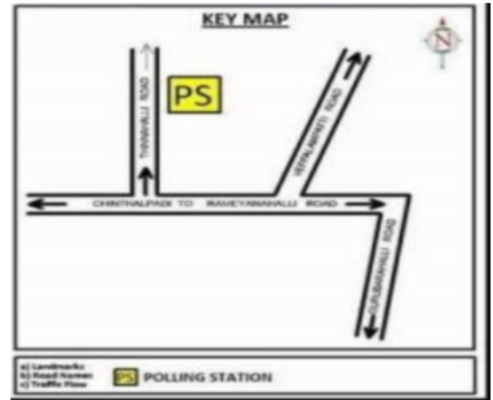

Google Map View

Polling Station Building Front View

Polling Station Front View

Cad View

Key MAP View

1 பெயர் : இந்திராணி - கணவர் பெயர்: சின்னப்பகவுண்டர் - வீட்டு எண் : 1 வயது : 73 பாலினம் : பெண்	ZYS0432476	Photo is available	2 பெயர் : கண்ணகி - கணவர் பெயர்: இராமச்சந்திரன் - வீட்டு எண் : 1 வயது : 58 பாலினம் : பெண்	ZYS0771030	Photo is available	3 பெயர் : பழனியம்மாள் - கணவர் பெயர்: தனபால் - வீட்டு எண் : 1 வயது : 46 பாலினம் : பெண்	ZYS0432047	Photo is available
4 பெயர் : ராஜேஸ்வரி - கணவர் பெயர்: தேவேந்திரன் - வீட்டு எண் : 1 வயது : 42 பாலினம் : பெண்	ZYS0432112	Photo is available	5 பெயர் : பொன்மலர் - கணவர் பெயர்: தமிழரசு - வீட்டு எண் : 1 வயது : 41 பாலினம் : பெண்	ZYS0432278	Photo is available	6 பெயர் : நதியா - கணவர் பெயர்: குமார் - வீட்டு எண் : 1 வயது : 38 பாலினம் : பெண்	ZYS0432294	Photo is available
7 பெயர் : சுகதி - கணவர் பெயர்: தங்கராசு - வீட்டு எண் : 1 வயது : 38 பாலினம் : பெண்	ZYS0824946	Photo is available	8 பெயர் : ரேணுகா - கணவர் பெயர்: இளையவன் - வீட்டு எண் : 1 வயது : 37 பாலினம் : பெண்	ZYS0913988	Photo is available	9 பெயர் : ரம்யா - கணவர் பெயர்: ரகு - வீட்டு எண் : 1 வயது : 37 பாலினம் : பெண்	ZYS0353219	Photo is available
10 பெயர் : வனிதா கணவர் பெயர்: செல்வம் வீட்டு எண் : 1 வயது : 37 பாலினம் : பெண்	ZYS1175710	Photo is available	S 11 பெயர் : உஷாராணி கணவர் பெயர்: துரை வீட்டு எண் : 1 வயது : 36 பாலினம் : பெண்	ZYS0697391	Photo is available	12 பெயர் : சூர்யா - தந்தையின் பெயர்: தமிழ்வாணன் - வீட்டு எண் : 1 வயது : 35 பாலினம் : பெண்	ZYS1072974	Photo is available
13 பெயர் : அனுப்பிரியா - தந்தையின் பெயர்: குட்டிமணி - வீட்டு எண் : 1 வயது : 35 பாலினம் : பெண்	ZYS0697300	Photo is available	14 பெயர் : கந்தசாமி - தந்தையின் பெயர்: அன்பு - வீட்டு எண் : 1 வயது : 33 பாலினம் : ஆண்	ZYS0353144	Photo is available	# 15 பெயர் : பிரவீண் ம தந்தையின் பெயர்: மணி - வீட்டு எண் : 1 வயது : 33 பாலினம் : ஆண்	ZYS0353151	Photo is available
16 பெயர் : சென்னகேசவன் - தந்தையின் பெயர்: தனபால் - வீட்டு எண் : 1 வயது : 33 பாலினம் : ஆண்	ZYS0432153	Photo is available	# 17 பெயர் : தமிழ்அன்பன் - தந்தையின் பெயர்: அன்பழகன் - வீட்டு எண் : 1 வயது : 32 பாலினம் : ஆண்	ZYS0432203	Photo is available	18 பெயர் : தினேஷ்ராஜன் - தந்தையின் பெயர்: மாதேஷ் - வீட்டு எண் : 1 வயது : 31 பாலினம் : ஆண்	ZYS0542308	Photo is available
S 19 பெயர் : அம்பிகா - தந்தையின் பெயர்: புவன்ராஜ் - வீட்டு எண் : 1 வயது : 31 பாலினம் : பெண்	ZYS0966168	Photo is available	20 பெயர் : கதிர்வேல் - தந்தையின் பெயர்: தங்கராஜ் - வீட்டு எண் : 1 வயது : 30 பாலினம் : ஆண்	ZYS0914044	Photo is available	21 பெயர் : நவின் - தந்தையின் பெயர்: குமார் - வீட்டு எண் : 1 வயது : 30 பாலினம் : ஆண்	ZYS0824797	Photo is available
22 பெயர் : அர்ச்சுனா கணவர் பெயர்: குமரேசன் வீட்டு எண் : 1 வயது : 29 பாலினம் : பெண்	ZYS2084598	Photo is available	23 பெயர் : அஜித் - தந்தையின் பெயர்: குப்புசாமி - வீட்டு எண் : 1 வயது : 28 பாலினம் : ஆண்	ZYS0914051	Photo is available	# 24 பெயர் : சதீஷ் சண்முகம் தந்தையின் பெயர்: சண்முகம் - வீட்டு எண் : 1 வயது : 28 பாலினம் : ஆண்	ZYS0913996	Photo is available
25 பெயர் : ஆகாஷ் தந்தையின் பெயர்: அரிகிருஷ்ணன் வீட்டு எண் : 1 வயது : 28 பாலினம் : ஆண்	ZYS1079953	Photo is available	26 பெயர் : சேதுபதி தந்தையின் பெயர்: சின்னதுரை வீட்டு எண் : 1 வயது : 28 பாலினம் : ஆண்	ZYS1079961	Photo is available	S 27 பெயர் : பூநிவாசன் தந்தையின் பெயர்: சூபேந்திரன் வீட்டு எண் : 1 வயது : 28 பாலினம் : ஆண்	ZYS1080134	Photo is available
28 பெயர் : லட்சுமி பிரியா கணவர் பெயர்: அருண்குமார் வீட்டு எண் : 1 வயது : 28 பாலினம் : பெண்	ZYS2153872	Photo is available	29 பெயர் : சுகித்ரா கணவர் பெயர்: குமரவேல் வீட்டு எண் : 1 வயது : 27 பாலினம் : பெண்	ZYS1161793	Photo is available	30 பெயர் : கோமதி ஏ கணவர் பெயர்: பிரவீண் வீட்டு எண் : 1 வயது : 26 பாலினம் : பெண்	ZYS2193993	Photo is available