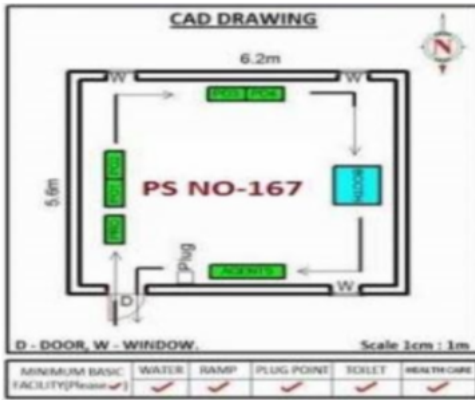

Google Map View

Polling Station Building Front View

Polling Station Front View

Cad View

Key MAP View

1 பெயர் : இந்திராணி - கணவர் பெயர்: சின்னப்பகவுண்டர் - வீட்டு எண் : 1 வயது : 73 பாலினம் : பெண்	ZYS0432476	Photo is available	2 பெயர் : கண்ணகி - கணவர் பெயர்: இராமச்சந்திரன் - வீட்டு எண் : 1 வயது : 58 பாலினம் : பெண்	ZYS0771030	Photo is available	3 பெயர் : பழனியம்மாள் - கணவர் பெயர்: தனபால் - வீட்டு எண் : 1 வயது : 46 பாலினம் : பெண்	ZYS0432047	Photo is available
4 பெயர் : ராஜேஸ்வரி - கணவர் பெயர்: தேவேந்திரன் - வீட்டு எண் : 1 வயது : 42 பாலினம் : பெண்	ZYS0432112	Photo is available	5 பெயர் : பொன்மலர் - கணவர் பெயர்: தமிழரசு - வீட்டு எண் : 1 வயது : 41 பாலினம் : பெண்	ZYS0432278	Photo is available	6 பெயர் : நதியா - கணவர் பெயர்: குமார் - வீட்டு எண் : 1 வயது : 38 பாலினம் : பெண்	ZYS0432294	Photo is available
7 பெயர் : சுகதி - கணவர் பெயர்: தங்கராசு - வீட்டு எண் : 1 வயது : 38 பாலினம் : பெண்	ZYS0824946	Photo is available	8 பெயர் : ரேணுகா - கணவர் பெயர்: இளையவன் - வீட்டு எண் : 1 வயது : 37 பாலினம் : பெண்	ZYS0913988	Photo is available	9 பெயர் : ரம்யா - கணவர் பெயர்: ரகு - வீட்டு எண் : 1 வயது : 37 பாலினம் : பெண்	ZYS0353219	Photo is available
10 பெயர் : வனிதா கணவர் பெயர்: செல்வம் வீட்டு எண் : 1 வயது : 37 பாலினம் : பெண்	ZYS1175710	Photo is available	S 11 பெயர் : உஷாராணி கணவர் பெயர்: துரை வீட்டு எண் : 1 வயது : 36 பாலினம் : பெண்	ZYS0697391	Photo is available	12 பெயர் : சூர்யா - தந்தையின் பெயர்: தமிழ்வாணன் - வீட்டு எண் : 1 வயது : 35 பாலினம் : பெண்	ZYS1072974	Photo is available
13 பெயர் : அனுப்பிரியா - தந்தையின் பெயர்: குட்டிமணி - வீட்டு எண் : 1 வயது : 35 பாலினம் : பெண்	ZYS0697300	Photo is available	14 பெயர் : கந்தசாமி - தந்தையின் பெயர்: அன்பு - வீட்டு எண் : 1 வயது : 33 பாலினம் : ஆண்	ZYS0353144	Photo is available	# 15 பெயர் : பிரவீண் ம தந்தையின் பெயர்: மணி - வீட்டு எண் : 1 வயது : 33 பாலினம் : ஆண்	ZYS0353151	Photo is available
16 பெயர் : சென்னகேசவன் - தந்தையின் பெயர்: தனபால் - வீட்டு எண் : 1 வயது : 33 பாலினம் : ஆண்	ZYS0432153	Photo is available	# 17 பெயர் : தமிழ்அன்பன் - தந்தையின் பெயர்: அன்பழகன் - வீட்டு எண் : 1 வயது : 32 பாலினம் : ஆண்	ZYS0432203	Photo is available	18 பெயர் : தினேஷ்ராஜன் - தந்தையின் பெயர்: மாதேஷ் - வீட்டு எண் : 1 வயது : 31 பாலினம் : ஆண்	ZYS0542308	Photo is available
S 19 பெயர் : அம்பிகா - தந்தையின் பெயர்: புவன்ராஜ் - வீட்டு எண் : 1 வயது : 31 பாலினம் : பெண்	ZYS0966168	Photo is available	20 பெயர் : கதிர்வேல் - தந்தையின் பெயர்: தங்கராஜ் - வீட்டு எண் : 1 வயது : 30 பாலினம் : ஆண்	ZYS0914044	Photo is available	21 பெயர் : நவின் - தந்தையின் பெயர்: குமார் - வீட்டு எண் : 1 வயது : 30 பாலினம் : ஆண்	ZYS0824797	Photo is available
22 பெயர் : அர்ச்சுனா கணவர் பெயர்: குமரேசன் வீட்டு எண் : 1 வயது : 29 பாலினம் : பெண்	ZYS2084598	Photo is available	23 பெயர் : அஜித் - தந்தையின் பெயர்: குப்புசாமி - வீட்டு எண் : 1 வயது : 28 பாலினம் : ஆண்	ZYS0914051	Photo is available	# 24 பெயர் : சதீஷ் சண்முகம் தந்தையின் பெயர்: சண்முகம் - வீட்டு எண் : 1 வயது : 28 பாலினம் : ஆண்	ZYS0913996	Photo is available
25 பெயர் : ஆகாஷ் தந்தையின் பெயர்: அரிகிருஷ்ணன் வீட்டு எண் : 1 வயது : 28 பாலினம் : ஆண்	ZYS1079953	Photo is available	26 பெயர் : சேதுபதி தந்தையின் பெயர்: சின்னதுரை வீட்டு எண் : 1 வயது : 28 பாலினம் : ஆண்	ZYS1079961	Photo is available	S 27 பெயர் : பூநிவாசன் தந்தையின் பெயர்: சூபேந்திரன் வீட்டு எண் : 1 வயது : 28 பாலினம் : ஆண்	ZYS1080134	Photo is available
28 பெயர் : லட்சுமி பிரியா கணவர் பெயர்: அருண்குமார் வீட்டு எண் : 1 வயது : 28 பாலினம் : பெண்	ZYS2153872	Photo is available	29 பெயர் : சுகித்ரா கணவர் பெயர்: குமரவேல் வீட்டு எண் : 1 வயது : 27 பாலினம் : பெண்	ZYS1161793	Photo is available	30 பெயர் : கோமதி ஏ கணவர் பெயர்: பிரவீண் வீட்டு எண் : 1 வயது : 26 பாலினம் : பெண்	ZYS2193993	Photo is available