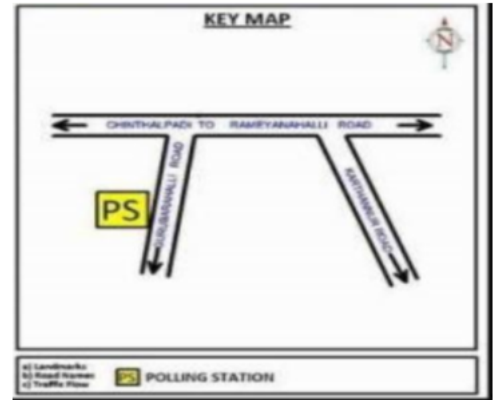

Google Map View

Polling Station Building Front View

Polling Station Front View

Cad View

Key MAP View

1 பெயர் : அண்ணாதுரை - தந்தையின் பெயர்: அண்ணாமலை - வீட்டு எண் : 1-1 வயது : 58 பாலினம் : ஆண் Photo is available	ZYS1027184	2 பெயர் : ஆண்டி - தந்தையின் பெயர்: அருணாசலம் வீட்டு எண் : 1-2 வயது : 81 பாலினம் : ஆண் Photo is available	ZYS1293919	3 பெயர் : சின்னப்பொண்ணு - கணவர் பெயர்: ஆண்டி வீட்டு எண் : 1-2 வயது : 71 பாலினம் : பெண் Photo is available	ZYS1293927
4 பெயர் : ரஞ்சித்குமார் - தந்தையின் பெயர்: ஆண்டி - வீட்டு எண் : 1-2 வயது : 46 பாலினம் : ஆண் Photo is available	CYW1249739	5 பெயர் : இலக்கியா ரஞ்சித் குமார் ரஞ்சித் குமார் கணவர் பெயர்: ரஞ்சித்குமார் - வீட்டு எண் : 1-2 வயது : 39 பாலினம் : பெண் Photo is available	ZYS0067371	6 பெயர் : கனிமொழி ஆடலரசு கணவர் பெயர்: ஆடலரசு வீட்டு எண் : 1-2 வயது : 38 பாலினம் : பெண் Photo is available	ZYS0352278
# 7 பெயர் : ஆடலரசு ஆண்டி தந்தையின் பெயர்: ஆண்டி - வீட்டு எண் : 1-2 வயது : 31 பாலினம் : ஆண் Photo is available	CYW3544970	# 8 பெயர் : சங்கர் - தந்தையின் பெயர்: ராஜமாணிக்கம் - வீட்டு எண் : 1-7 வயது : 54 பாலினம் : ஆண் Photo is available	ZYS1293935	9 பெயர் : ஜெயகாந்தி - கணவர் பெயர்: சங்கர் - வீட்டு எண் : 1-7 வயது : 49 பாலினம் : பெண் Photo is available	CYW0982298
10 பெயர் : ஜெயஸூரியஸ் தந்தையின் பெயர்: சங்கர் ர் வீட்டு எண் : 1/7 வயது : 27 பாலினம் : பெண் Photo is available	ZYS2333730	11 பெயர் : ராகுல் சங்கர் தந்தையின் பெயர்: சங்கர் வீட்டு எண் : 1-7 வயது : 25 பாலினம் : ஆண் Photo is available	ZYS1161512	12 பெயர் : அருணாசலம் - தந்தையின் பெயர்: அண்ணாமலை - வீட்டு எண் : 1-9 வயது : 54 பாலினம் : ஆண் Photo is available	CYW0982785
13 பெயர் : வெண்ணிலா - கணவர் பெயர்: அருணாசலம் - வீட்டு எண் : 1-9 வயது : 49 பாலினம் : பெண் Photo is available	ZYS1293943	# 14 பெயர் : கம்சலா - கணவர் பெயர்: நடராஜ் - வீட்டு எண் : 1-11 வயது : 66 பாலினம் : பெண் Photo is available	ZYS1293968	15 பெயர் : ஜெயக்குமார் - தாயின் பெயர்: கம்சலா - வீட்டு எண் : 1-11 வயது : 46 பாலினம் : ஆண் Photo is available	CYW1245448
16 பெயர் : ரவிக்குமார் - தாயின் பெயர்: கம்சலா - வீட்டு எண் : 1-11 வயது : 45 பாலினம் : ஆண் Photo is available	CYW1245455	17 பெயர் : பிரியா - கணவர் பெயர்: ஜெயக்குமார் - வீட்டு எண் : 1-11 வயது : 36 பாலினம் : பெண் Photo is available	ZYS0067264	18 பெயர் : சம்பூரணம் - தந்தையின் பெயர்: ரவிக்குமார் - வீட்டு எண் : 1-11 வயது : 32 பாலினம் : பெண் Photo is available	ZYS0825125
19 பெயர் : அமுதா - கணவர் பெயர்: மகாலிங்கம் - வீட்டு எண் : 1-12 வயது : 66 பாலினம் : பெண் Photo is available	ZYS1299783	20 பெயர் : சசிகுமார் - தந்தையின் பெயர்: மகாலிங்கம் - வீட்டு எண் : 1-12 வயது : 42 பாலினம் : ஆண் Photo is available	CYW2174852	21 பெயர் : காமராஜ் - தந்தையின் பெயர்: சின்னசாமி வீட்டு எண் : 1-13 வயது : 67 பாலினம் : ஆண் Photo is available	ZYS1293992
22 பெயர் : சசிகுமார் - தாயின் பெயர்: சித்ரா - வீட்டு எண் : 1-13 வயது : 44 பாலினம் : ஆண் Photo is available	CYW2723583	23 பெயர் : தவமணி - கணவர் பெயர்: முனுசாமி - வீட்டு எண் : 1-14 வயது : 67 பாலினம் : பெண் Photo is available	ZYS1294016	24 பெயர் : தீத்தியம்மாள் - கணவர் பெயர்: வேங்கன் - வீட்டு எண் : 1-16 வயது : 91 பாலினம் : பெண் Photo is available	ZYS1294032
25 பெயர் : புஷ்பா - கணவர் பெயர்: துரைசாமி - வீட்டு எண் : 1-16 வயது : 77 பாலினம் : பெண் Photo is available	ZYS1294040	26 பெயர் : தெய்வமணி - தந்தையின் பெயர்: துரைசாமி - வீட்டு எண் : 1-16 வயது : 52 பாலினம் : பெண் Photo is available	CYW0982421	27 பெயர் : குமரேசன் - தந்தையின் பெயர்: ராஜமாணிக்கம் - வீட்டு எண் : 1-16 வயது : 51 பாலினம் : ஆண் Photo is available	CYW3524501
28 பெயர் : அகத்தியன் தந்தையின் பெயர்: குமரேசன் வீட்டு எண் : 1-16 வயது : 27 பாலினம் : ஆண் Photo is available	ZYS1233212	29 பெயர் : ராஜக்கண்ணு - தந்தையின் பெயர்: பெருமாள் - வீட்டு எண் : 1-17 வயது : 64 பாலினம் : ஆண் Photo is available	ZYS1298819	30 பெயர் : வாசுகி - கணவர் பெயர்: ராஜக்கண்ணு - வீட்டு எண் : 1-17 வயது : 58 பாலினம் : பெண் Photo is available	ZYS1294057