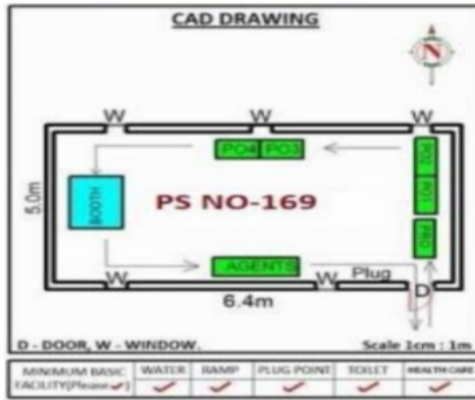

Google Map View

Polling Station Building Front View

Polling Station Front View

Cad View

Key MAP View

1 பெயர் : அண்ணாதுரை - தந்தையின் பெயர்: அண்ணாமலை - வீட்டு எண் : 1-1 வயது : 58 பாலினம் : ஆண் Photo is available	ZYS1027184	2 பெயர் : ஆண்டி - தந்தையின் பெயர்: அருணாசலம் வீட்டு எண் : 1-2 வயது : 81 பாலினம் : ஆண் Photo is available	ZYS1293919	3 பெயர் : சின்னப்பொண்ணு - கணவர் பெயர்: ஆண்டி வீட்டு எண் : 1-2 வயது : 71 பாலினம் : பெண் Photo is available	ZYS1293927
4 பெயர் : ரஞ்சித்குமார் - தந்தையின் பெயர்: ஆண்டி - வீட்டு எண் : 1-2 வயது : 46 பாலினம் : ஆண் Photo is available	CYW1249739	5 பெயர் : இலக்கியா ரஞ்சித் குமார் ரஞ்சித் குமார் கணவர் பெயர்: ரஞ்சித்குமார் - வீட்டு எண் : 1-2 வயது : 39 பாலினம் : பெண் Photo is available	ZYS0067371	6 பெயர் : கனிமொழி ஆடலரசு கணவர் பெயர்: ஆடலரசு வீட்டு எண் : 1-2 வயது : 38 பாலினம் : பெண் Photo is available	ZYS0352278
# 7 பெயர் : ஆடலரசு ஆண்டி தந்தையின் பெயர்: ஆண்டி - வீட்டு எண் : 1-2 வயது : 31 பாலினம் : ஆண் Photo is available	CYW3544970	# 8 பெயர் : சங்கர் - தந்தையின் பெயர்: ராஜமாணிக்கம் - வீட்டு எண் : 1-7 வயது : 54 பாலினம் : ஆண் Photo is available	ZYS1293935	9 பெயர் : ஜெயகாந்தி - கணவர் பெயர்: சங்கர் - வீட்டு எண் : 1-7 வயது : 49 பாலினம் : பெண் Photo is available	CYW0982298
10 பெயர் : ஜெயஸூரியஸ் தந்தையின் பெயர்: சங்கர் ர் வீட்டு எண் : 1/7 வயது : 27 பாலினம் : பெண் Photo is available	ZYS2333730	11 பெயர் : ராகுல் சங்கர் தந்தையின் பெயர்: சங்கர் வீட்டு எண் : 1-7 வயது : 25 பாலினம் : ஆண் Photo is available	ZYS1161512	12 பெயர் : அருணாசலம் - தந்தையின் பெயர்: அண்ணாமலை - வீட்டு எண் : 1-9 வயது : 54 பாலினம் : ஆண் Photo is available	CYW0982785
13 பெயர் : வெண்ணிலா - கணவர் பெயர்: அருணாசலம் - வீட்டு எண் : 1-9 வயது : 49 பாலினம் : பெண் Photo is available	ZYS1293943	# 14 பெயர் : கம்சலா - கணவர் பெயர்: நடராஜ் - வீட்டு எண் : 1-11 வயது : 66 பாலினம் : பெண் Photo is available	ZYS1293968	15 பெயர் : ஜெயக்குமார் - தாயின் பெயர்: கம்சலா - வீட்டு எண் : 1-11 வயது : 46 பாலினம் : ஆண் Photo is available	CYW1245448
16 பெயர் : ரவிக்குமார் - தாயின் பெயர்: கம்சலா - வீட்டு எண் : 1-11 வயது : 45 பாலினம் : ஆண் Photo is available	CYW1245455	17 பெயர் : பிரியா - கணவர் பெயர்: ஜெயக்குமார் - வீட்டு எண் : 1-11 வயது : 36 பாலினம் : பெண் Photo is available	ZYS0067264	18 பெயர் : சம்பூரணம் - தந்தையின் பெயர்: ரவிக்குமார் - வீட்டு எண் : 1-11 வயது : 32 பாலினம் : பெண் Photo is available	ZYS0825125
19 பெயர் : அமுதா - கணவர் பெயர்: மகாலிங்கம் - வீட்டு எண் : 1-12 வயது : 66 பாலினம் : பெண் Photo is available	ZYS1299783	20 பெயர் : சசிகுமார் - தந்தையின் பெயர்: மகாலிங்கம் - வீட்டு எண் : 1-12 வயது : 42 பாலினம் : ஆண் Photo is available	CYW2174852	21 பெயர் : காமராஜ் - தந்தையின் பெயர்: சின்னசாமி வீட்டு எண் : 1-13 வயது : 67 பாலினம் : ஆண் Photo is available	ZYS1293992
22 பெயர் : சசிகுமார் - தாயின் பெயர்: சித்ரா - வீட்டு எண் : 1-13 வயது : 44 பாலினம் : ஆண் Photo is available	CYW2723583	23 பெயர் : தவமணி - கணவர் பெயர்: முனுசாமி - வீட்டு எண் : 1-14 வயது : 67 பாலினம் : பெண் Photo is available	ZYS1294016	24 பெயர் : தீத்தியம்மாள் - கணவர் பெயர்: வேங்கன் - வீட்டு எண் : 1-16 வயது : 91 பாலினம் : பெண் Photo is available	ZYS1294032
25 பெயர் : புஷ்பா - கணவர் பெயர்: துரைசாமி - வீட்டு எண் : 1-16 வயது : 77 பாலினம் : பெண் Photo is available	ZYS1294040	26 பெயர் : தெய்வமணி - தந்தையின் பெயர்: துரைசாமி - வீட்டு எண் : 1-16 வயது : 52 பாலினம் : பெண் Photo is available	CYW0982421	27 பெயர் : குமரேசன் - தந்தையின் பெயர்: ராஜமாணிக்கம் - வீட்டு எண் : 1-16 வயது : 51 பாலினம் : ஆண் Photo is available	CYW3524501
28 பெயர் : அகத்தியன் தந்தையின் பெயர்: குமரேசன் வீட்டு எண் : 1-16 வயது : 27 பாலினம் : ஆண் Photo is available	ZYS1233212	29 பெயர் : ராஜக்கண்ணு - தந்தையின் பெயர்: பெருமாள் - வீட்டு எண் : 1-17 வயது : 64 பாலினம் : ஆண் Photo is available	ZYS1298819	30 பெயர் : வாசுகி - கணவர் பெயர்: ராஜக்கண்ணு - வீட்டு எண் : 1-17 வயது : 58 பாலினம் : பெண் Photo is available	ZYS1294057