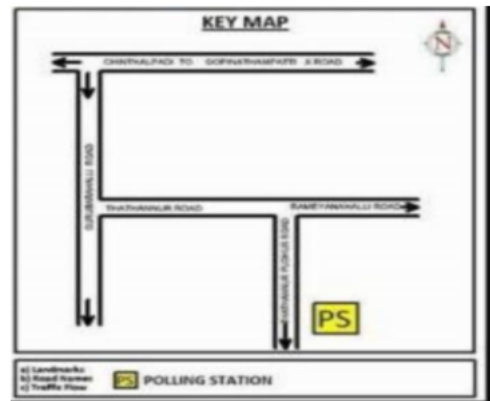

Nazri Naksha

Google Map View

Polling Station Building Front View

Polling Station Front View

Cad View

Key MAP View

1 பெயர் : காந்தி - தந்தையின் பெயர்: மூக்கன் - வீட்டு எண் : 1 வயது : 77 பாலினம் : ஆண் Photo is available ZYS1027440	2 பெயர் : நித்தியம்மாள் - கணவர் பெயர்: கோபால் - வீட்டு எண் : 1 வயது : 58 பாலினம் : பெண் Photo is available ZYS0433409	3 பெயர் : அண்ணாதுரை தந்தையின் பெயர்: தொந்தி வீட்டு எண் : 1 வயது : 57 பாலினம் : ஆண் Photo is available ZYS1211614
4 பெயர் : செல்வி கணவர் பெயர்: பிச்சாண்டி வீட்டு எண் : 1 வயது : 56 பாலினம் : பெண் Photo is available ZYS1987973	5 பெயர் : மாரி கணவர் பெயர்: அண்ணாதுரை வீட்டு எண் : 1 வயது : 50 பாலினம் : பெண் Photo is available ZYS1211622	6 பெயர் : செல்வி - கணவர் பெயர்: பார்த்தீபன் - வீட்டு எண் : 1 வயது : 49 பாலினம் : பெண் Photo is available ZYS0433201
7 பெயர் : சாமிநாதன் - தந்தையின் பெயர்: பொன்னுசாமி - வீட்டு எண் : 1 வயது : 48 பாலினம் : ஆண் Photo is available ZYS0989566	8 பெயர் : கார்த்திகேயன் - தந்தையின் பெயர்: முருகன் - வீட்டு எண் : 1 வயது : 47 பாலினம் : ஆண் Photo is available ZYS0914457	9 பெயர் : காஞ்சிமொழி - கணவர் பெயர்: ரமேஸ் - வீட்டு எண் : 1 வயது : 44 பாலினம் : பெண் Photo is available ZYS0698605
10 பெயர் : இளையராஜா தந்தையின் பெயர்: ராதாகிருஷ்ணன் வீட்டு எண் : 1 வயது : 44 பாலினம் : ஆண் Photo is available ZYS1971043	11 பெயர் : சுவாதி - கணவர் பெயர்: கார்த்திகேயன் - வீட்டு எண் : 1 வயது : 42 பாலினம் : பெண் Photo is available ZYS0914465	12 பெயர் : ராமகிருஷ்ணன் தந்தையின் பெயர்: பொன்முடி வீட்டு எண் : 1 வயது : 42 பாலினம் : ஆண் Photo is available ZYS1211630
13 பெயர் : ரவிகுமார் தந்தையின் பெயர்: ராதாகிருஷ்ணன் வீட்டு எண் : 1 வயது : 42 பாலினம் : ஆண் Photo is available ZYS1989581	14 பெயர் : கவிதா - கணவர் பெயர்: பூபாலன் - வீட்டு எண் : 1 வயது : 41 பாலினம் : பெண் Photo is available ZYS0698506	15 பெயர் : சக்திமுருகன் - தந்தையின் பெயர்: ராஜேந்திரன் - வீட்டு எண் : 1 வயது : 40 பாலினம் : ஆண் Photo is available ZYS0433094
16 பெயர் : வித்யா - கணவர் பெயர்: சார்லஸ் - வீட்டு எண் : 1 வயது : 39 பாலினம் : பெண் Photo is available ZYS0542878	17 பெயர் : சரண்யா - கணவர் பெயர்: ரகு - வீட்டு எண் : 1 வயது : 36 பாலினம் : பெண் Photo is available ZYS1027408	18 பெயர் : சங்கரன் தந்தையின் பெயர்: பிச்சாண்டி வீட்டு எண் : 1 வயது : 36 பாலினம் : ஆண் Photo is available ZYS1988658
19 பெயர் : ராஜாத்தி கணவர் பெயர்: குமரவேல் வீட்டு எண் : 1 வயது : 36 பாலினம் : பெண் Photo is available ZYS2084911	20 பெயர் : கௌரி - கணவர் பெயர்: இளங்கோவன் - வீட்டு எண் : 1 வயது : 35 பாலினம் : பெண் Photo is available ZYS0966432	21 பெயர் : சுஜித்குமார் - தந்தையின் பெயர்: வேலாயுதம் - வீட்டு எண் : 1 வயது : 35 பாலினம் : ஆண் Photo is available ZYS0433151
22 பெயர் : சதிஷ்குமார் - தந்தையின் பெயர்: ராஜேந்திரன் - வீட்டு எண் : 1 வயது : 35 பாலினம் : ஆண் Photo is available ZYS0433185	23 பெயர் : ரேனுகா - கணவர் பெயர்: முருகன் - வீட்டு எண் : 1 வயது : 34 பாலினம் : பெண் Photo is available ZYS0433508	24 பெயர் : பிரபாகரன் - தந்தையின் பெயர்: முருகன் - வீட்டு எண் : 1 வயது : 34 பாலினம் : ஆண் Photo is available ZYS0353912
25 பெயர் : நந்தினி - கணவர் பெயர்: சாந்தகுமார் - வீட்டு எண் : 1 வயது : 34 பாலினம் : பெண் Photo is available ZYS0433292	26 பெயர் : ரேவதி - கணவர் பெயர்: முருகன் - வீட்டு எண் : 1 வயது : 33 பாலினம் : பெண் Photo is available ZYS0433656	27 பெயர் : ராஜேஸ்வரி - கணவர் பெயர்: பழனிநாதன் - வீட்டு எண் : 1 வயது : 33 பாலினம் : பெண் Photo is available ZYS0698514
28 பெயர் : கலையரசி - கணவர் பெயர்: பிரபாகரன் - வீட்டு எண் : 1 வயது : 33 பாலினம் : பெண் Photo is available ZYS0914382	29 பெயர் : ரேவதி - கணவர் பெயர்: வசந்தராஜ் - வீட்டு எண் : 1 வயது : 33 பாலினம் : பெண் Photo is available ZYS0825869	30 பெயர் : சுகன்யா - தந்தையின் பெயர்: சாமிநாதன் - வீட்டு எண் : 1 வயது : 33 பாலினம் : பெண் Photo is available ZYS0542902