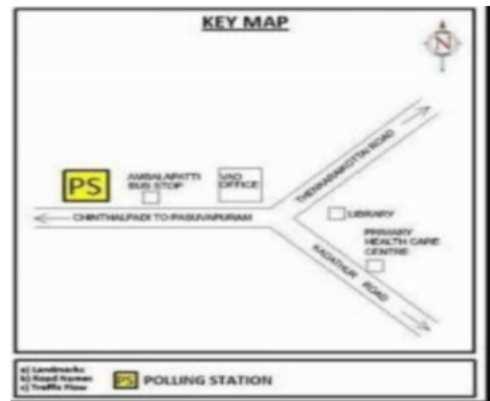

Google Map View

Polling Station Building Front View

Polling Station Front View

Cad View

Key MAP View

1 பெயர் : வேலு தந்தையின் பெயர்: முத்து வீட்டு எண் : 1 வயது : 52 பாலினம் : ஆண் Photo is available	ZYS2050946	2 பெயர் : சிவக்குமார் - தந்தையின் பெயர்: காவேரி - வீட்டு எண் : 1 வயது : 49 பாலினம் : ஆண் Photo is available	ZYS0915264	3 பெயர் : கிருஷ்ணம்மாள் - கணவர் பெயர்: சம்பத் - வீட்டு எண் : 1 வயது : 47 பாலினம் : பெண் Photo is available	ZYS0966663
4 பெயர் : சுரேஷ்பாபு தந்தையின் பெயர்: ராமய்யா வீட்டு எண் : 1 வயது : 47 பாலினம் : ஆண் Photo is available	ZYS1996669	5 பெயர் : கிருஷ்ணம்மாள் கணவர் பெயர்: குப்புசாமி வீட்டு எண் : 1 வயது : 45 பாலினம் : பெண் Photo is available	ZYS1996867	6 பெயர் : சுகுமார் தந்தையின் பெயர்: ஆறுமுகம் வீட்டு எண் : 1 வயது : 42 பாலினம் : ஆண் Photo is available	ZYS1155514
7 பெயர் : சரிதா தந்தையின் பெயர்: தீத்து வீட்டு எண் : 1 வயது : 42 பாலினம் : பெண் Photo is available	ZYS1996883	8 பெயர் : சுகன்யா கணவர் பெயர்: சுரேஷ்பாபு வீட்டு எண் : 1 வயது : 35 பாலினம் : பெண் Photo is available	ZYS1996560	9 பெயர் : ராஜ்குமார் - தந்தையின் பெயர்: பட்டாபிராமன் - வீட்டு எண் : 1 வயது : 32 பாலினம் : ஆண் Photo is available	ZYS0544056
10 பெயர் : இந்தியன் தந்தையின் பெயர்: ராஜா வீட்டு எண் : 1 வயது : 29 பாலினம் : ஆண் Photo is available	ZYS1178086	11 பெயர் : சிங்காரவேலன் தந்தையின் பெயர்: சங்கர் வீட்டு எண் : 1 வயது : 29 பாலினம் : ஆண் Photo is available	ZYS1996651	12 பெயர் : அரிதாஸ் - தந்தையின் பெயர்: மணிவேலு - வீட்டு எண் : 1 வயது : 28 பாலினம் : ஆண் Photo is available	ZYS0915256
13 பெயர் : திருமுர்த்தி - தந்தையின் பெயர்: சாமிக்கண்ணு - வீட்டு எண் : 1 வயது : 28 பாலினம் : ஆண் Photo is available	ZYS0915272	14 பெயர் : முத்தமிழன் - தந்தையின் பெயர்: முருகன் - வீட்டு எண் : 1 வயது : 28 பாலினம் : ஆண் Photo is available	ZYS0915223	15 பெயர் : பவித்ரா கணவர் பெயர்: ராஜசேகர் வீட்டு எண் : 1 வயது : 28 பாலினம் : பெண் Photo is available	ZYS1996487
16 பெயர் : கபிலன் - தந்தையின் பெயர்: பெருமாள் - வீட்டு எண் : 1 வயது : 27 பாலினம் : ஆண் Photo is available	ZYS1027911	17 பெயர் : பாரதி - தாயின் பெயர்: தனம் - வீட்டு எண் : 1 வயது : 27 பாலினம் : பெண் Photo is available	ZYS1027937	18 பெயர் : பரசுராமன் தந்தையின் பெயர்: முருகன் வீட்டு எண் : 1 வயது : 27 பாலினம் : ஆண் Photo is available	ZYS1996909
19 பெயர் : மகாலட்சுமி கணவர் பெயர்: சிங்காரவேலன் வீட்டு எண் : 1 வயது : 27 பாலினம் : பெண் Photo is available	ZYS2310993	20 பெயர் : தீர்த்தம்மாள் கணவர் பெயர்: சந்தோஷ்குமார் வீட்டு எண் : 1 வயது : 26 பாலினம் : பெண் Photo is available	ZYS1178094	21 பெயர் : சிவக்குமார் தந்தையின் பெயர்: பெருமாள் வீட்டு எண் : 1 வயது : 26 பாலினம் : ஆண் Photo is available	ZYS1996784
22 பெயர் : தாரணி கணவர் பெயர்: சரத்குமார் வீட்டு எண் : 1 வயது : 26 பாலினம் : பெண் Photo is available	ZYS1996529	23 பெயர் : மாதவன் தந்தையின் பெயர்: பெருமாள் வீட்டு எண் : 1 வயது : 25 பாலினம் : ஆண் Photo is available	ZYS1178078	24 பெயர் : உமா - கணவர் பெயர்: சரவணன் - வீட்டு எண் : 1-1 வயது : 53 பாலினம் : பெண் Photo is available	CYW2723039
25 பெயர் : சண்முகம் - தந்தையின் பெயர்: சங்கரன் - வீட்டு எண் : 1-2 வயது : 55 பாலினம் : ஆண் Photo is available	CYW1063668	26 பெயர் : சாந்தா - கணவர் பெயர்: சங்கரன் - வீட்டு எண் : 1-3 வயது : 76 பாலினம் : பெண் Photo is available	CYW0980573	27 பெயர் : சாந்தா - கணவர் பெயர்: ராமன் - வீட்டு எண் : 1-4 வயது : 66 பாலினம் : பெண் Photo is available	ZYS1335801
28 பெயர் : ரமேஷ் பாபு தந்தையின் பெயர்: ராமன் வீட்டு எண் : 1/4 வயது : 41 பாலினம் : ஆண் Photo is available	ZYS2134583	29 பெயர் : மாதா - தந்தையின் பெயர்: சென்னகிருஷ்ணன் - வீட்டு எண் : 1-5 வயது : 67 பாலினம் : ஆண் Photo is available	ZYS1335819	30 பெயர் : ஜோதி - கணவர் பெயர்: மாதா - வீட்டு எண் : 1-5 வயது : 59 பாலினம் : பெண் Photo is available	ZYS1335827