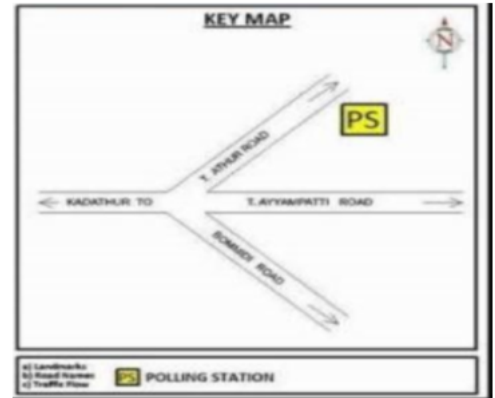

Cad View

Key MAP View