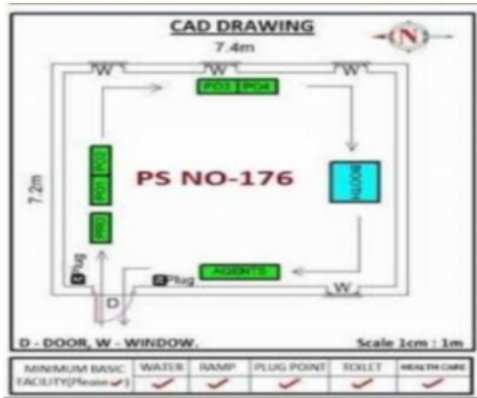

Cad View

Key MAP View