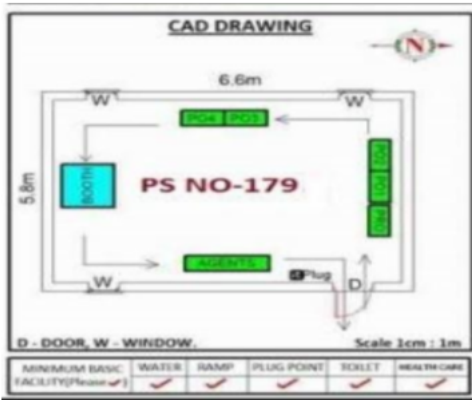

Google Map View

Polling Station Building Front View

Polling Station Front View

Cad View

Key MAP View

சட்டமன்றத் தொகுதியின் எண் மற்றும் பெயர் : 60-பாப்பிரெட்டிபட்டி
பிரிவு எண் மற்றும் பெயர் 1-தானத்தம் (வ.கி) மற்றும் (ஊ), வார்டு 1 காவேரிபுரம்