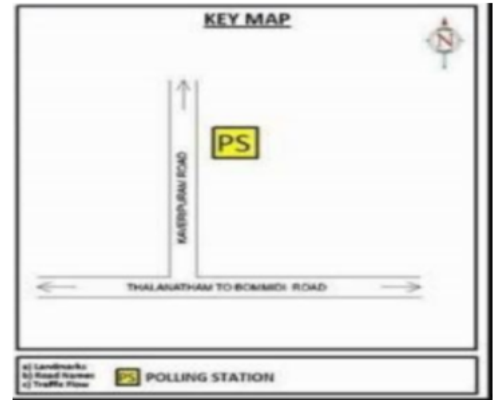

Google Map View

Polling Station Building Front View

Polling Station Front View

Cad View

Key MAP View

சட்டமன்றத் தொகுதியின் எண் மற்றும் பெயர் : 60-பாப்பிரெட்டிபட்டி
பிரிவு எண் மற்றும் பெயர் 1-தானத்தம் (வ.கி) மற்றும் (ஊ), வார்டு 1 காவேரிபுரம்