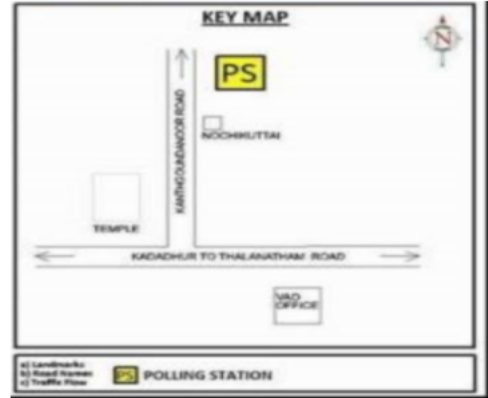

Google Map View

Polling Station Building Front View

Polling Station Front View

Cad View

Key MAP View

1 பெயர் : சின்னசாமி - தந்தையின் பெயர்: முனுசாமி - வீட்டு எண் : 1 வயது : 66 பாலினம் : ஆண் Photo is available	ZYS1296177	2 பெயர் : பழனியம்மாள் - கணவர் பெயர்: முருகன் - வீட்டு எண் : 1 வயது : 56 பாலினம் : பெண் Photo is available	ZYS1296185	3 பெயர் : மலர் - கணவர் பெயர்: செல்வராஜ் - வீட்டு எண் : 1 வயது : 51 பாலினம் : பெண் Photo is available	ZYS0436329
4 பெயர் : மாரிமுத்து - தந்தையின் பெயர்: ஜெயராமன் - வீட்டு எண் : 1 வயது : 44 பாலினம் : ஆண் Photo is available	ZYS0232660	5 பெயர் : மாதா - தந்தையின் பெயர்: ராமகிருஷ்ணன் - வீட்டு எண் : 1 வயது : 41 பாலினம் : ஆண் Photo is available	ZYS0772053	6 பெயர் : மாதா - தந்தையின் பெயர்: மாரியப்பன் - வீட்டு எண் : 1 வயது : 41 பாலினம் : ஆண் Photo is available	ZYS0544841
7 பெயர் : லட்சுமி - கணவர் பெயர்: பூமணி - வீட்டு எண் : 1 வயது : 39 பாலினம் : பெண் Photo is available	ZYS0232744	8 பெயர் : அமரா - கணவர் பெயர்: மாரிமுத்து - வீட்டு எண் : 1 வயது : 38 பாலினம் : பெண் Photo is available	ZYS0232579	9 பெயர் : கனகா - கணவர் பெயர்: கனகராஜி - வீட்டு எண் : 1 வயது : 38 பாலினம் : பெண் Photo is available	ZYS0232678
10 பெயர் : பிரபு - தந்தையின் பெயர்: முனுசாமி - வீட்டு எண் : 1 வயது : 38 பாலினம் : ஆண் Photo is available	ZYS0232694	11 பெயர் : மாதேஸ் - தந்தையின் பெயர்: சின்னசாமி - வீட்டு எண் : 1 வயது : 38 பாலினம் : ஆண் Photo is available	ZYS0232736	12 பெயர் : ராணி - கணவர் பெயர்: கோவிந்தசாமி - வீட்டு எண் : 1 வயது : 35 பாலினம் : பெண் Photo is available	ZYS0827956
13 பெயர் : மலர்விழி - கணவர் பெயர்: பிரபு - வீட்டு எண் : 1 வயது : 34 பாலினம் : பெண் Photo is available	ZYS0700419	14 பெயர் : தீபா - தந்தையின் பெயர்: செல்வராஜ் - வீட்டு எண் : 1 வயது : 34 பாலினம் : பெண் Photo is available	ZYS0436162	15 பெயர் : வேம்பரசி - கணவர் பெயர்: மாதா - வீட்டு எண் : 1 வயது : 33 பாலினம் : பெண் Photo is available	ZYS0545095
16 பெயர் : பிரபுதேவ் - தந்தையின் பெயர்: கிருஷ்ணமூர்த்தி - வீட்டு எண் : 1 வயது : 32 பாலினம் : ஆண் Photo is available	ZYS0435339	17 பெயர் : இராமயா - கணவர் பெயர்: சிவக்குமார் - வீட்டு எண் : 1 வயது : 31 பாலினம் : பெண் Photo is available	ZYS0827881	18 பெயர் : இராஜேஸ்வரி - தந்தையின் பெயர்: சின்னசாமி - வீட்டு எண் : 1 வயது : 30 பாலினம் : பெண் Photo is available	ZYS0700427
19 பெயர் : அஞ்சலி - தந்தையின் பெயர்: மாதா - வீட்டு எண் : 1 வயது : 30 பாலினம் : பெண் Photo is available	ZYS0700443	20 பெயர் : விஜயலட்சுமி - தந்தையின் பெயர்: சின்னசாமி - வீட்டு எண் : 1 வயது : 30 பாலினம் : பெண் Photo is available	ZYS0700450	21 பெயர் : பிரியங்கா - தந்தையின் பெயர்: ராஜாமணி - வீட்டு எண் : 1 வயது : 29 பாலினம் : பெண் Photo is available	ZYS0827931
22 பெயர் : சந்தோஷ்குமார் - தந்தையின் பெயர்: மன்னார் - வீட்டு எண் : 1 வயது : 29 பாலினம் : ஆண் Photo is available	ZYS0827816	23 பெயர் : சங்கர் தந்தையின் பெயர்: சின்னசாமி வீட்டு எண் : 1 வயது : 29 பாலினம் : ஆண் Photo is available	ZYS0827808	24 பெயர் : கோவிந்தராஜ் - தந்தையின் பெயர்: மாயகிருஷ்ணன் - வீட்டு எண் : 1 வயது : 28 பாலினம் : ஆண் Photo is available	ZYS0916650
25 பெயர் : சுபாஷ் - தந்தையின் பெயர்: ஜெகநாதன் - வீட்டு எண் : 1 வயது : 28 பாலினம் : ஆண் Photo is available	ZYS0916684	26 பெயர் : பிரசாத் - தந்தையின் பெயர்: பழனி - வீட்டு எண் : 1 வயது : 27 பாலினம் : ஆண் Photo is available	ZYS1075290	27 பெயர் : சக்திவேல் மா தந்தையின் பெயர்: மாரிமுத்து - வீட்டு எண் : 1 வயது : 27 பாலினம் : ஆண் Photo is available	ZYS1028687
28 பெயர் : தினேஷ்குமார் தந்தையின் பெயர்: சிதம்பரம் வீட்டு எண் : 1 வயது : 23 பாலினம் : ஆண் Photo is available	ZYS2055218	29 பெயர் : சாமிவேல் தந்தையின் பெயர்: பழனி வீட்டு எண் : 1 வயது : 23 பாலினம் : ஆண் Photo is available	ZYS2201358	30 பெயர் : பெரியம்மாள் - கணவர் பெயர்: பழனி - வீட்டு எண் : 1-3 வயது : 59 பாலினம் : பெண் Photo is available	CYW4080388