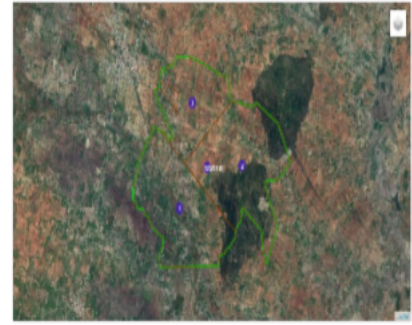

3. வாக்குச் சாவடியின் விவரங்கள்

வாக்குச் சாவடியின் எண் மற்றும் பெயர் : 191 - ஊராட்சி ஒன்றிய துவக்கப்பள்ளி, வெங்கடதாரஅள்ளி - 635302, வடக்கு பார்த்த தாரசு கட்டிடம் கிழக்கு பகுதி வாக்குச் சாவடியின் முகவரி : ஊராட்சி ஒன்றிய துவக்கப்பள்ளி, வெங்கடதாரஅள்ளி, 635302	வாக்குச் சாவடியின் வகைப்பாடு (ஆண்/பெண்/பொது)	பொது
	துணை வாக்குச் சாவடிகளின் எண்ணிக்கை :	0

Google Map View

Polling Station Building Front View

Polling Station Front View

Cad View

Key MAP View

சட்டமன்றத் தொகுதியின் எண் மற்றும் பெயர் : 60-பாப்பிரெட்டிப்பட்டி
பிரிவு எண் மற்றும் பெயர் 1-புட்டிரெட்டிப்பட்டி (வ.கி) வெங்கடதாரஹள்ளி (ஊ), வார்டு 1 வெங்கடதாரஹள்ளி