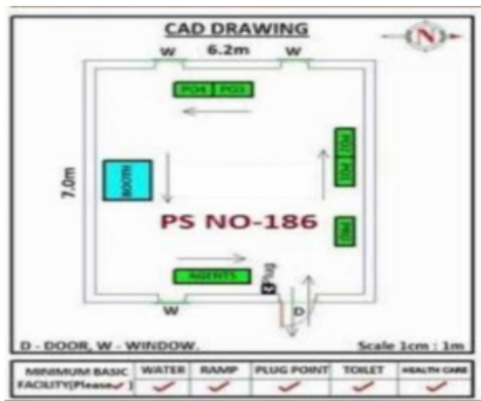

Google Map View

Polling Station Building Front View

Polling Station Front View

Cad View

Key MAP View

சட்டமன்றத் தொகுதியின் எண் மற்றும் பெயர் : 60-பாப்பிரெட்டிப்பட்டி
பிரிவு எண் மற்றும் பெயர் 1-கேத்துரெட்டிப்பட்டி (வ.கி) மற்றும் (ஊ), வார்டு 1 கேத்துரெட்டிப்பட்டி