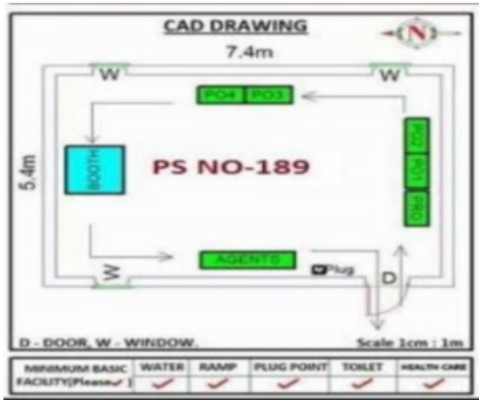

Cad View

Key MAP View