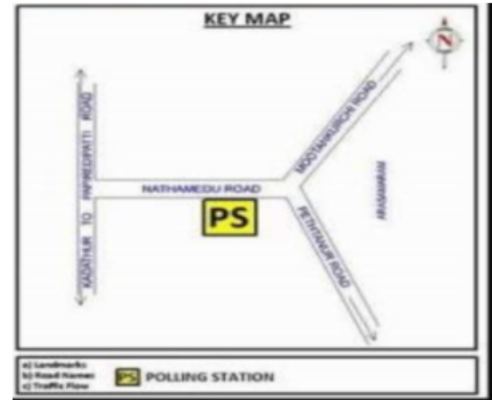

Google Map View

Polling Station Building Front View

Polling Station Front View

Cad View

Key MAP View

சட்டமன்றத் தொகுதியின் எண் மற்றும் பெயர் : 60-பாப்பிரெட்டிப்பட்டி
பிரிவு எண் மற்றும் பெயர் 1-மோட்டாங்குறிச்சி (வ.கி) மற்றும் (ஊ), வார்டு 2 நத்தமேடு