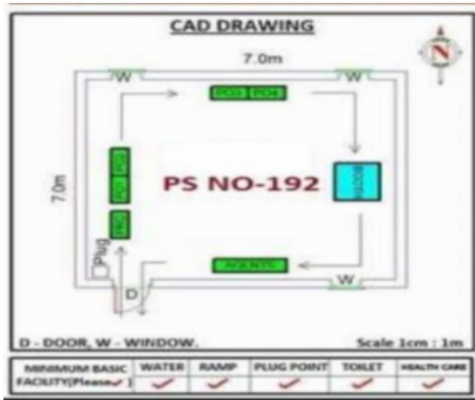

Google Map View

Polling Station Building Front View

Polling Station Front View

Cad View

Key MAP View

சட்டமன்றத் தொகுதியின் எண் மற்றும் பெயர் : 60-பாப்பிரெட்டிப்பட்டி
பிரிவு எண் மற்றும் பெயர் 1-மோட்டாங்குறிச்சி (வ.கி) மற்றும் (ஊ), வார்டு 2 நத்தமேடு