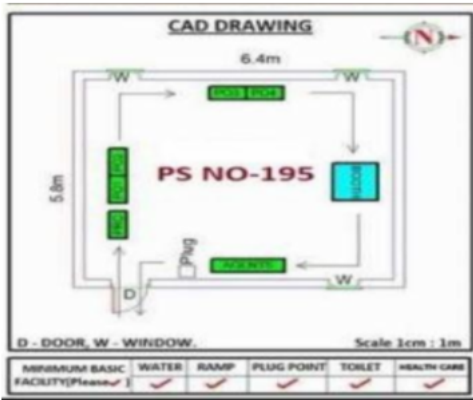

கையொப்பம்

Nazri Naksha

Google Map View

Polling Station Building Front View

Polling Station Front View

Cad View

Key MAP View

சட்டமன்றத் தொகுதியின் எண் மற்றும் பெயர் : 60-பாப்பிரெட்டிபட்டி  
பிரிவு எண் மற்றும் பெயர் 1-மோட்டாங்குறிச்சி (வ.கி) மற்றும் (ஊ), வார்டு 2 பச்சைஅள்ளிபுதூர்