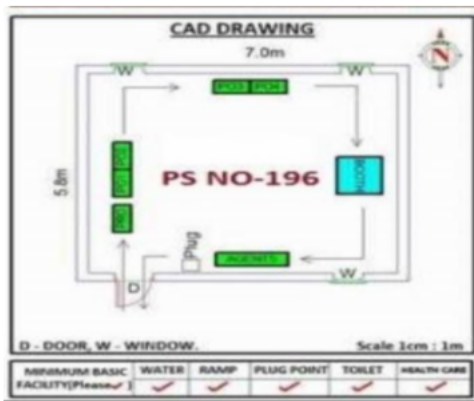

வாக்காளர் பதிவு அலுவலரின்  
கையொப்பம்

Nazri Naksha

Google Map View

Polling Station Building Front View

Polling Station Front View

Cad View

Key MAP View

|   |            |  |            |   |            |
|---|------------|--|------------|---|------------|
| 1<br>பெயர் : முருகேசன்<br>தந்தையின் பெயர்: ஆறுமுகம்<br>வீட்டு எண் : 1<br>வயது : 67 பாலினம் : ஆண்<br>Photo is available        | ZYS1948884 | 2<br>பெயர் : மரியம்மாள்<br>கணவர் பெயர்: பழனிசாமி<br>வீட்டு எண் : 1<br>வயது : 60 பாலினம் : பெண்<br>Photo is available               | ZYS2087187 | 3<br>பெயர் : ரத்தினம் -<br>தந்தையின் பெயர்: காளியப்பன் -<br>வீட்டு எண் : 1<br>வயது : 54 பாலினம் : ஆண்<br>Photo is available     | ZYS1030956 |
| 4<br>பெயர் : மாதேஷ் -<br>தந்தையின் பெயர்: ரங்ககவுண்டர் -<br>வீட்டு எண் : 1<br>வயது : 54 பாலினம் : ஆண்<br>Photo is available   | ZYS1030998 | 5<br>பெயர் : கவிதா -<br>கணவர் பெயர்: ரத்தினம் -<br>வீட்டு எண் : 1<br>வயது : 52 பாலினம் : பெண்<br>Photo is available                | ZYS1031020 | 6<br>பெயர் : ராஜேஸ்வரி -<br>கணவர் பெயர்: மாதேஷ் -<br>வீட்டு எண் : 1<br>வயது : 51 பாலினம் : பெண்<br>Photo is available           | ZYS1030931 |
| 7<br>பெயர் : சண்முகம் -<br>தந்தையின் பெயர்: பொன்னன் -<br>வீட்டு எண் : 1<br>வயது : 50 பாலினம் : ஆண்<br>Photo is available      | ZYS1069509 | 8<br>பெயர் : சின்னப்பன் -<br>தந்தையின் பெயர்: அருள்சாமி -<br>வீட்டு எண் : 1<br>வயது : 49 பாலினம் : ஆண்<br>Photo is available       | ZYS0548560 | 9<br>பெயர் : ராதா -<br>கணவர் பெயர்: சரவணன் -<br>வீட்டு எண் : 1<br>வயது : 48 பாலினம் : பெண்<br>Photo is available                | ZYS0920652 |
| 10<br>பெயர் : சுந்தரி<br>கணவர் பெயர்: தண்டபாணி<br>வீட்டு எண் : 1<br>வயது : 48 பாலினம் : பெண்<br>Photo is available            | ZYS1961044 | 11<br>பெயர் : தண்டபாணி<br>தந்தையின் பெயர்: சுப்ரமணி<br>வீட்டு எண் : 1<br>வயது : 43 பாலினம் : ஆண்<br>Photo is available             | ZYS1961036 | 12<br>பெயர் : பரிமளாமேரி -<br>கணவர் பெயர்: சின்னப்பன் -<br>வீட்டு எண் : 1<br>வயது : 42 பாலினம் : பெண்<br>Photo is available     | ZYS0548685 |
| 13<br>பெயர் : ஜமுனா -<br>தந்தையின் பெயர்: பெருமான் -<br>வீட்டு எண் : 1<br>வயது : 38 பாலினம் : பெண்<br>Photo is available      | ZYS0175612 | 14<br>பெயர் : முருகன் -<br>தந்தையின் பெயர்: துரைசாமி -<br>வீட்டு எண் : 1<br>வயது : 37 பாலினம் : ஆண்<br>Photo is available          | ZYS0301796 | 15<br>பெயர் : சிவசங்கரி -<br>இதரர் பெயர்: ஆறுமுகம் -<br>வீட்டு எண் : 1<br>வயது : 36 பாலினம் : பெண்<br>Photo is available        | ZYS0236968 |
| 16<br>பெயர் : தாட்சாயினி -<br>கணவர் பெயர்: ஸ்ரீதர் -<br>வீட்டு எண் : 1<br>வயது : 35 பாலினம் : பெண்<br>Photo is available      | ZYS0236976 | 17<br>பெயர் : புலனேஸ்வரி<br>தந்தையின் பெயர்: தங்கதுரை<br>வீட்டு எண் : 1<br>வயது : 35 பாலினம் : பெண்<br>Photo is available          | ZYS1960970 | 18<br>பெயர் : சீனிவாசன்<br>தந்தையின் பெயர்: குசேலன் -<br>வீட்டு எண் : 1<br>வயது : 34 பாலினம் : ஆண்<br>Photo is available        | ZYS0357145 |
| 19<br>பெயர் : ரஞ்சிதா -<br>கணவர் பெயர்: மணிகண்டன் -<br>வீட்டு எண் : 1<br>வயது : 34 பாலினம் : பெண்<br>Photo is available       | ZYS1030972 | 20<br>பெயர் : தமிழரசி -<br>கணவர் பெயர்: மாரியப்பன் -<br>வீட்டு எண் : 1<br>வயது : 34 பாலினம் : பெண்<br>Photo is available           | ZYS0920587 | 21<br>பெயர் : ஜெயபிரகாஷ் -<br>தந்தையின் பெயர்: வடிவேல் -<br>வீட்டு எண் : 1<br>வயது : 32 பாலினம் : ஆண்<br>Photo is available     | ZYS0446492 |
| 22<br>பெயர் : தீபிகா -<br>தந்தையின் பெயர்: சிவக்குமார் -<br>வீட்டு எண் : 1<br>வயது : 29 பாலினம் : பெண்<br>Photo is available  | ZYS0866970 | 23<br>பெயர் : ஜெய்சந்திரன் -<br>தந்தையின் பெயர்: அம்பலத்தரசன் -<br>வீட்டு எண் : 1<br>வயது : 29 பாலினம் : ஆண்<br>Photo is available | ZYS0920454 | 24<br>பெயர் : தினேஷ்குமார்<br>தந்தையின் பெயர்: தங்கவேல்<br>வீட்டு எண் : 1<br>வயது : 29 பாலினம் : ஆண்<br>Photo is available      | ZYS1960939 |
| 25<br>பெயர் : கனிமொழி -<br>தந்தையின் பெயர்: சக்திவேல் -<br>வீட்டு எண் : 1<br>வயது : 28 பாலினம் : பெண்<br>Photo is available   | ZYS0920371 | 26<br>பெயர் : கார்த்திக் -<br>தந்தையின் பெயர்: கோவிந்தராஜ் -<br>வீட்டு எண் : 1<br>வயது : 28 பாலினம் : ஆண்<br>Photo is available    | ZYS0920561 | 27<br>பெயர் : அர்ச்சுனா -<br>தந்தையின் பெயர்: வாசுதேவன் -<br>வீட்டு எண் : 1<br>வயது : 28 பாலினம் : பெண்<br>Photo is available   | ZYS0920637 |
| 28<br>பெயர் : தமிழ்ச்செல்வி -<br>கணவர் பெயர்: இளங்கோவன் -<br>வீட்டு எண் : 1<br>வயது : 28 பாலினம் : பெண்<br>Photo is available | ZYS1069590 | 29<br>பெயர் : தீபிகா -<br>கணவர் பெயர்: முரளி -<br>வீட்டு எண் : 1<br>வயது : 28 பாலினம் : பெண்<br>Photo is available                 | ZYS0968057 | 30<br>பெயர் : மேரி மார்க்கிரேட்<br>தந்தையின் பெயர்: அந்தோனி<br>வீட்டு எண் : 1<br>வயது : 28 பாலினம் : பெண்<br>Photo is available | ZYS1960889 |