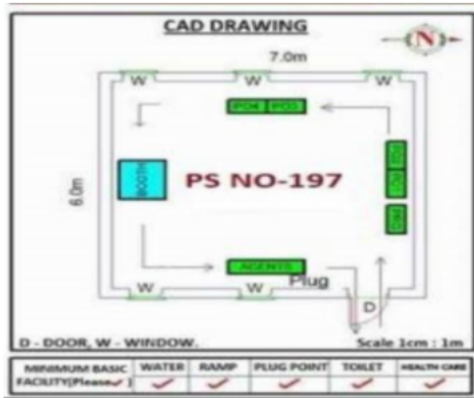

Google Map View

Polling Station Building Front View

Polling Station Front View

Cad View

Key MAP View

1 பெயர் : லட்சுமி - கணவர் பெயர் : வெங்கடாஜலம் - வீட்டு எண் : 1 வயது : 74 பாலினம் : பெண் Photo is available	ZYS0990531	2 பெயர் : வெண்ணிலா - கணவர் பெயர் : பழனியப்பன் - வீட்டு எண் : 1 வயது : 61 பாலினம் : பெண் Photo is available	ZYS0707380	3 பெயர் : சேட்டு மாரிமுத்து இதரர் பெயர் : குப்பம்மாள் வீட்டு எண் : 1 வயது : 56 பாலினம் : ஆண் Photo is available	ZYS2345320
4 பெயர் : கவிதா - கணவர் பெயர் : மாரிமுத்து - வீட்டு எண் : 1 வயது : 55 பாலினம் : பெண் Photo is available	ZYS0968180	5 பெயர் : மோகனிபிரியா - கணவர் பெயர் : காந்தி - வீட்டு எண் : 1 வயது : 51 பாலினம் : பெண் Photo is available	ZYS0920769	6 பெயர் : மாதேஸ்வரி - கணவர் பெயர் : மாதேஷ் - வீட்டு எண் : 1 வயது : 49 பாலினம் : பெண் Photo is available	ZYS0392399
7 பெயர் : ராஜேஸ்வரி - கணவர் பெயர் : வஜ்ஜிரவேல் - வீட்டு எண் : 1 வயது : 42 பாலினம் : பெண் Photo is available	ZYS0145938	8 பெயர் : சின்னமணி - கணவர் பெயர் : மாரிமுத்து - வீட்டு எண் : 1 வயது : 39 பாலினம் : பெண் Photo is available	ZYS0920702	9 பெயர் : ராஜ்குமார் தந்தையின் பெயர் : மாணிக்கம் வீட்டு எண் : 1 வயது : 36 பாலினம் : ஆண் Photo is available	ZYS1168673
10 பெயர் : கார்த்திக் - தந்தையின் பெயர் : மாது - வீட்டு எண் : 1 வயது : 35 பாலினம் : ஆண் Photo is available	ZYS0145896	11 பெயர் : சற்குணம் - தந்தையின் பெயர் : ஆறுமுகம் - வீட்டு எண் : 1 வயது : 34 பாலினம் : ஆண் Photo is available	ZYS0301945	12 பெயர் : பிரகதீஸ் - தந்தையின் பெயர் : ராஜேந்திரன் - வீட்டு எண் : 1 வயது : 33 பாலினம் : ஆண் Photo is available	ZYS0446906
13 பெயர் : ஓம்பிரகாஷ் - தந்தையின் பெயர் : சீனிவாசன் - வீட்டு எண் : 1 வயது : 33 பாலினம் : ஆண் Photo is available	ZYS0788562	14 பெயர் : சுகன்யா - கணவர் பெயர் : முனுசாமி - வீட்டு எண் : 1 வயது : 31 பாலினம் : பெண் Photo is available	ZYS0920728	15 பெயர் : விஜய் - தந்தையின் பெயர் : சக்திவேல் - வீட்டு எண் : 1 வயது : 31 பாலினம் : ஆண் Photo is available	ZYS0788554
16 பெயர் : சித்ரா கணவர் பெயர் : முனிராஜ் வீட்டு எண் : 1 வயது : 30 பாலினம் : பெண் Photo is available	ZYS1168665	17 பெயர் : கண்ணன் - தந்தையின் பெயர் : தங்கப்பன் - வீட்டு எண் : 1 வயது : 29 பாலினம் : ஆண் Photo is available	ZYS1069400	18 பெயர் : தமிழரசு - தந்தையின் பெயர் : குமார் - வீட்டு எண் : 1 வயது : 28 பாலினம் : ஆண் Photo is available	ZYS0920868
19 பெயர் : பிரியங்கா தந்தையின் பெயர் : பற்குணன் வீட்டு எண் : 1 வயது : 27 பாலினம் : பெண் Photo is available	ZYS1183979	20 பெயர் : ஐலபதி தந்தையின் பெயர் : சரவணன் வீட்டு எண் : 1 வயது : 26 பாலினம் : ஆண் Photo is available	ZYS1107838	21 பெயர் : விக்ரம் தந்தையின் பெயர் : சக்திவேல் வீட்டு எண் : 1 வயது : 25 பாலினம் : ஆண் Photo is available	ZYS1168699
22 பெயர் : விக்னேஷ் தந்தையின் பெயர் : பற்குணன் வீட்டு எண் : 1 வயது : 25 பாலினம் : ஆண் Photo is available	ZYS1183953	23 பெயர் : பாஞ்சாலி - கணவர் பெயர் : மாரியப்பன் - வீட்டு எண் : 1-3-239 வயது : 49 பாலினம் : பெண் Photo is available	ZYS0392456	24 பெயர் : ராமஜயம் இதரர் பெயர் : தீபா வீட்டு எண் : 1/392 வயது : 51 பாலினம் : ஆண் Photo is available	ZYS2262236
25 பெயர் : பரிமளா - தந்தையின் பெயர் : வடிவேல் - வீட்டு எண் : 1-392 வயது : 35 பாலினம் : ஆண் Photo is available	ZYS0301994	26 பெயர் : பிரியா - கணவர் பெயர் : சக்திவேல் - வீட்டு எண் : 1-392 வயது : 28 பாலினம் : பெண் Photo is available	ZYS0920819	27 பெயர் : நிதேஷ் குமார் தாயின் பெயர் : தீபா வீட்டு எண் : 1/392 வயது : 23 பாலினம் : ஆண் Photo is available	ZYS2262293
28 பெயர் : மாரிமுத்து இதரர் பெயர் : கவிதா வீட்டு எண் : 1.ஜனீபுதூர் வயது : 60 பாலினம் : ஆண் Photo is available	ZYS2299592	29 பெயர் : ரமணி - கணவர் பெயர் : செந்தில்குமார் - வீட்டு எண் : 2-21 வயது : 43 பாலினம் : பெண் Photo is available	CYW4083432	30 பெயர் : ராஜாமணி தந்தையின் பெயர் : அய்யாசாமி வீட்டு எண் : 2-230 வயது : 65 பாலினம் : ஆண் Photo is available	ZYS2002939