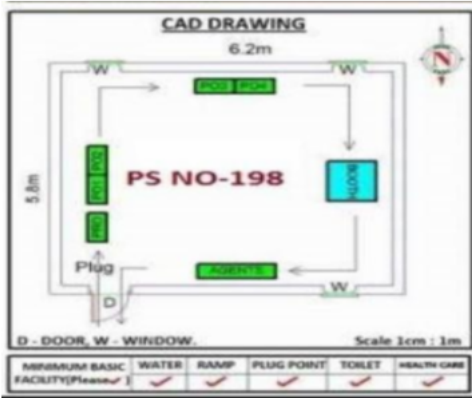

Google Map View

Polling Station Building Front View

Polling Station Front View

Cad View

Key MAP View

1 பெயர் : மங்கம்மாள் - தந்தையின் பெயர்: கணேசன் - வீட்டு எண் : 1 வயது : 68 பாலினம் : பெண் Photo is available	ZYS0447607	2 பெயர் : சந்திரா - கணவர் பெயர்: கோவிந்தன் - வீட்டு எண் : 1 வயது : 62 பாலினம் : பெண் Photo is available	ZYS0549253	3 பெயர் : லட்சுமி - கணவர் பெயர்: கோவிந்தன் - வீட்டு எண் : 1 வயது : 60 பாலினம் : பெண் Photo is available	ZYS0707968
4 பெயர் : கோமதி - கணவர் பெயர்: கோவிந்தசாமி - வீட்டு எண் : 1 வயது : 58 பாலினம் : பெண் Photo is available	ZYS0921015	5 பெயர் : சந்திரம் - தந்தையின் பெயர்: வெள்ளையன் - வீட்டு எண் : 1 வயது : 57 பாலினம் : ஆண் Photo is available	ZYS0707778	6 பெயர் : மாணிக்கம் - தந்தையின் பெயர்: பூஞ்சோலை கவுண்டர் - வீட்டு எண் : 1 வயது : 55 பாலினம் : ஆண் Photo is available	ZYS0968222
7 பெயர் : பரமேஸ்வரி - கணவர் பெயர்: கோபாலகிருஷ்ணன் - வீட்டு எண் : 1 வயது : 53 பாலினம் : பெண் Photo is available	ZYS0921163	8 பெயர் : ராஜேந்திரன் - தந்தையின் பெயர்: கோவிந்தன் - வீட்டு எண் : 1 வயது : 43 பாலினம் : ஆண் Photo is available	ZYS0549121	9 பெயர் : சந்திரா - கணவர் பெயர்: ராஜேந்திரன் - வீட்டு எண் : 1 வயது : 41 பாலினம் : பெண் Photo is available	ZYS0549006
10 பெயர் : கோவிந்தராசு - தந்தையின் பெயர்: சாமிகன்னு - வீட்டு எண் : 1 வயது : 40 பாலினம் : ஆண் Photo is available	ZYS0302349	11 பெயர் : கவிதா - கணவர் பெயர்: தனபால் - வீட்டு எண் : 1 வயது : 39 பாலினம் : பெண் Photo is available	ZYS0549139	12 பெயர் : கவிதா - கணவர் பெயர்: ரத்தினசாமி - வீட்டு எண் : 1 வயது : 38 பாலினம் : பெண் Photo is available	ZYS0707844
13 பெயர் : வெண்ணிலா - கணவர் பெயர்: ரத்தினவேல் - வீட்டு எண் : 1 வயது : 38 பாலினம் : பெண் Photo is available	ZYS1031210	14 பெயர் : மூர்த்தி - தந்தையின் பெயர்: திருமலைராஜ் - வீட்டு எண் : 1 வயது : 37 பாலினம் : ஆண் Photo is available	ZYS1031178	15 பெயர் : சந்திரி - கணவர் பெயர்: முருகன் - வீட்டு எண் : 1 வயது : 37 பாலினம் : பெண் Photo is available	ZYS0549220
16 பெயர் : பழனிசாமி - தந்தையின் பெயர்: சென்னப்பன் - வீட்டு எண் : 1 வயது : 36 பாலினம் : ஆண் Photo is available	ZYS0448019	17 பெயர் : பிரகாஷ் - தந்தையின் பெயர்: மணி - வீட்டு எண் : 1 வயது : 35 பாலினம் : ஆண் Photo is available	ZYS0302208	18 பெயர் : ராஜேஸ்வரி - கணவர் பெயர்: கோவிந்தராசு - வீட்டு எண் : 1 வயது : 35 பாலினம் : பெண் Photo is available	ZYS0302331
19 பெயர் : சந்தோஷ்குமார் - தந்தையின் பெயர்: முத்துசாமி - வீட்டு எண் : 1 வயது : 34 பாலினம் : ஆண் Photo is available	ZYS0549238	20 பெயர் : சரவணன் - தந்தையின் பெயர்: செல்வம் - வீட்டு எண் : 1 வயது : 34 பாலினம் : ஆண் Photo is available	ZYS0302174	21 பெயர் : இளவரசன் - தந்தையின் பெயர்: கோவிந்தசாமி - வீட்டு எண் : 1 வயது : 32 பாலினம் : ஆண் Photo is available	ZYS0447425
22 பெயர் : ராகுல்பிரசாந்த் - தந்தையின் பெயர்: செந்தில்குமார் - வீட்டு எண் : 1 வயது : 31 பாலினம் : ஆண் Photo is available	ZYS0549246	23 பெயர் : சர்மிளா - கணவர் பெயர்: மூர்த்தி - வீட்டு எண் : 1 வயது : 30 பாலினம் : பெண் Photo is available	ZYS1031152	24 பெயர் : திருப்பதி தந்தையின் பெயர்: முனுசாமி வீட்டு எண் : 1 வயது : 30 பாலினம் : ஆண் Photo is available	ZYS1079995
25 பெயர் : அமுதநெய்தலி கணவர் பெயர்: பிரகாஷ் வீட்டு எண் : 1 வயது : 30 பாலினம் : பெண் Photo is available	ZYS2003523	26 பெயர் : மணிமேகலா - கணவர் பெயர்: ராஜேஸ் - வீட்டு எண் : 1 வயது : 29 பாலினம் : பெண் Photo is available	ZYS1031202	S 27 பெயர் : சகுந்தலா - கணவர் பெயர்: முருகன் - வீட்டு எண் : 1-1 வயது : 28 பாலினம் : பெண் DELETED Photo is available	ZYS1069269
28 பெயர் : கௌதமி கணவர் பெயர்: வெங்கடேஷ் வீட்டு எண் : 1 வயது : 28 பாலினம் : பெண் Photo is available	ZYS2003416	29 பெயர் : விஜய் - தந்தையின் பெயர்: சேட்டு - வீட்டு எண் : 1 வயது : 27 பாலினம் : ஆண் Photo is available	ZYS1031459	30 பெயர் : சரவணன் - தந்தையின் பெயர்: பழனி - வீட்டு எண் : 1-1 வயது : 63 பாலினம் : ஆண் Photo is available	ZYS1420694