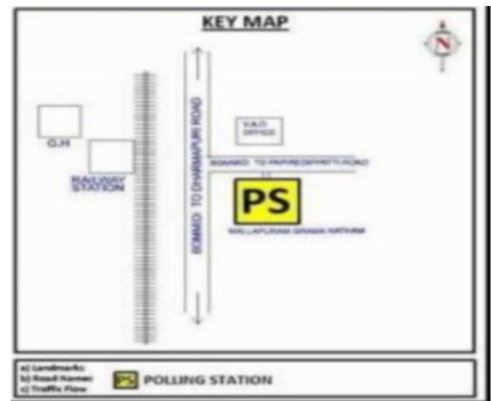

Google Map View

Polling Station Building Front View

Polling Station Front View

Cad View

Key MAP View

1 பெயர் : பஜல்கான் அமீர்கான் தந்தையின் பெயர்: அமீர்கான் வீட்டு எண் : 1 வயது : 79 பாலினம் : ஆண் Photo is available	ZYS2319267	2 பெயர் : பாத்திமா பி கணவர் பெயர்: பஜீல்கான் வீட்டு எண் : 1 வயது : 72 பாலினம் : பெண் Photo is available	ZYS2319226	3 பெயர் : ரங்கசாமி - தந்தையின் பெயர்: பழனிசாமி - வீட்டு எண் : 1 வயது : 61 பாலினம் : ஆண் Photo is available	ZYS0449793
4 பெயர் : விஜயலட்சுமி - கணவர் பெயர்: பரமசிவம் - வீட்டு எண் : 1 வயது : 57 பாலினம் : பெண் Photo is available	ZYS0393496	5 பெயர் : கலாமணி - கணவர் பெயர்: ரங்கசாமி - வீட்டு எண் : 1 வயது : 43 பாலினம் : பெண் Photo is available	ZYS0449835	6 பெயர் : நாகராஜன் தந்தையின் பெயர்: லோகநாதன் - வீட்டு எண் : 1 வயது : 43 பாலினம் : ஆண் Photo is available	CYW2711745
7 பெயர் : பிரேமா - கணவர் பெயர்: மூர்த்தி - வீட்டு எண் : 1 வயது : 41 பாலினம் : பெண் Photo is available	ZYS0833764	8 பெயர் : அன்பழகன் - தந்தையின் பெயர்: ரத்தினம் - வீட்டு எண் : 1 வயது : 41 பாலினம் : ஆண் Photo is available	ZYS0833426	9 பெயர் : நீலாவதி - கணவர் பெயர்: பழனிசாமி - வீட்டு எண் : 1 வயது : 41 பாலினம் : பெண் Photo is available	ZYS0449819
10 பெயர் : ஷம்மு - கணவர் பெயர்: ரவி - வீட்டு எண் : 1 வயது : 41 பாலினம் : பெண் Photo is available	ZYS0550681	11 பெயர் : ஜமுனா கணவர் பெயர்: நாகராஜ் வீட்டு எண் : 1 வயது : 38 பாலினம் : பெண் Photo is available	ZYS2138253	12 பெயர் : தெய்வானை - கணவர் பெயர்: மகேந்திரன் - வீட்டு எண் : 1 வயது : 37 பாலினம் : பெண் Photo is available	ZYS0710814
13 பெயர் : பிரதிபுத்ரா - தந்தையின் பெயர்: பரமசிவம் - வீட்டு எண் : 1 வயது : 36 பாலினம் : ஆண் Photo is available	ZYS0393504	14 பெயர் : யுவராஜ் - தந்தையின் பெயர்: பரமசிவம் - வீட்டு எண் : 1 வயது : 35 பாலினம் : ஆண் Photo is available	ZYS0393512	15 பெயர் : மலர்கொடி - கணவர் பெயர்: அசோக்குமார் - வீட்டு எண் : 1 வயது : 35 பாலினம் : பெண் Photo is available	ZYS0709840
16 பெயர் : முனியப்பன் - தந்தையின் பெயர்: பெரியண்ணன் - வீட்டு எண் : 1 வயது : 33 பாலினம் : ஆண் Photo is available	ZYS0550673	17 பெயர் : சத்யப்பிரியா - தந்தையின் பெயர்: ராஜா - வீட்டு எண் : 1 வயது : 32 பாலினம் : பெண் Photo is available	ZYS0449918	18 பெயர் : சுகா கணவர் பெயர்: இரவி வீட்டு எண் : 1 வயது : 32 பாலினம் : பெண் Photo is available	ZYS2378958
19 பெயர் : விஜயகுமார் - தந்தையின் பெயர்: மாணிக்கம் - வீட்டு எண் : 1 வயது : 31 பாலினம் : ஆண் Photo is available	ZYS0709865	20 பெயர் : சுகுமார் - தந்தையின் பெயர்: மாரியப்பன் - வீட்டு எண் : 1 வயது : 31 பாலினம் : ஆண் Photo is available	ZYS0709857	21 பெயர் : ஜெயகுமார் - தந்தையின் பெயர்: துரை - வீட்டு எண் : 1 வயது : 30 பாலினம் : ஆண் Photo is available	ZYS0833780
22 பெயர் : திவ்யா - தந்தையின் பெயர்: ஜெயராமன் - வீட்டு எண் : 1 வயது : 30 பாலினம் : பெண் Photo is available	ZYS0922989	23 பெயர் : செளந்தர்யா - தந்தையின் பெயர்: கோவிந்தராஜி - வீட்டு எண் : 1 வயது : 30 பாலினம் : பெண் Photo is available	ZYS0968768	24 பெயர் : சென்னம்மாள் தந்தையின் பெயர்: குமார் வீட்டு எண் : 1 வயது : 27 பாலினம் : பெண் Photo is available	ZYS2185999
25 பெயர் : சிவரஞ்சனி கணவர் பெயர்: பூவரசன் வீட்டு எண் : 1 வயது : 26 பாலினம் : பெண் Photo is available	ZYS1079888	26 பெயர் : ஷீரிந்தாஜ் தந்தையின் பெயர்: மெஹருனிஷா வீட்டு எண் : 1 வயது : 21 பாலினம் : பெண் Photo is available	ZYS2296259	27 பெயர் : பவிதரா தந்தையின் பெயர்: ரவி வீட்டு எண் : 1 வயது : 20 பாலினம் : பெண் Photo is available	ZYS2283604
28 பெயர் : மகேந்திரன் - தாயின் பெயர்: எல்லம்மாள் - வீட்டு எண் : 1-1 வயது : 43 பாலினம் : ஆண் Photo is available	ZYS0079517	29 பெயர் : ஆறுமுகம் - தந்தையின் பெயர்: பச்சியப்ப கவுண்டர் - வீட்டு எண் : 1-3 வயது : 76 பாலினம் : ஆண் Photo is available	ZYS1451251	30 பெயர் : காளியம்மாள் - கணவர் பெயர்: ஆறுமுகம் - வீட்டு எண் : 1-3 வயது : 68 பாலினம் : பெண் Photo is available	CYW2270395