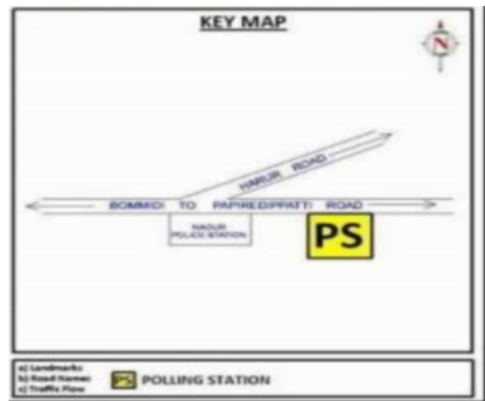

Cad View

Key MAP View