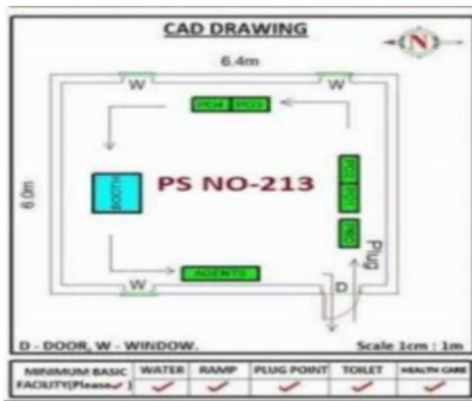

Google Map View

Polling Station Building Front View

Polling Station Front View

Cad View

Key MAP View

சட்டமன்றத்தொகுதியின் எண் மற்றும் பெயர் : 60-பாப்பிரெட்டிபட்டி
பிரிவு எண் மற்றும் பெயர் 1-பொம்மிடி (வ.கி) மற்றும் (ஊ), பி.நடுர் காட்டு வளவு