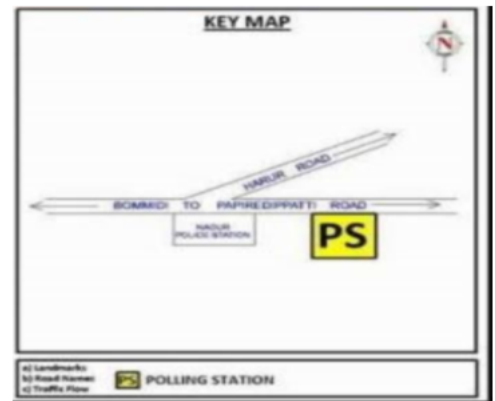

Google Map View

Polling Station Building Front View

Polling Station Front View

Cad View

Key MAP View

சட்டமன்றத்தொகுதியின் எண் மற்றும் பெயர் : 60-பாப்பிரெட்டிபட்டி
பிரிவு எண் மற்றும் பெயர் 1-பொம்மிடி (வ.கி) மற்றும் (ஊ), பி.நடுர் காட்டு வளவு