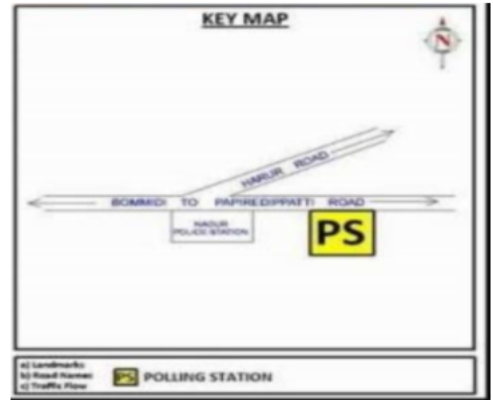

Google Map View

Polling Station Building Front View

Polling Station Front View

Cad View

Key MAP View

1 பெயர் : சாமராஜ் - தந்தையின் பெயர்: சங்கு - வீட்டு எண் : 2-240 வயது : 36 பாலினம் : ஆண்	ZYS0360420	Photo is available	S 2 பெயர் : நகாரத்தினம் - தந்தையின் பெயர்: பெரியண்ணன் - வீட்டு எண் : 2-250 வயது : 73 பாலினம் : ஆண்	ZYS0454413	Photo is available	S 3 பெயர் : காரத்திகேயன் - தந்தையின் பெயர்: நகாரத்தினம் - வீட்டு எண் : 2-250 வயது : 43 பாலினம் : ஆண்	ZYS0454462	Photo is available
S 4 பெயர் : அமுதா கணவர் பெயர்: தமிழ்செல்வன் வீட்டு எண் : 2/252 வயது : 39 பாலினம் : பெண்	ZYS1155845	Photo is available	S 5 பெயர் : ராஜம்மாள் - கணவர் பெயர்: சொக்கலிங்கம் - வீட்டு எண் : 2-252 வயது : 73 பாலினம் : பெண்	ZYS0454702	Photo is available	S 6 பெயர் : தங்கராசு - தந்தையின் பெயர்: சொக்கலிங்கம் - வீட்டு எண் : 2-252 வயது : 52 பாலினம் : ஆண்	ZYS0454710	Photo is available
S 7 பெயர் : லலிதா - கணவர் பெயர்: தங்கராசு - வீட்டு எண் : 2-252 வயது : 44 பாலினம் : பெண்	ZYS0454694	Photo is available	8 பெயர் : ஹாஜிரா தந்தையின் பெயர்: முஹமது ரபி வீட்டு எண் : 2/262 வயது : 20 பாலினம் : பெண்	IYE2451581	Photo is available	S 9 பெயர் : பார்வதி கணவர் பெயர்: ராமு வீட்டு எண் : 2/268 வயது : 60 பாலினம் : பெண்	ZYS2250058	Photo is available
S 10 பெயர் : குமார் - தந்தையின் பெயர்: ராஜி - வீட்டு எண் : 2-268 வயது : 59 பாலினம் : ஆண்	ZYS0991307	Photo is available	11 பெயர் : ஹசீன் தாஜி - கணவர் பெயர்: சர்புதீன் - வீட்டு எண் : 2-272 வயது : 44 பாலினம் : பெண்	ZYS0394700	Photo is available	S 12 பெயர் : தமிழ்மணி தந்தையின் பெயர்: வேலாயுதம் - வீட்டு எண் : 2-275 வயது : 70 பாலினம் : ஆண்	CYW1239995	Photo is available
S 13 பெயர் : கோகிலா - கணவர் பெயர்: தமிழ்மணி - வீட்டு எண் : 2-275 வயது : 58 பாலினம் : பெண்	CYW1240019	Photo is available	14 பெயர் : ரமேஷ் - தந்தையின் பெயர்: மணி - வீட்டு எண் : 2-275 வயது : 39 பாலினம் : ஆண்	ZYS0925958	Photo is available	15 பெயர் : சித்ரா - கணவர் பெயர்: ரமேஷ் - வீட்டு எண் : 2-275 வயது : 31 பாலினம் : பெண்	ZYS0925891	Photo is available
16 பெயர் : ஜென் தின் பீ - கணவர் பெயர்: லால் பாசா - வீட்டு எண் : 2-276 வயது : 78 பாலினம் : பெண்	ZYS1377308	Photo is available	17 பெயர் : முபாரக் - தந்தையின் பெயர்: லால் பாசா - வீட்டு எண் : 2-276 வயது : 51 பாலினம் : ஆண்	CYW1033679	Photo is available	18 பெயர் : நூர்பீ - கணவர் பெயர்: முபாரக் - வீட்டு எண் : 2-276 வயது : 46 பாலினம் : பெண்	CYW2296598	Photo is available
S 19 பெயர் : சந்தோஷ் - தந்தையின் பெயர்: சுபரமணி - வீட்டு எண் : 2-280 வயது : 28 பாலினம் : ஆண்	ZYS0926055	Photo is available	S 20 பெயர் : காதர் - தந்தையின் பெயர்: சேக ஆயிம் சாயபு - வீட்டு எண் : 2-281 வயது : 52 பாலினம் : ஆண்	ZYS1377316	Photo is available	S 21 பெயர் : அலிமா - கணவர் பெயர்: காதர் வீட்டு எண் : 2-281 வயது : 45 பாலினம் : பெண்	ZYS0083956	Photo is available
S 22 பெயர் : கிருஷ்ணவேணி - கணவர் பெயர்: ராமகிருஷ்ணன் - வீட்டு எண் : 2-284 வயது : 85 பாலினம் : பெண்	ZYS1377357	Photo is available	23 பெயர் : எழில் வண்ணன் - தந்தையின் பெயர்: ராமகிருஷ்ணன் - வீட்டு எண் : 2-284 வயது : 67 பாலினம் : ஆண்	ZYS1377365	Photo is available	S 24 பெயர் : இங்கர்சால் - தந்தையின் பெயர்: ராமகிருஷ்ணன் - வீட்டு எண் : 2-284 வயது : 63 பாலினம் : ஆண்	CYW2748747	Photo is available
25 பெயர் : விஜயா - கணவர் பெயர்: எழில் வண்ணன் - வீட்டு எண் : 2-284 வயது : 59 பாலினம் : பெண்	ZYS1377373	Photo is available	S 26 பெயர் : ஜோதி - கணவர் பெயர்: இங்கர்சால் - வீட்டு எண் : 2-284 வயது : 58 பாலினம் : பெண்	ZYS1377381	Photo is available	27 பெயர் : பரிமளசுந்தர் - தந்தையின் பெயர்: எழில்வண்ணன் - வீட்டு எண் : 2-284 வயது : 39 பாலினம் : ஆண்	CYW4084331	Photo is available
28 பெயர் : தமிழரசி - கணவர் பெயர்: கார்த்திக் - வீட்டு எண் : 2-284 வயது : 38 பாலினம் : பெண்	ZYS0712687	Photo is available	29 பெயர் : திலீபன் - தந்தையின் பெயர்: இங்கர்சால் - வீட்டு எண் : 2-284 வயது : 32 பாலினம் : ஆண்	ZYS0776534	Photo is available	30 பெயர் : பாரிச்சந்திரன் - தந்தையின் பெயர்: இங்கர்சால் - வீட்டு எண் : 2-284 வயது : 31 பாலினம் : ஆண்	ZYS0776526	Photo is available