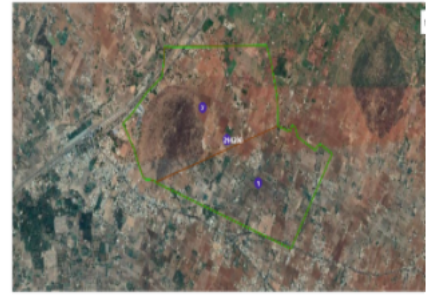

Google Map View