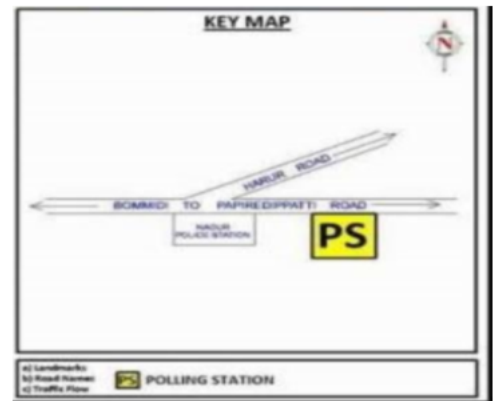

Google Map View

Polling Station Building Front View

Polling Station Front View

Cad View

Key MAP View

1 பெயர் : கோபால் - தந்தையின் பெயர்: கண்ணியப்பன் - வீட்டு எண் : 1 வயது : 90 பாலினம் : ஆண்	ZYS0712794	Photo is available	2 பெயர் : கலைவாணி - தாயின் பெயர்: மாதம்மாள் - வீட்டு எண் : 1 வயது : 37 பாலினம் : பெண்	ZYS0712802	Photo is available	3 பெயர் : வேல்முருகன் - தந்தையின் பெயர்: பால்ராஜ் - வீட்டு எண் : 1 வயது : 32 பாலினம் : ஆண்	ZYS0926246	Photo is available
4 பெயர் : சிங்காரவேலு - தந்தையின் பெயர்: சின்னசாமி - வீட்டு எண் : 1 வயது : 32 பாலினம் : ஆண்	ZYS0712810	Photo is available	5 பெயர் : சக்திவேல் - தந்தையின் பெயர்: முருகன் - வீட்டு எண் : 1 வயது : 30 பாலினம் : ஆண்	ZYS0712836	Photo is available	6 பெயர் : சரவணன் - தந்தையின் பெயர்: கோபால் - வீட்டு எண் : 1 வயது : 29 பாலினம் : ஆண்	ZYS0837211	Photo is available
7 பெயர் : சந்திரவேலு கணவர் பெயர்: சிங்காரவேலு வீட்டு எண் : 1 வயது : 27 பாலினம் : பெண்	ZYS1147917	Photo is available	Q 8 பெயர் : பழனிசாமி - தந்தையின் பெயர்: ராஜமாணிக்கம் வீட்டு எண் : 1-17 வயது : 60 பாலினம் : ஆண்	CYW2749893	Photo is available	9 பெயர் : பசுபதி - தந்தையின் பெயர்: பழனிசாமி - வீட்டு எண் : 1-17 வயது : 31 பாலினம் : ஆண்	ZYS0712844	Photo is available
10 பெயர் : சிங்காரவேலன் - தந்தையின் பெயர்: இராஜகோபால் - வீட்டு எண் : 1-21 வயது : 30 பாலினம் : ஆண்	ZYS0712851	Photo is available	11 பெயர் : விஜயலட்சுமி - கணவர் பெயர்: ஜெயபால் - வீட்டு எண் : 1-29 வயது : 68 பாலினம் : பெண்	ZYS1378926	Photo is available	12 பெயர் : சக்கு - கணவர் பெயர்: கோவிந்தன் - வீட்டு எண் : 1-30A வயது : 73 பாலினம் : பெண்	ZYS1378934	Photo is available
# 13 பெயர் : ர சரண்யா கணவர் பெயர்: குமரேசன் - வீட்டு எண் : 1-42 வயது : 38 பாலினம் : பெண்	ZYS0305581	Photo is available	14 பெயர் : சின்னராஜி தந்தையின் பெயர்: பெருமாள்ரெட்டி வீட்டு எண் : 1/42அ வயது : 78 பாலினம் : ஆண்	ZYS1226166	Photo is available	15 பெயர் : மணிமேகலை கணவர் பெயர்: சின்னராஜ் வீட்டு எண் : 1/42 அ வயது : 66 பாலினம் : பெண்	ZYS1223320	Photo is available
16 பெயர் : அனந்த் தந்தையின் பெயர்: ஜெகநாதன் வீட்டு எண் : 1/44 வயது : 32 பாலினம் : ஆண்	ZYS2125813	Photo is available	17 பெயர் : சந்திரசேகர் - தாயின் பெயர்: மலர் - வீட்டு எண் : 1/81 வயது : 36 பாலினம் : ஆண்	ZYS0241026	Photo is available	18 பெயர் : ஆசிபா கணவர் பெயர்: சித்திக் வீட்டு எண் : 1/120 வயது : 19 பாலினம் : பெண்	ZYS2398840	Photo is available
19 பெயர் : சூதா - கணவர் பெயர்: சேகர் - வீட்டு எண் : 1-138 வயது : 35 பாலினம் : பெண்	ZYS0969832	Photo is available	20 பெயர் : ஜெயா - கணவர் பெயர்: அம்சன் - வீட்டு எண் : 1-161 வயது : 52 பாலினம் : பெண்	CYW2749901	Photo is available	21 பெயர் : வீராங்கன் - தந்தையின் பெயர்: குருவ போயன் - வீட்டு எண் : 1-304 வயது : 76 பாலினம் : ஆண்	ZYS1378942	Photo is available
22 பெயர் : கந்தம்மாள் - கணவர் பெயர்: வீராங்கன் - வீட்டு எண் : 1-304 வயது : 61 பாலினம் : பெண்	ZYS1378959	Photo is available	23 பெயர் : கந்தம்மாள் - கணவர் பெயர்: ராமசாமி - வீட்டு எண் : 1-306 வயது : 72 பாலினம் : பெண்	CYW2749919	Photo is available	24 பெயர் : செல்வி - கணவர் பெயர்: முருகன் - வீட்டு எண் : 1-306 வயது : 50 பாலினம் : பெண்	CYW2297042	Photo is available
25 பெயர் : சித்ரா - கணவர் பெயர்: சரவணன் - வீட்டு எண் : 1-306 வயது : 46 பாலினம் : பெண்	ZYS0084525	Photo is available	26 பெயர் : சரவணன் - தந்தையின் பெயர்: ராமசாமி - வீட்டு எண் : 1-306 வயது : 43 பாலினம் : ஆண்	CYW2714640	Photo is available	27 பெயர் : நவின் தந்தையின் பெயர்: சரவணன் வீட்டு எண் : 1-306 வயது : 25 பாலினம் : ஆண்	ZYS1175991	Photo is available
28 பெயர் : சிந்தாமணி - கணவர் பெயர்: மாதையன் - வீட்டு எண் : 1-307 வயது : 53 பாலினம் : பெண்	CYW2296721	Photo is available	29 பெயர் : மணிகண்டன் - தந்தையின் பெயர்: மாதேஷ் - வீட்டு எண் : 1-307 வயது : 35 பாலினம் : ஆண்	ZYS0305607	Photo is available	30 பெயர் : ஜெயசித்ரா.ம கணவர் பெயர்: மணிகண்டன் வீட்டு எண் : 1/307 வயது : 25 பாலினம் : பெண்	ZYS1174036	Photo is available