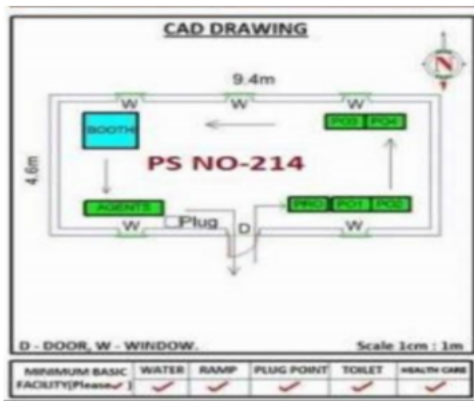

Google Map View

Polling Station Building Front View

Polling Station Front View

Cad View

Key MAP View

1 பெயர் : கோபால் - தந்தையின் பெயர்: கண்ணியப்பன் - வீட்டு எண் : 1 வயது : 90 பாலினம் : ஆண்	ZYS0712794	Photo is available	2 பெயர் : கலைவாணி - தாயின் பெயர்: மாதம்மாள் - வீட்டு எண் : 1 வயது : 37 பாலினம் : பெண்	ZYS0712802	Photo is available	3 பெயர் : வேல்முருகன் - தந்தையின் பெயர்: பால்ராஜ் - வீட்டு எண் : 1 வயது : 32 பாலினம் : ஆண்	ZYS0926246	Photo is available
4 பெயர் : சிங்காரவேலு - தந்தையின் பெயர்: சின்னசாமி - வீட்டு எண் : 1 வயது : 32 பாலினம் : ஆண்	ZYS0712810	Photo is available	5 பெயர் : சக்திவேல் - தந்தையின் பெயர்: முருகன் - வீட்டு எண் : 1 வயது : 30 பாலினம் : ஆண்	ZYS0712836	Photo is available	6 பெயர் : சரவணன் - தந்தையின் பெயர்: கோபால் - வீட்டு எண் : 1 வயது : 29 பாலினம் : ஆண்	ZYS0837211	Photo is available
7 பெயர் : சந்திரவேலு கணவர் பெயர்: சிங்காரவேலு வீட்டு எண் : 1 வயது : 27 பாலினம் : பெண்	ZYS1147917	Photo is available	Q 8 பெயர் : பழனிசாமி - தந்தையின் பெயர்: ராஜமாணிக்கம் வீட்டு எண் : 1-17 வயது : 60 பாலினம் : ஆண்	CYW2749893	Photo is available	9 பெயர் : பசுபதி - தந்தையின் பெயர்: பழனிசாமி - வீட்டு எண் : 1-17 வயது : 31 பாலினம் : ஆண்	ZYS0712844	Photo is available
10 பெயர் : சிங்காரவேலன் - தந்தையின் பெயர்: இராஜகோபால் - வீட்டு எண் : 1-21 வயது : 30 பாலினம் : ஆண்	ZYS0712851	Photo is available	11 பெயர் : விஜயலட்சுமி - கணவர் பெயர்: ஜெயபால் - வீட்டு எண் : 1-29 வயது : 68 பாலினம் : பெண்	ZYS1378926	Photo is available	12 பெயர் : சக்கு - கணவர் பெயர்: கோவிந்தன் - வீட்டு எண் : 1-30A வயது : 73 பாலினம் : பெண்	ZYS1378934	Photo is available
# 13 பெயர் : ர சரண்யா கணவர் பெயர்: குமரேசன் - வீட்டு எண் : 1-42 வயது : 38 பாலினம் : பெண்	ZYS0305581	Photo is available	14 பெயர் : சின்னராஜி தந்தையின் பெயர்: பெருமாள்ரெட்டி வீட்டு எண் : 1/42அ வயது : 78 பாலினம் : ஆண்	ZYS1226166	Photo is available	15 பெயர் : மணிமேகலை கணவர் பெயர்: சின்னராஜ் வீட்டு எண் : 1/42 அ வயது : 66 பாலினம் : பெண்	ZYS1223320	Photo is available
16 பெயர் : அனந்த் தந்தையின் பெயர்: ஜெகநாதன் வீட்டு எண் : 1/44 வயது : 32 பாலினம் : ஆண்	ZYS2125813	Photo is available	17 பெயர் : சந்திரசேகர் - தாயின் பெயர்: மலர் - வீட்டு எண் : 1/81 வயது : 36 பாலினம் : ஆண்	ZYS0241026	Photo is available	18 பெயர் : ஆசிபா கணவர் பெயர்: சித்திக் வீட்டு எண் : 1/120 வயது : 19 பாலினம் : பெண்	ZYS2398840	Photo is available
19 பெயர் : சூதா - கணவர் பெயர்: சேகர் - வீட்டு எண் : 1-138 வயது : 35 பாலினம் : பெண்	ZYS0969832	Photo is available	20 பெயர் : ஜெயா - கணவர் பெயர்: அம்சன் - வீட்டு எண் : 1-161 வயது : 52 பாலினம் : பெண்	CYW2749901	Photo is available	21 பெயர் : வீராங்கன் - தந்தையின் பெயர்: குருவ போயன் - வீட்டு எண் : 1-304 வயது : 76 பாலினம் : ஆண்	ZYS1378942	Photo is available
22 பெயர் : கந்தம்மாள் - கணவர் பெயர்: வீராங்கன் - வீட்டு எண் : 1-304 வயது : 61 பாலினம் : பெண்	ZYS1378959	Photo is available	23 பெயர் : கந்தம்மாள் - கணவர் பெயர்: ராமசாமி - வீட்டு எண் : 1-306 வயது : 72 பாலினம் : பெண்	CYW2749919	Photo is available	24 பெயர் : செல்வி - கணவர் பெயர்: முருகன் - வீட்டு எண் : 1-306 வயது : 50 பாலினம் : பெண்	CYW2297042	Photo is available
25 பெயர் : சித்ரா - கணவர் பெயர்: சரவணன் - வீட்டு எண் : 1-306 வயது : 46 பாலினம் : பெண்	ZYS0084525	Photo is available	26 பெயர் : சரவணன் - தந்தையின் பெயர்: ராமசாமி - வீட்டு எண் : 1-306 வயது : 43 பாலினம் : ஆண்	CYW2714640	Photo is available	27 பெயர் : நவின் தந்தையின் பெயர்: சரவணன் வீட்டு எண் : 1-306 வயது : 25 பாலினம் : ஆண்	ZYS1175991	Photo is available
28 பெயர் : சிந்தாமணி - கணவர் பெயர்: மாதையன் - வீட்டு எண் : 1-307 வயது : 53 பாலினம் : பெண்	CYW2296721	Photo is available	29 பெயர் : மணிகண்டன் - தந்தையின் பெயர்: மாதேஷ் - வீட்டு எண் : 1-307 வயது : 35 பாலினம் : ஆண்	ZYS0305607	Photo is available	30 பெயர் : ஜெயசித்ரா.ம கணவர் பெயர்: மணிகண்டன் வீட்டு எண் : 1/307 வயது : 25 பாலினம் : பெண்	ZYS1174036	Photo is available