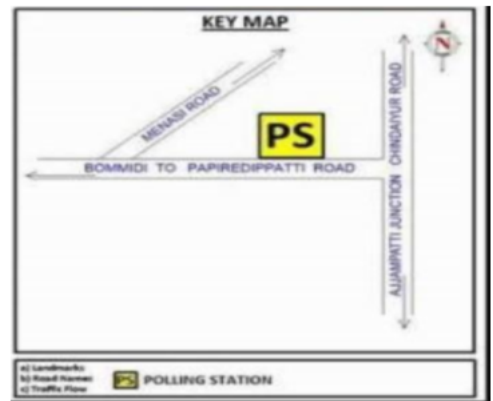

Google Map View

Polling Station Building Front View

Polling Station Front View

Cad View

Key MAP View

சட்டமன்றத் தொகுதியின் எண் மற்றும் பெயர் : 60-பாப்பிரெட்டிப்பட்டி
பிரிவு எண் மற்றும் பெயர் 1-பொம்மிடி (வ.கி) மற்றும் (ஊ), பி.துரிஞ்சிப்பட்டி சேலம் மெயின் ரோடு