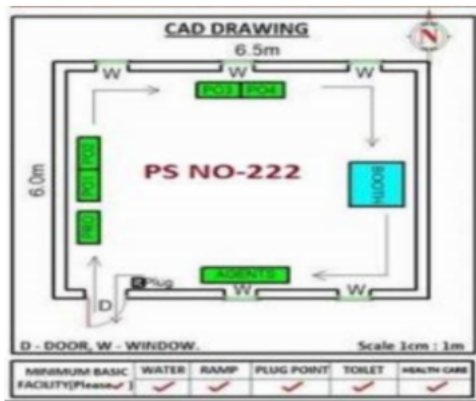

Google Map View

Polling Station Building Front View

Polling Station Front View

Cad View

Key MAP View

சட்டமன்றத் தொகுதியின் எண் மற்றும் பெயர் : 60-பாப்பிரெட்டிபட்டி
பிரிவு எண் மற்றும் பெயர் 1-பி.பள்ளிப்பட்டி (வ.கி) மற்றும் (ஊ), வார்டு 1 வாசிக்கவுண்டூர்