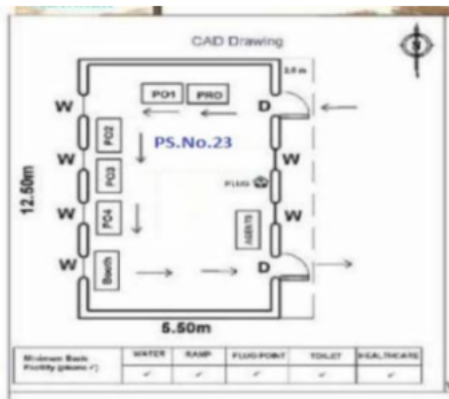

Google Map View

Polling Station Building Front View

Polling Station Front View

Cad View

Key MAP View

சட்டமன்றத் தொகுதியின் எண் மற்றும் பெயர் : 60-பாப்பிரெட்டிபட்டி
பிரிவு எண் மற்றும் பெயர் 1-ஆண்டிஹள்ளி (வ.கி) மற்றும் (ஊ), மேல் ஆண்டிஹள்ளி