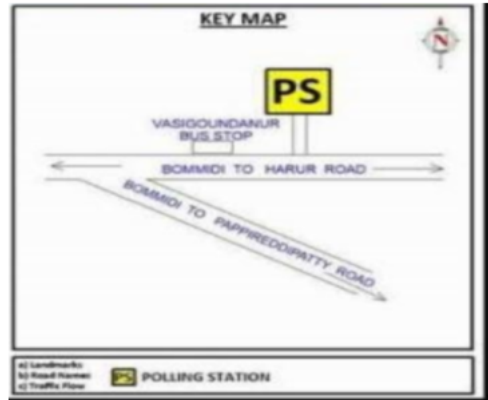

Google Map View

Polling Station Building Front View

Polling Station Front View

Cad View

Key MAP View

1	ZYS2132298	பெயர் : ராஜம்மாள் கணவர் பெயர்: மணி வீட்டு எண் : 1 வயது : 65 பாலினம் : பெண்	Photo is available	2	ZYS0458729	பெயர் : ராஜி - தந்தையின் பெயர்: கோவிந்தன் - வீட்டு எண் : 1 வயது : 63 பாலினம் : ஆண்	Photo is available	3	ZYS0970657	பெயர் : சக்திவேல் - தந்தையின் பெயர்: வெங்கடராஜி - வீட்டு எண் : 1 வயது : 53 பாலினம் : ஆண்	Photo is available
4	ZYS1076520	பெயர் : சந்திரா கணவர் பெயர்: பழனி வீட்டு எண் : 1 வயது : 50 பாலினம் : பெண்	Photo is available	5	ZYS0459131	பெயர் : அப்பாசாமி - தந்தையின் பெயர்: நடராஜ் - வீட்டு எண் : 1 வயது : 48 பாலினம் : ஆண்	Photo is available	6	ZYS0459081	பெயர் : செல்வமணி - கணவர் பெயர்: அப்பாசாமி - வீட்டு எண் : 1 வயது : 43 பாலினம் : பெண்	Photo is available
7	ZYS0778035	பெயர் : மேனகா - கணவர் பெயர்: முருகவேல் - வீட்டு எண் : 1 வயது : 42 பாலினம் : பெண்	Photo is available	8	ZYS2050805	பெயர் : சரசு கணவர் பெயர்: முருகன் வீட்டு எண் : 1 வயது : 42 பாலினம் : பெண்	Photo is available	9	ZYS0458711	பெயர் : சின்னசாமி - தந்தையின் பெயர்: ராஜி - வீட்டு எண் : 1 வயது : 41 பாலினம் : ஆண்	Photo is available
10	ZYS0458596	பெயர் : தீபா - கணவர் பெயர்: மகாலிங்கம் - வீட்டு எண் : 1 வயது : 41 பாலினம் : பெண்	Photo is available	11	ZYS0458919	பெயர் : கிருஷ்ணன் - தந்தையின் பெயர்: சின்னபையன் - வீட்டு எண் : 1 வயது : 41 பாலினம் : ஆண்	Photo is available	12	ZYS0459099	பெயர் : மாதேஸ் - தந்தையின் பெயர்: ராஜேந்திரன் - வீட்டு எண் : 1 வயது : 41 பாலினம் : ஆண்	Photo is available
13	ZYS0458844	பெயர் : சுந்தரி - கணவர் பெயர்: மாதேஸ் - வீட்டு எண் : 1 வயது : 36 பாலினம் : பெண்	Photo is available	14	ZYS0716076	பெயர் : வெண்ணிலா - கணவர் பெயர்: கொளந்தவேலு - வீட்டு எண் : 1 வயது : 36 பாலினம் : பெண்	Photo is available	15	ZYS1076462	பெயர் : சுகுணா தந்தையின் பெயர்: கோபி வீட்டு எண் : 1 வயது : 36 பாலினம் : பெண்	Photo is available
16	ZYS0459206	பெயர் : மணிகண்டன் - தந்தையின் பெயர்: குப்புசாமி - வீட்டு எண் : 1 வயது : 35 பாலினம் : ஆண்	Photo is available	17	ZYS0458877	பெயர் : மணிவேலு - தந்தையின் பெயர்: வெங்கடாசலம் - வீட்டு எண் : 1 வயது : 34 பாலினம் : ஆண்	Photo is available	18	ZYS0839845	பெயர் : தமிழ்செல்வி - கணவர் பெயர்: சிவக்குமார் - வீட்டு எண் : 1 வயது : 34 பாலினம் : பெண்	Photo is available
19	ZYS0458471	பெயர் : மாதையன் - தாயின் பெயர்: குப்பம்மாள் - வீட்டு எண் : 1 வயது : 33 பாலினம் : ஆண்	Photo is available	20	ZYS0839761	பெயர் : முருகன் - தந்தையின் பெயர்: பழனி - வீட்டு எண் : 1 வயது : 32 பாலினம் : ஆண்	Photo is available	21	ZYS0458620	பெயர் : முத்துமணி - தந்தையின் பெயர்: மாதேசன் - வீட்டு எண் : 1 வயது : 32 பாலினம் : பெண்	Photo is available
22	ZYS1963313	பெயர் : வித்யா கணவர் பெயர்: வெற்றி வீட்டு எண் : 1 வயது : 32 பாலினம் : பெண்	Photo is available	23	ZYS0458364	பெயர் : தீபா - தாயின் பெயர்: தமிழரசி - வீட்டு எண் : 1 வயது : 32 பாலினம் : பெண்	Photo is available	24	ZYS0458901	பெயர் : பூங்கொடி - தந்தையின் பெயர்: சின்ராஜ் - வீட்டு எண் : 1 வயது : 31 பாலினம் : பெண்	Photo is available
25	ZYS0928861	பெயர் : அம்பிகா - கணவர் பெயர்: கோவிந்தன் - வீட்டு எண் : 1 வயது : 31 பாலினம் : பெண்	Photo is available	26	ZYS2029619	பெயர் : பச்சியப்பன் தந்தையின் பெயர்: அன்பழகன் வீட்டு எண் : 1 வயது : 31 பாலினம் : ஆண்	Photo is available	27	ZYS1076504	பெயர் : தினேஷ் குமார் தந்தையின் பெயர்: மணிவேல் வீட்டு எண் : 1 வயது : 29 பாலினம் : ஆண்	Photo is available
28	ZYS0970640	பெயர் : நதியா - தந்தையின் பெயர்: சக்திவேல் - வீட்டு எண் : 1 வயது : 28 பாலினம் : பெண்	Photo is available	29	ZYS1035385	பெயர் : விக்னேஷ் - தந்தையின் பெயர்: முருகன் - வீட்டு எண் : 1 வயது : 27 பாலினம் : ஆண்	Photo is available	30	ZYS1148063	பெயர் : பூவிழி கணவர் பெயர்: தண்டபாணி வீட்டு எண் : 1 வயது : 27 பாலினம் : பெண்	Photo is available