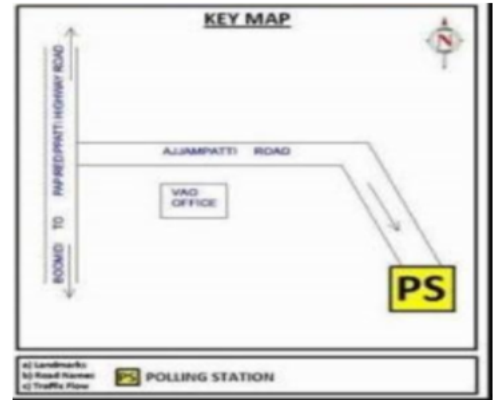

Google Map View

Polling Station Building Front View

Polling Station Front View

Cad View

Key MAP View

சட்டமன்றத் தொகுதியின் எண் மற்றும் பெயர் : 60-பாப்பிரெட்டிபட்டி
பிரிவு எண் மற்றும் பெயர் 1-பி.பள்ளிப்பட்டி (வ.கி) மற்றும் (ஊ), வார்டு 2 கிருஸ்துவர் தெரு