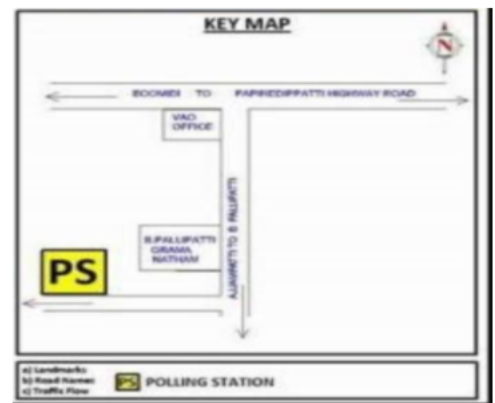

Google Map View

Polling Station Building Front View

Polling Station Front View

Cad View

Key MAP View

சட்டமன்றத் தொகுதியின் எண் மற்றும் பெயர் : 60-பாப்பிரெட்டிபட்டி
பிரிவு எண் மற்றும் பெயர் 1-பி.பள்ளிப்பட்டி (வ.கி) மற்றும் (ஊ), பி.பள்ளிப்பட்டி