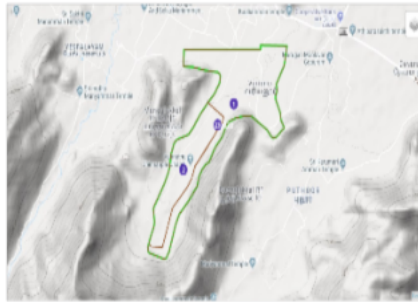

Nazri Naksha