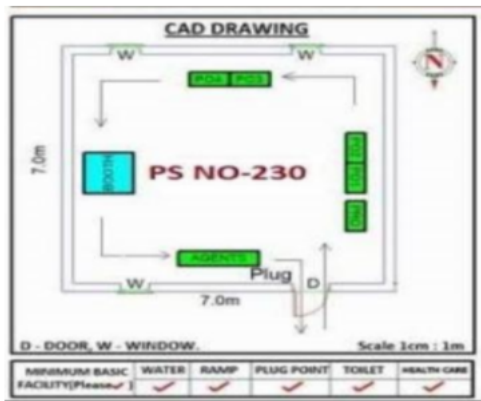

Google Map View

Polling Station Building Front View

Polling Station Front View

Cad View

Key MAP View

1 பெயர் : பாலாஜி - தந்தையின் பெயர்: ராஜராஜசோழன் - வீட்டு எண் : 1 வயது : 31 பாலினம் : ஆண் Photo is available	ZYS0462325	2 பெயர் : பாரதி - தந்தையின் பெயர்: பெரியசாமி - வீட்டு எண் : 1 வயது : 31 பாலினம் : பெண் Photo is available	ZYS0718106	3 பெயர் : நித்திஸ் தந்தையின் பெயர்: ராஜி வீட்டு எண் : 1 வயது : 28 பாலினம் : ஆண் Photo is available	ZYS1158625
4 பெயர் : ஹரினி தாயின் பெயர்: கல்பனா வீட்டு எண் : 1 வயது : 26 பாலினம் : பெண் Photo is available	ZYS1149806	5 பெயர் : நிவேதா தந்தையின் பெயர்: சாலமன் கிறிஸ்டோபர் வீட்டு எண் : 1 வயது : 26 பாலினம் : பெண் Photo is available	ZYS1158617	6 பெயர் : முகிலரசி தந்தையின் பெயர்: ராஜ் வீட்டு எண் : 1 வயது : 21 பாலினம் : பெண் Photo is available	ZYS2225233
7 பெயர் : உமாமகேஸ்வரி - கணவர் பெயர்: பாலகிருஷ்ணன் - வீட்டு எண் : 1-182 வயது : 53 பாலினம் : பெண் Photo is available	CYW1025741	8 பெயர் : முருகன் - தந்தையின் பெயர்: வெங்கட்ராமன் - வீட்டு எண் : 2-130 வயது : 50 பாலினம் : ஆண் Photo is available	CYW1211408	9 பெயர் : சஞ்சய் தந்தையின் பெயர்: சந்தப்பன் வீட்டு எண் : 2/251 வயது : 21 பாலினம் : ஆண் Photo is available	ZYS2225373
10 பெயர் : நவீன் தந்தையின் பெயர்: மாது வீட்டு எண் : 4/208 வயது : 25 பாலினம் : ஆண் Photo is available	ZYS1158583	11 பெயர் : ஜம்பா - கணவர் பெயர்: ராஜா - வீட்டு எண் : 4-221 வயது : 77 பாலினம் : பெண் Photo is available	ZYS1437011	12 பெயர் : ஜான்கோபு - தந்தையின் பெயர்: ராஜா - வீட்டு எண் : 4-221 வயது : 53 பாலினம் : ஆண் Photo is available	ZYS1437029
13 பெயர் : ராணி கணவர் பெயர்: ஜான்கோபு வீட்டு எண் : 4-221 வயது : 44 பாலினம் : பெண் Photo is available	CYW2340842	14 பெயர் : ரிச்சர்டு மூவரசன் ஜெ தந்தையின் பெயர்: ஜான்கோபு வீட்டு எண் : 4-221 வயது : 24 பாலினம் : ஆண் Photo is available	ZYS2408953	15 பெயர் : ரிச்சர்டு பெர்னான்டிஸ் ஜா தந்தையின் பெயர்: ஜான்கோபு வீட்டு எண் : 4-221 வயது : 20 பாலினம் : ஆண் Photo is available	ZYS2408995
16 பெயர் : அமுதினி ஜா தந்தையின் பெயர்: ஜான்கோபு வீட்டு எண் : 4-221 வயது : 19 பாலினம் : பெண் Photo is available	ZYS2409001	17 பெயர் : யமுனாராணி - கணவர் பெயர்: ரமேஷ் - வீட்டு எண் : 4-238 வயது : 44 பாலினம் : பெண் Photo is available	CYW2339950	18 பெயர் : பிரபத்தாள் - தந்தையின் பெயர்: ஜோதிசேகர் - வீட்டு எண் : 4-238 வயது : 43 பாலினம் : பெண் Photo is available	CYW2345833
19 பெயர் : கோகுல் தந்தையின் பெயர்: ராமலிங்கம் வீட்டு எண் : 5/5 வயது : 23 பாலினம் : ஆண் Photo is available	ZYS2090348	20 பெயர் : ரஞ்சிதம் - கணவர் பெயர்: முருகன் - வீட்டு எண் : 5-12 வயது : 49 பாலினம் : பெண் Photo is available	CYW2661742	21 பெயர் : வானதி கணவர் பெயர்: துரை வீட்டு எண் : 5/12 வயது : 29 பாலினம் : பெண் Photo is available	ZYS1149699
22 பெயர் : மாரி - கணவர் பெயர்: ராமன் - வீட்டு எண் : 5-40 வயது : 81 பாலினம் : பெண் Photo is available	ZYS1437052	23 பெயர் : பழனி - தந்தையின் பெயர்: ராமு - வீட்டு எண் : 5-40 வயது : 61 பாலினம் : ஆண் Photo is available	ZYS1437060	24 பெயர் : மல்லிகா - கணவர் பெயர்: பழனி - வீட்டு எண் : 5-40 வயது : 58 பாலினம் : பெண் Photo is available	CYW2343846
25 பெயர் : காளியம்மாள் கணவர் பெயர்: மாதேஸ் வீட்டு எண் : 5-44 வயது : 35 பாலினம் : பெண் Photo is available	ZYS1104033	26 பெயர் : ராஜேஷ்குமார் தந்தையின் பெயர்: சேட்டு வீட்டு எண் : 5-68 வயது : 23 பாலினம் : ஆண் Photo is available	ZYS2056406	27 பெயர் : வேலு தந்தையின் பெயர்: ராமசாமி வீட்டு எண் : 5-77 வயது : 23 பாலினம் : ஆண் Photo is available	ZYS2047587
28 பெயர் : சினேகா கணவர் பெயர்: இராமசந்திரன் வீட்டு எண் : 5-88 வயது : 24 பாலினம் : பெண் Photo is available	ZYS2047462	29 பெயர் : சிவக்குமார் தந்தையின் பெயர்: வேணுகோபால் வீட்டு எண் : 5/89 வயது : 25 பாலினம் : ஆண் Photo is available	ZYS1158609	30 பெயர் : ஜெயந்தி கணவர் பெயர்: பிரசாந்த் வீட்டு எண் : 5-89 வயது : 23 பாலினம் : பெண் Photo is available	ZYS2047637