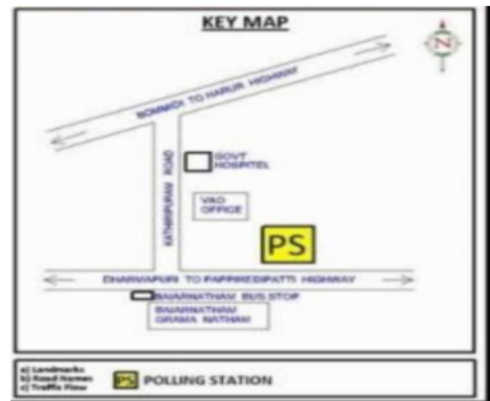

Google Map View

Polling Station Building Front View

Polling Station Front View

Cad View

Key MAP View

1 பெயர் : தீர்த்தம்மாள் கணவர் பெயர் : மாணிக்கம் வீட்டு எண் : 1 வயது : 81 பாலினம் : பெண் Photo is available ZYS1971811	2 பெயர் : கோவிந்தன் - தந்தையின் பெயர் : மாறன் - வீட்டு எண் : 1 வயது : 75 பாலினம் : ஆண் Photo is available ZYS0462549	3 பெயர் : ஜெகநாதன் - தந்தையின் பெயர் : பெருமாள் - வீட்டு எண் : 1 வயது : 72 பாலினம் : ஆண் Photo is available ZYS0931303
4 பெயர் : கிரிஜா - கணவர் பெயர் : ஜெகநாதன் - வீட்டு எண் : 1 வயது : 70 பாலினம் : பெண் Photo is available ZYS0931311	5 பெயர் : தனகோட்டி - கணவர் பெயர் : நரசிம்மன் - வீட்டு எண் : 1 வயது : 68 பாலினம் : பெண் Photo is available ZYS0462945	6 பெயர் : குப்பு - கணவர் பெயர் : வீரபத்திரன் - வீட்டு எண் : 1 வயது : 61 பாலினம் : பெண் Photo is available ZYS0462770
7 பெயர் : விஜயா - கணவர் பெயர் : ஆறுமுகம் - வீட்டு எண் : 1 வயது : 59 பாலினம் : பெண் Photo is available ZYS0462937	8 பெயர் : ஆண்டி - தந்தையின் பெயர் : நஞ்சன் - வீட்டு எண் : 1 வயது : 59 பாலினம் : ஆண் Photo is available ZYS0463083	9 பெயர் : நாகராஜ் - தந்தையின் பெயர் : சென்ராயன் - வீட்டு எண் : 1 வயது : 58 பாலினம் : ஆண் Photo is available ZYS0462598
10 பெயர் : ராஜா - தந்தையின் பெயர் : கந்தன் - வீட்டு எண் : 1 வயது : 57 பாலினம் : ஆண் Photo is available ZYS0463075	11 பெயர் : சமதி - கணவர் பெயர் : நாகராஜ் - வீட்டு எண் : 1 வயது : 53 பாலினம் : பெண் Photo is available ZYS0462580	12 பெயர் : கோவிந்தன் - தந்தையின் பெயர் : இராஜிகண்ணு - வீட்டு எண் : 1 வயது : 51 பாலினம் : ஆண் Photo is available ZYS0308304
13 பெயர் : மீனாட்சி - கணவர் பெயர் : தீர்த்தகிரி - வீட்டு எண் : 1 வயது : 51 பாலினம் : பெண் Photo is available ZYS1036367	14 பெயர் : வெங்கடேசன் - தந்தையின் பெயர் : ராமசாமி - வீட்டு எண் : 1 வயது : 51 பாலினம் : ஆண் Photo is available ZYS0363168	15 பெயர் : மகேஸ்வரி - கணவர் பெயர் : கேர்விந்தன் - வீட்டு எண் : 1 வயது : 50 பாலினம் : பெண் Photo is available ZYS0462515
16 பெயர் : மாரியம்மாள் - கணவர் பெயர் : ராஜா - வீட்டு எண் : 1 வயது : 48 பாலினம் : பெண் Photo is available ZYS0463141	17 பெயர் : சாந்தா - கணவர் பெயர் : சிவராஜி - வீட்டு எண் : 1 வயது : 48 பாலினம் : பெண் Photo is available ZYS0462846	18 பெயர் : செல்வி - கணவர் பெயர் : கோவிந்தன் - வீட்டு எண் : 1 வயது : 46 பாலினம் : பெண் Photo is available ZYS0308213
19 பெயர் : சங்கீதா - கணவர் பெயர் : வெங்கடேசன் - வீட்டு எண் : 1 வயது : 46 பாலினம் : பெண் Photo is available ZYS0363176	20 பெயர் : தீபா - கணவர் பெயர் : மாது - வீட்டு எண் : 1 வயது : 45 பாலினம் : பெண் Photo is available ZYS0363200	21 பெயர் : ஈஸ்வரி - கணவர் பெயர் : ஆனந்தன் - வீட்டு எண் : 1 வயது : 43 பாலினம் : பெண் Photo is available ZYS0462721
22 பெயர் : தெய்வம் - கணவர் பெயர் : கோவிந்தராஜி - வீட்டு எண் : 1 வயது : 42 பாலினம் : பெண் Photo is available ZYS0462531	23 பெயர் : சுகா - கணவர் பெயர் : சரவணன் - வீட்டு எண் : 1 வயது : 41 பாலினம் : பெண் Photo is available ZYS0463042	24 பெயர் : செங்கொடி - தந்தையின் பெயர் : மாசிலாமணி - வீட்டு எண் : 1 வயது : 41 பாலினம் : பெண் Photo is available ZYS1036334
25 பெயர் : பிரசன்னா - கணவர் பெயர் : வீரபத்திரன் - வீட்டு எண் : 1 வயது : 40 பாலினம் : பெண் Photo is available ZYS0462663	26 பெயர் : சங்கீதா - கணவர் பெயர் : சுந்தரம் - வீட்டு எண் : 1 வயது : 38 பாலினம் : பெண் Photo is available ZYS0462390	27 பெயர் : மங்கம்மாள் - கணவர் பெயர் : கோவிந்தன் - வீட்டு எண் : 1 வயது : 38 பாலினம் : பெண் Photo is available ZYS0463059
28 பெயர் : அருணகிரி - தந்தையின் பெயர் : ராமஜெயம் - வீட்டு எண் : 1 வயது : 37 பாலினம் : ஆண் Photo is available ZYS0308130	29 பெயர் : சங்கீதா - கணவர் பெயர் : அருணகிரி - வீட்டு எண் : 1 வயது : 37 பாலினம் : பெண் Photo is available ZYS0931220	30 பெயர் : அருள் - தாயின் பெயர் : ஜோதி - வீட்டு எண் : 1 வயது : 35 பாலினம் : ஆண் Photo is available ZYS1036300