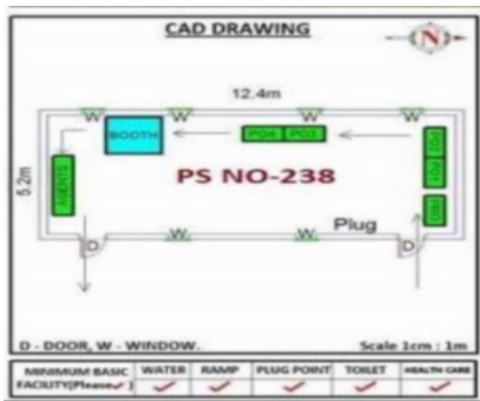

Google Map View

Polling Station Building Front View

Polling Station Front View

Cad View

Key MAP View

1	ZYS0468439	பெயர் : மாரி - தந்தையின் பெயர்: ராமசாமி - வீட்டு எண் : 1 வயது : 73 பாலினம் : ஆண்	Photo is available	2	ZYS0467753	பெயர் : பொன்னுசாமி - தந்தையின் பெயர்: நாக்கன் - வீட்டு எண் : 1 வயது : 73 பாலினம் : ஆண்	Photo is available	3	ZYS0467258	பெயர் : அமிர்தம் - கணவர் பெயர்: ராமசாமி - வீட்டு எண் : 1 வயது : 69 பாலினம் : பெண்	Photo is available
4	ZYS2398147	பெயர் : மாதன் தந்தையின் பெயர்: ராமன் வீட்டு எண் : 1 வயது : 60 பாலினம் : ஆண்	Photo is available	5	ZYS0559500	பெயர் : சாமிக்கண்ணு - தந்தையின் பெயர்: மொட்டையன் - வீட்டு எண் : 1 வயது : 57 பாலினம் : ஆண்	Photo is available	6	ZYS0468249	பெயர் : செல்வராஜ் - தந்தையின் பெயர்: நடுமாரி - வீட்டு எண் : 1 வயது : 56 பாலினம் : ஆண்	Photo is available
7	ZYS0468447	பெயர் : ராமலிங்கம் - தந்தையின் பெயர்: கரியமலை - வீட்டு எண் : 1 வயது : 56 பாலினம் : ஆண்	Photo is available	8	ZYS0467068	பெயர் : ரவிச்சந்தரன் ரவிச்சந்தரன் தந்தையின் பெயர்: தங்கவேல் - வீட்டு எண் : 1 வயது : 55 பாலினம் : ஆண்	Photo is available	9	ZYS0467555	பெயர் : ராமசுந்தரம் - தந்தையின் பெயர்: கந்தசாமி - வீட்டு எண் : 1 வயது : 53 பாலினம் : ஆண்	Photo is available
10	ZYS0559559	பெயர் : இந்திரா - கணவர் பெயர்: சாமிக்கண்ணு - வீட்டு எண் : 1 வயது : 52 பாலினம் : பெண்	Photo is available	11	ZYS0467563	பெயர் : சாலா - கணவர் பெயர்: இராமலிங்கம் - வீட்டு எண் : 1 வயது : 50 பாலினம் : பெண்	Photo is available	12	ZYS0467274	பெயர் : மாரி - தந்தையின் பெயர்: வெள்ளி - வீட்டு எண் : 1 வயது : 50 பாலினம் : ஆண்	Photo is available
13	ZYS0467324	பெயர் : இராமகிருஷ்ணன் - தந்தையின் பெயர்: சின்னமாரி - வீட்டு எண் : 1 வயது : 49 பாலினம் : ஆண்	Photo is available	14	BVN2038172	பெயர் : சித்ரா - தந்தையின் பெயர்: கோபால் - வீட்டு எண் : 1 வயது : 49 பாலினம் : பெண்	Photo is available	15	ZYS0468256	பெயர் : சகுந்தலா - கணவர் பெயர்: செல்வராஜ் - வீட்டு எண் : 1 வயது : 48 பாலினம் : பெண்	Photo is available
16	ZYS0467316	பெயர் : சங்கீதா - கணவர் பெயர்: இராமகிருஷ்ணன் - வீட்டு எண் : 1 வயது : 46 பாலினம் : பெண்	Photo is available	17	ZYS0720920	பெயர் : உண்ணாமலை - கணவர் பெயர்: மாது - வீட்டு எண் : 1 வயது : 46 பாலினம் : பெண்	Photo is available	18	ZYS0467308	பெயர் : பாப்பா - கணவர் பெயர்: மாரி - வீட்டு எண் : 1 வயது : 45 பாலினம் : பெண்	Photo is available
19	ZYS0467779	பெயர் : மாது - தந்தையின் பெயர்: குள்ளன் - வீட்டு எண் : 1 வயது : 45 பாலினம் : ஆண்	Photo is available	20	ZYS0468199	பெயர் : சித்ரா - கணவர் பெயர்: செட்டி - வீட்டு எண் : 1 வயது : 44 பாலினம் : பெண்	Photo is available	21	ZYS0468546	பெயர் : ஏழுமலை - தந்தையின் பெயர்: மூக்கன் - வீட்டு எண் : 1 வயது : 43 பாலினம் : ஆண்	Photo is available
22	ZYS0468355	பெயர் : மாதம்மாள் - கணவர் பெயர்: ராமசாமி - வீட்டு எண் : 1 வயது : 43 பாலினம் : பெண்	Photo is available	23	ZYS0978692	பெயர் : மாராயி - கணவர் பெயர்: ராமசாமி - வீட்டு எண் : 1 வயது : 42 பாலினம் : பெண்	Photo is available	24	ZYS0467860	பெயர் : அலமேலு - கணவர் பெயர்: பழனி - வீட்டு எண் : 1 வயது : 42 பாலினம் : பெண்	Photo is available
25	XRE0004069	பெயர் : கந்தசாமி - தந்தையின் பெயர்: வெள்ளையன் - வீட்டு எண் : 1 வயது : 42 பாலினம் : ஆண்	Photo is available	26	ZYS0466862	பெயர் : பழனியம்மாள் - கணவர் பெயர்: ராஜி - வீட்டு எண் : 1 வயது : 41 பாலினம் : பெண்	Photo is available	27	ZYS0932806	பெயர் : அமுதா - கணவர் பெயர்: சங்கர் - வீட்டு எண் : 1 வயது : 40 பாலினம் : பெண்	Photo is available
28	ZYS0467225	பெயர் : வெங்கட்டாசலம் - தந்தையின் பெயர்: கரியமலை - வீட்டு எண் : 1 வயது : 40 பாலினம் : ஆண்	Photo is available	29	ZYS0467621	பெயர் : அல்லிராணி - கணவர் பெயர்: வெங்கடேசன் - வீட்டு எண் : 1 வயது : 40 பாலினம் : பெண்	Photo is available	30	ZYS0971572	பெயர் : விஜயலட்சுமி - கணவர் பெயர்: இராமலிங்கம் - வீட்டு எண் : 1 வயது : 39 பாலினம் : பெண்	Photo is available