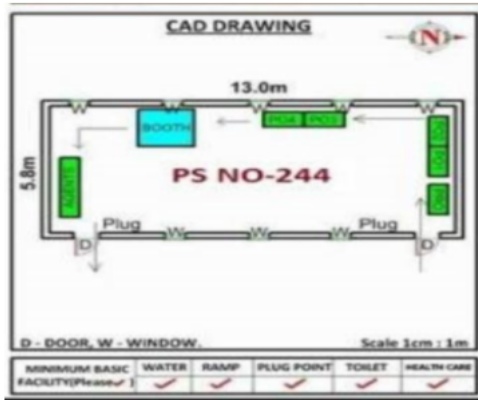

Google Map View

Polling Station Building Front View

Polling Station Front View

Cad View

Key MAP View

1 பெயர் : பிரவின் குமார் தந்தையின் பெயர்: மாது வீட்டு எண் : 0 வயது : 21 பாலினம் : ஆண் Photo is available	ZYS2217065	2 பெயர் : ஆதித்தன் - தந்தையின் பெயர்: ஆதிமுலம் - வீட்டு எண் : 1 வயது : 74 பாலினம் : ஆண் Photo is available	ZYS0471300	3 பெயர் : சிகாமணி - தந்தையின் பெயர்: கிருஷ்ணன் - வீட்டு எண் : 1 வயது : 74 பாலினம் : ஆண் Photo is available	ZYS0471367
4 பெயர் : சென்னம்மாள் கணவர் பெயர்: சிகாமணி - வீட்டு எண் : 1 வயது : 71 பாலினம் : பெண் Photo is available	ZYS1526425	5 பெயர் : ஜான்சிவசந்தகுமாரி - கணவர் பெயர்: இருசாயராஜ் - வீட்டு எண் : 1 வயது : 65 பாலினம் : பெண் Photo is available	ZYS0246017	6 பெயர் : காவேரி - தந்தையின் பெயர்: குப்பன் - வீட்டு எண் : 1 வயது : 65 பாலினம் : ஆண் Photo is available	ZYS0844381
7 பெயர் : ராஜேந்திரன் - தந்தையின் பெயர்: - - வீட்டு எண் : 1 வயது : 64 பாலினம் : ஆண் Photo is available	ZYS0262329	8 பெயர் : சகாயமேரி - கணவர் பெயர்: குமார் - வீட்டு எண் : 1 வயது : 64 பாலினம் : பெண் Photo is available	ZYS1054030	9 பெயர் : வளர்மதி - கணவர் பெயர்: ஆதித்தன் - வீட்டு எண் : 1 வயது : 62 பாலினம் : பெண் Photo is available	ZYS0471318
10 பெயர் : சாந்தி - கணவர் பெயர்: ராஜேந்திரன் - வீட்டு எண் : 1 வயது : 58 பாலினம் : பெண் Photo is available	ZYS0262337	11 பெயர் : சிவகாமி - கணவர் பெயர்: மாணிக்கம் - வீட்டு எண் : 1 வயது : 56 பாலினம் : பெண் Photo is available	ZYS0934661	12 பெயர் : மாது - கணவர் பெயர்: காவேரி - வீட்டு எண் : 1 வயது : 55 பாலினம் : பெண் Photo is available	ZYS0844399
13 பெயர் : அசோகன் - தந்தையின் பெயர்: நடராஜன் - வீட்டு எண் : 1 வயது : 53 பாலினம் : ஆண் Photo is available	ZYS0471243	14 பெயர் : செல்வராஜ் - தந்தையின் பெயர்: கமலகண்ணன் - வீட்டு எண் : 1 வயது : 50 பாலினம் : ஆண் Photo is available	ZYS0934679	15 பெயர் : செல்வம் - தந்தையின் பெயர்: அனுமந்தன் - வீட்டு எண் : 1 வயது : 49 பாலினம் : ஆண் Photo is available	ZYS0245977
16 பெயர் : ஜான்பால் - தந்தையின் பெயர்: ராயப்பன் - வீட்டு எண் : 1 வயது : 47 பாலினம் : ஆண் Photo is available	ZYS0153841	17 பெயர் : மாது - தந்தையின் பெயர்: ராமு - வீட்டு எண் : 1 வயது : 46 பாலினம் : ஆண் Photo is available	ZYS0246074	18 பெயர் : சக்திவேல் - தந்தையின் பெயர்: பெரியதம்பி - வீட்டு எண் : 1 வயது : 46 பாலினம் : ஆண் Photo is available	ZYS0245951
19 பெயர் : கோவிந்தன் - தந்தையின் பெயர்: கரியமலை - வீட்டு எண் : 1 வயது : 46 பாலினம் : ஆண் Photo is available	ZYS0844415	20 பெயர் : கஸ்தூரி - கணவர் பெயர்: ரவி - வீட்டு எண் : 1 வயது : 45 பாலினம் : பெண் Photo is available	ZYS0245985	21 பெயர் : மா தேசன் - தந்தையின் பெயர்: மாரப்பன் - வீட்டு எண் : 1 வயது : 45 பாலினம் : ஆண் Photo is available	ZYS0153825
22 பெயர் : மரகதம் - கணவர் பெயர்: ராஜேந்திரன் - வீட்டு எண் : 1 வயது : 44 பாலினம் : பெண் Photo is available	ZYS0245993	23 பெயர் : சாந்தி - கணவர் பெயர்: செல்வராஜ் - வீட்டு எண் : 1 வயது : 44 பாலினம் : பெண் Photo is available	ZYS0971861	24 பெயர் : காளியம்மாள் - கணவர் பெயர்: மாதையன் - வீட்டு எண் : 1 வயது : 43 பாலினம் : பெண் Photo is available	ZYS0153890
25 பெயர் : சிவக்குமார் - தந்தையின் பெயர்: தங்கராசு - வீட்டு எண் : 1 வயது : 42 பாலினம் : ஆண் Photo is available	ZYS0153759	26 பெயர் : சேட்டு - தந்தையின் பெயர்: கவேரி - வீட்டு எண் : 1 வயது : 42 பாலினம் : ஆண் Photo is available	ZYS0153783	27 பெயர் : ரமேஷ் - தந்தையின் பெயர்: மாரப்பன் - வீட்டு எண் : 1 வயது : 42 பாலினம் : ஆண் Photo is available	ZYS0153833
28 பெயர் : கவிதா - கணவர் பெயர்: சிவக்குமார் - வீட்டு எண் : 1 வயது : 41 பாலினம் : பெண் Photo is available	ZYS0153742	29 பெயர் : பாப்பாத்தி - கணவர் பெயர்: மாது - வீட்டு எண் : 1 வயது : 41 பாலினம் : பெண் Photo is available	ZYS0246090	30 பெயர் : ராமாயி - கணவர் பெயர்: மாது - வீட்டு எண் : 1 வயது : 41 பாலினம் : பெண் Photo is available	ZYS0246132